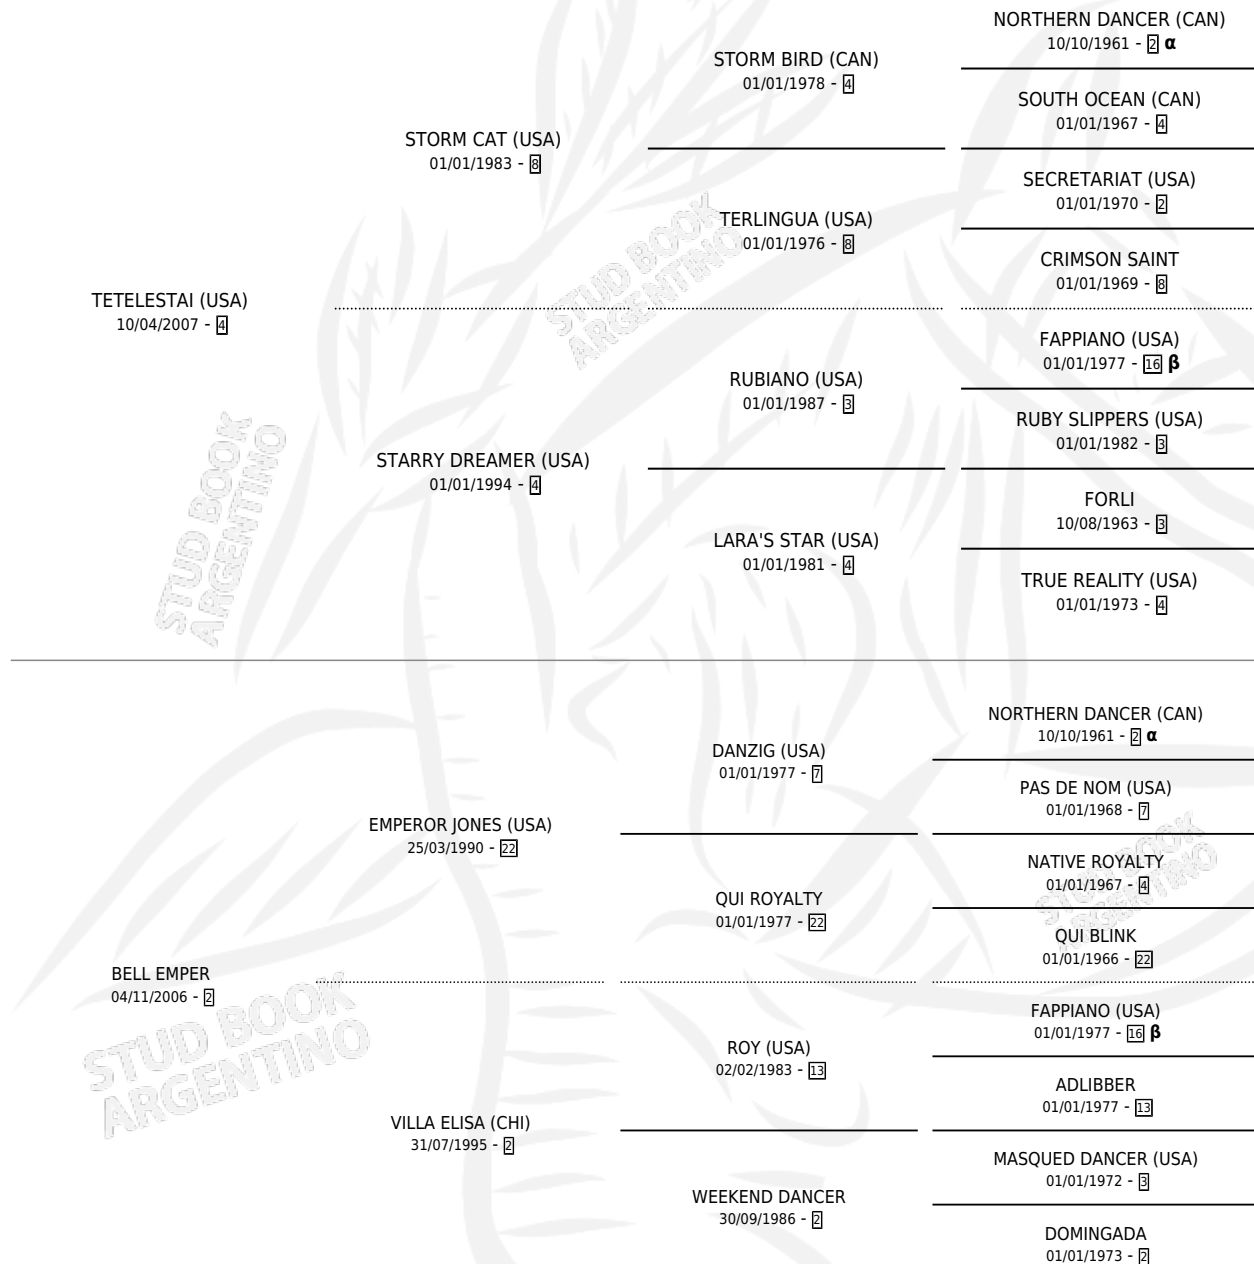

DON JUAN STAI

por TETELESTAI (USA) y BELL EMPER por EMPEROR JONES (USA)

Argentina · Macho · Alazan · SP · 28/08/2019
Familia 2-e · Volumen 43

ESTADO

TIPIFICACIÓN SANGUÍNEA	X
TIPIFICACIÓN POR ADN	✓
PASAPORTE	✓
IDENTIFICACIÓN POR MICROCHIP	✓
REPRODUCTOR	X

Lugar de nacimiento: Don Ramon
Criador: Don Ramon

PEDIGREE

INBREEDING : α, β

DON JUAN STAI

Datos oficiales del Stud Book Argentino

Documento generado el 12/05/2026

studbook.org.ar