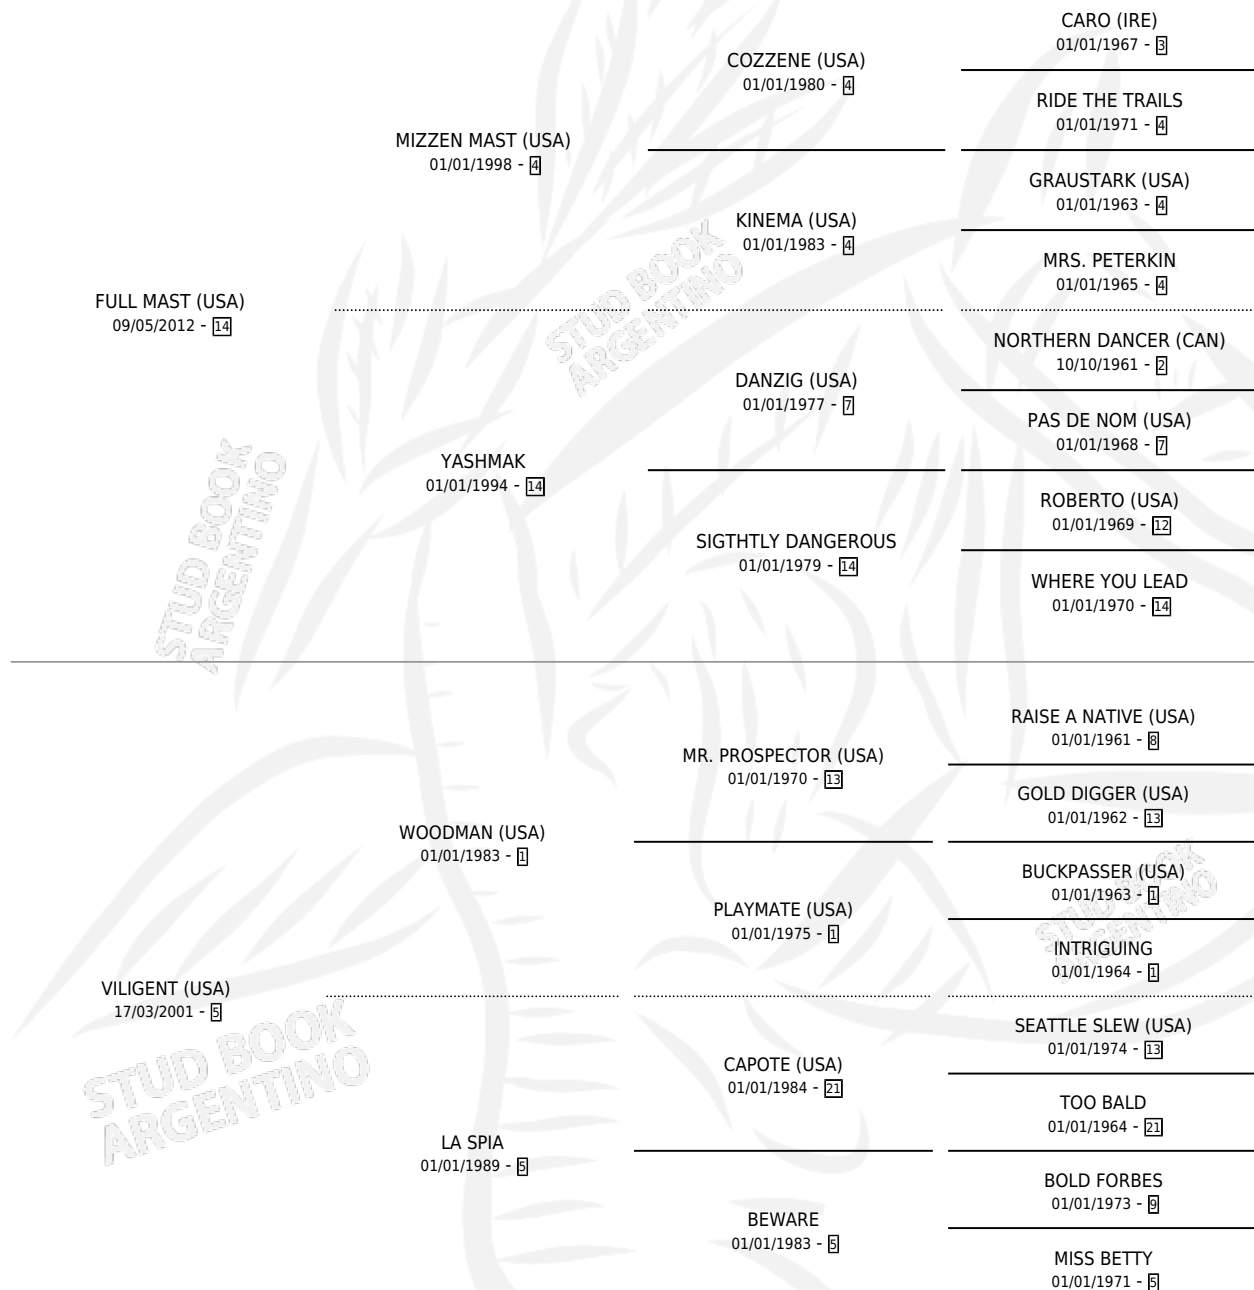

MAS VIGENTE

por **FULL MAST (USA)** y **VILIGENT (USA)** por **WOODMAN (USA)**

Argentina · Hembra · Zaino · SP · 08/09/2019
Familia 5-f · Volumen 43

ESTADO

TIPIFICACIÓN SANGUÍNEA	X
TIPIFICACIÓN POR ADN	✓
PASAPORTE	✓
IDENTIFICACIÓN POR MICROCHIP	✓
REPRODUCTOR	✓

Lugar de nacimiento: De La Pomme
Criador: De La Pomme

~

HIJOS

	MACHOS	HEMBRAS
1 NACIERON	1	0
SIN ACTUACIONES		

PEDIGREE

CAMPAÑA

Solo carreras oficiales de Argentina

POR EDAD