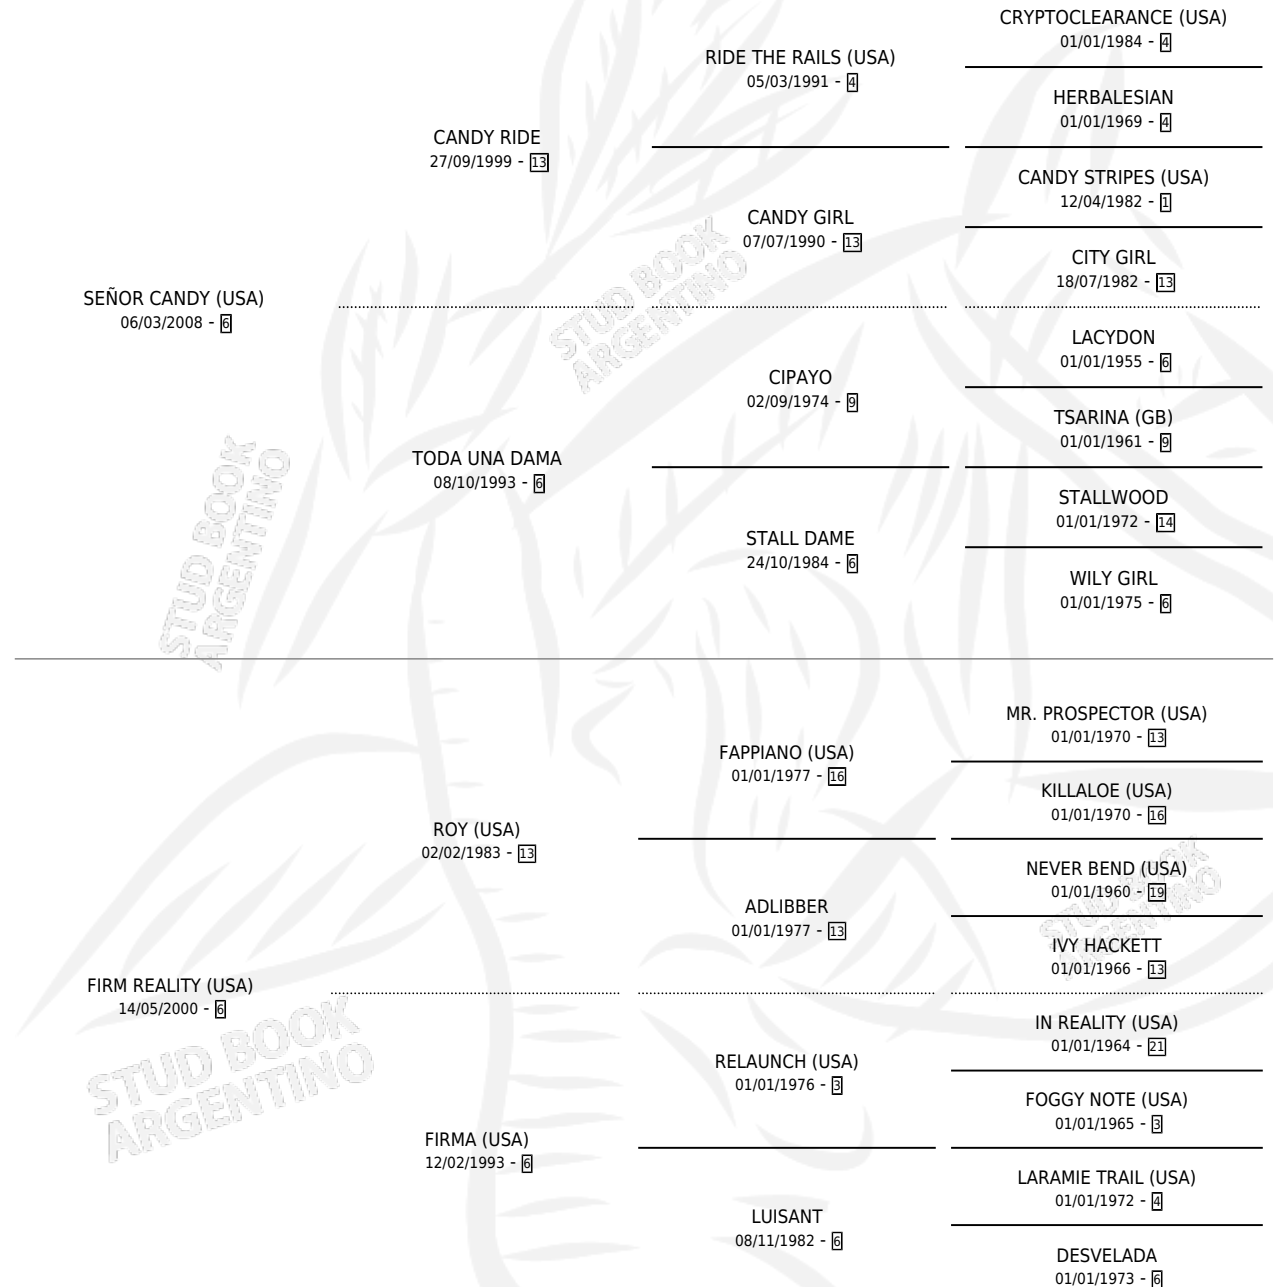

CAN'T BE REAL

por SEÑOR CANDY (USA) y FIRM REALITY (USA) por ROY (USA)

Argentina · Hembra · Alazan · SP · 07/09/2019
Familia 6-a · Volumen 43

ESTADO

TIPIFICACIÓN SANGUÍNEA	X
TIPIFICACIÓN POR ADN	✓
PASAPORTE	✓
IDENTIFICACIÓN POR MICROCHIP	✓
REPRODUCTOR	✓

Lugar de nacimiento: De La Pomme
Criador: De La Pomme

~

HIJOS

	MACHOS	HEMBRAS
1 NACIERON	0	1
SIN ACTUACIONES		

PEDIGREE

CAMPAÑA

Solo carreras oficiales de Argentina

POR EDAD