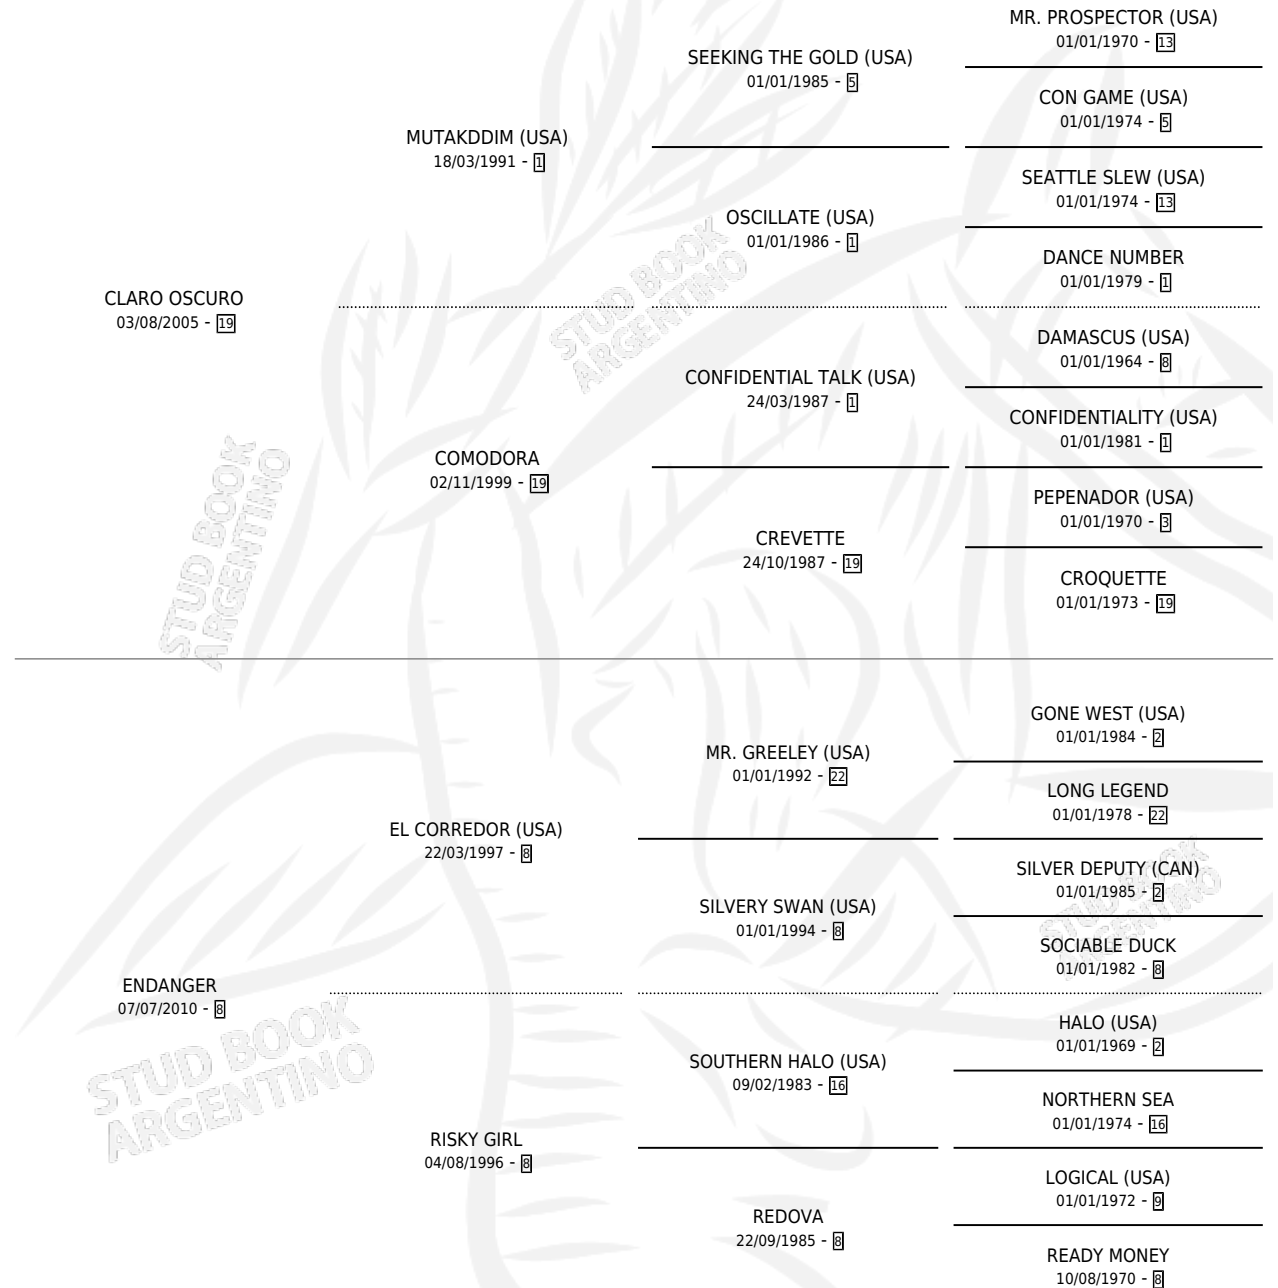

CLARO MISIL

por **CLARO OSCURO** y **ENDANGER** por **EL CORREDOR**
(USA)

Argentina · Macho · Alazan · SP · 04/09/2019
Familia 8-f · Volumen 43

ESTADO

TIPIFICACIÓN SANGUÍNEA	X
TIPIFICACIÓN POR ADN	✓
PASAPORTE	✓
IDENTIFICACIÓN POR MICROCHIP	✓
REPRODUCTOR	X

Lugar de nacimiento: La Tutina
Criador: La Tutina

PEDIGREE

CAMPAÑA

Solo carreras oficiales de Argentina

POR EDAD

EDAD	CC	1°	2°	3°	4°	5°	NP	CLC	CLG	CLCG1	CLGG1	IMPORTE	GANANCIA / CC
2 AÑOS	2	0	0	0	0	0	2	1	0	0	0	\$0	\$0
TOTALES	2	0	0	0	0	0	2	1	0	0	0	\$0	\$0
%		0.0%	0.0%	0.0%	0.0%	0.0%	100%	50.0%	0.0%	0.0%	0.0%		