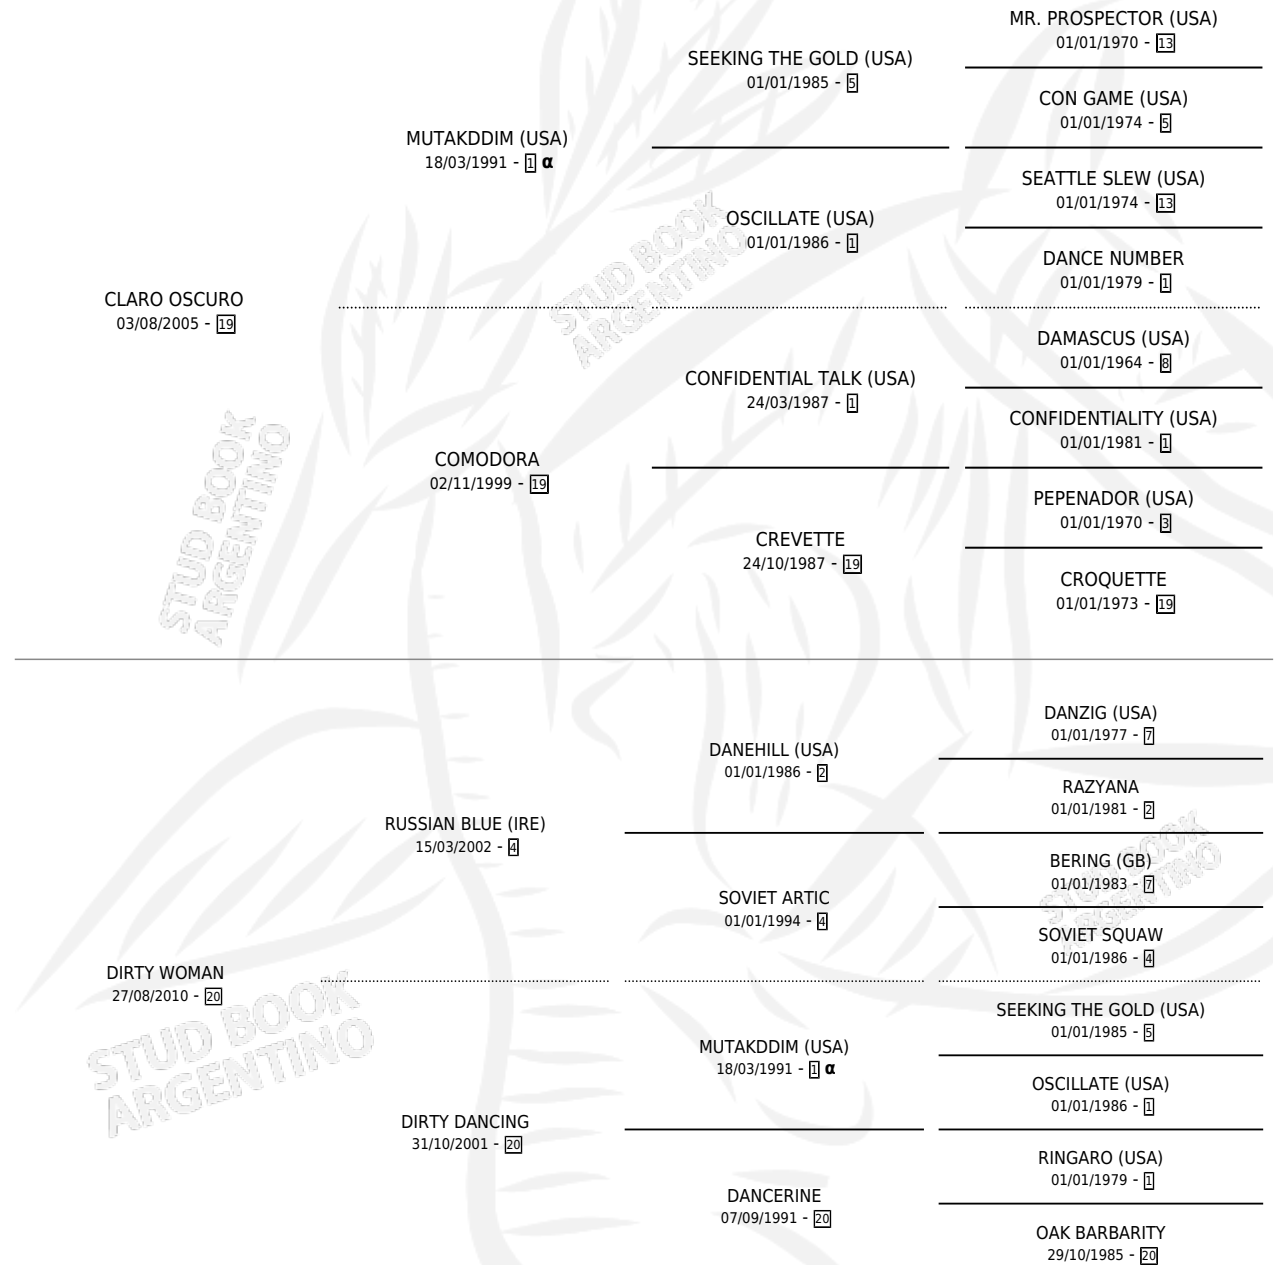

CLARA BLUE

por CLARO OSCURO y DIRTY WOMAN por RUSSIAN BLUE (IRE)

Argentina · Hembra · Zaino Colorado · SP · 28/08/2019
Familia 20 · Volumen 43

ESTADO

TIPIFICACIÓN SANGUÍNEA	X
TIPIFICACIÓN POR ADN	✓
PASAPORTE	✓
IDENTIFICACIÓN POR MICROCHIP	✓
REPRODUCTOR	✓

Lugar de nacimiento: La Tutina
Criador: La Tutina

~

HIJOS

	MACHOS	HEMBRAS
1 NACIERON	0	1
SIN ACTUACIONES		

PEDIGREE

INBREEDING : α

S

mientos 1 / Efectividad 33.33%

PADRILLO	PRODUCTO	CRIADOR	1ER SERVICIO	ÚLTIMO SERVICIO
MOECHE	∅		08/08/2025	08/08/2025
CLARA BLUE	CLARA SECRETA (H Z, 01/12/2024)	MOUKARZEL JOSE AGUSTIN	20/11/2023	20/11/2023
Datos oficiales del Stud Book Argentino	∅		25/10/2022	25/10/2022