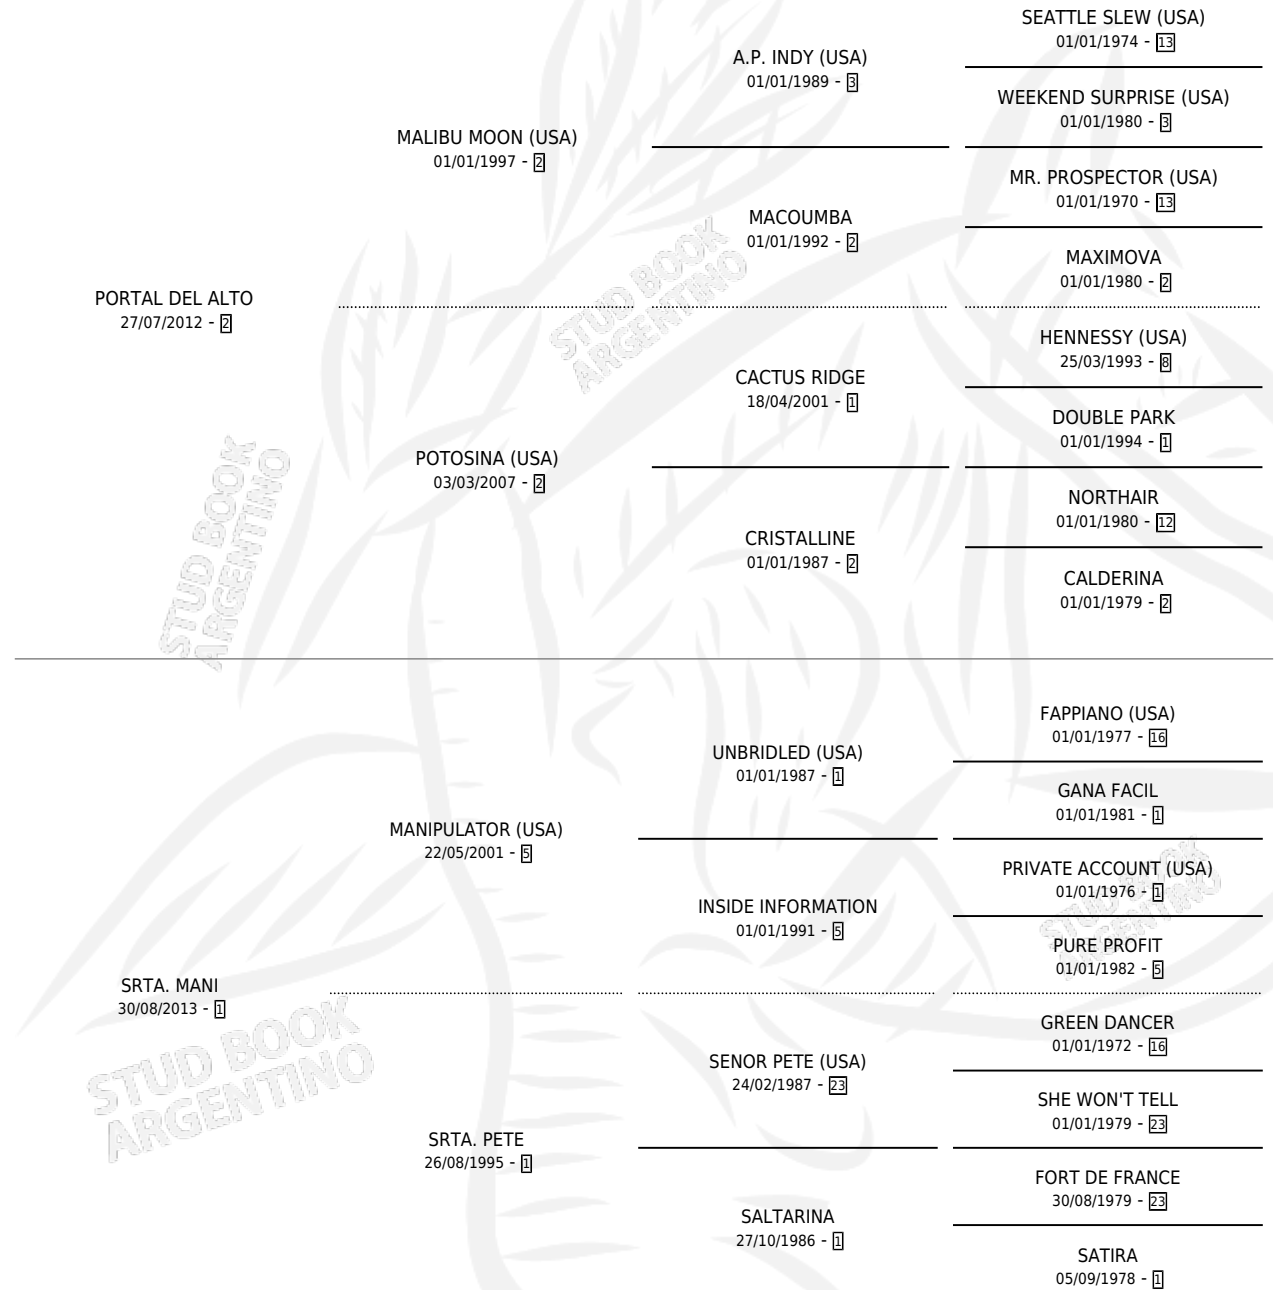

SR. PORTAL

por PORTAL DEL ALTO y SRTA. MANI por MANIPULATOR (USA)

Argentina · Macho · Zaino · SP · 27/08/2019
Familia 1-s · Volumen 43

ESTADO

TIPIFICACIÓN SANGUÍNEA	X
TIPIFICACIÓN POR ADN	✓
PASAPORTE	✓
IDENTIFICACIÓN POR MICROCHIP	✓
REPRODUCTOR	X

Lugar de nacimiento: Rancho Grande
Criador: Rancho Grande

PEDIGREE