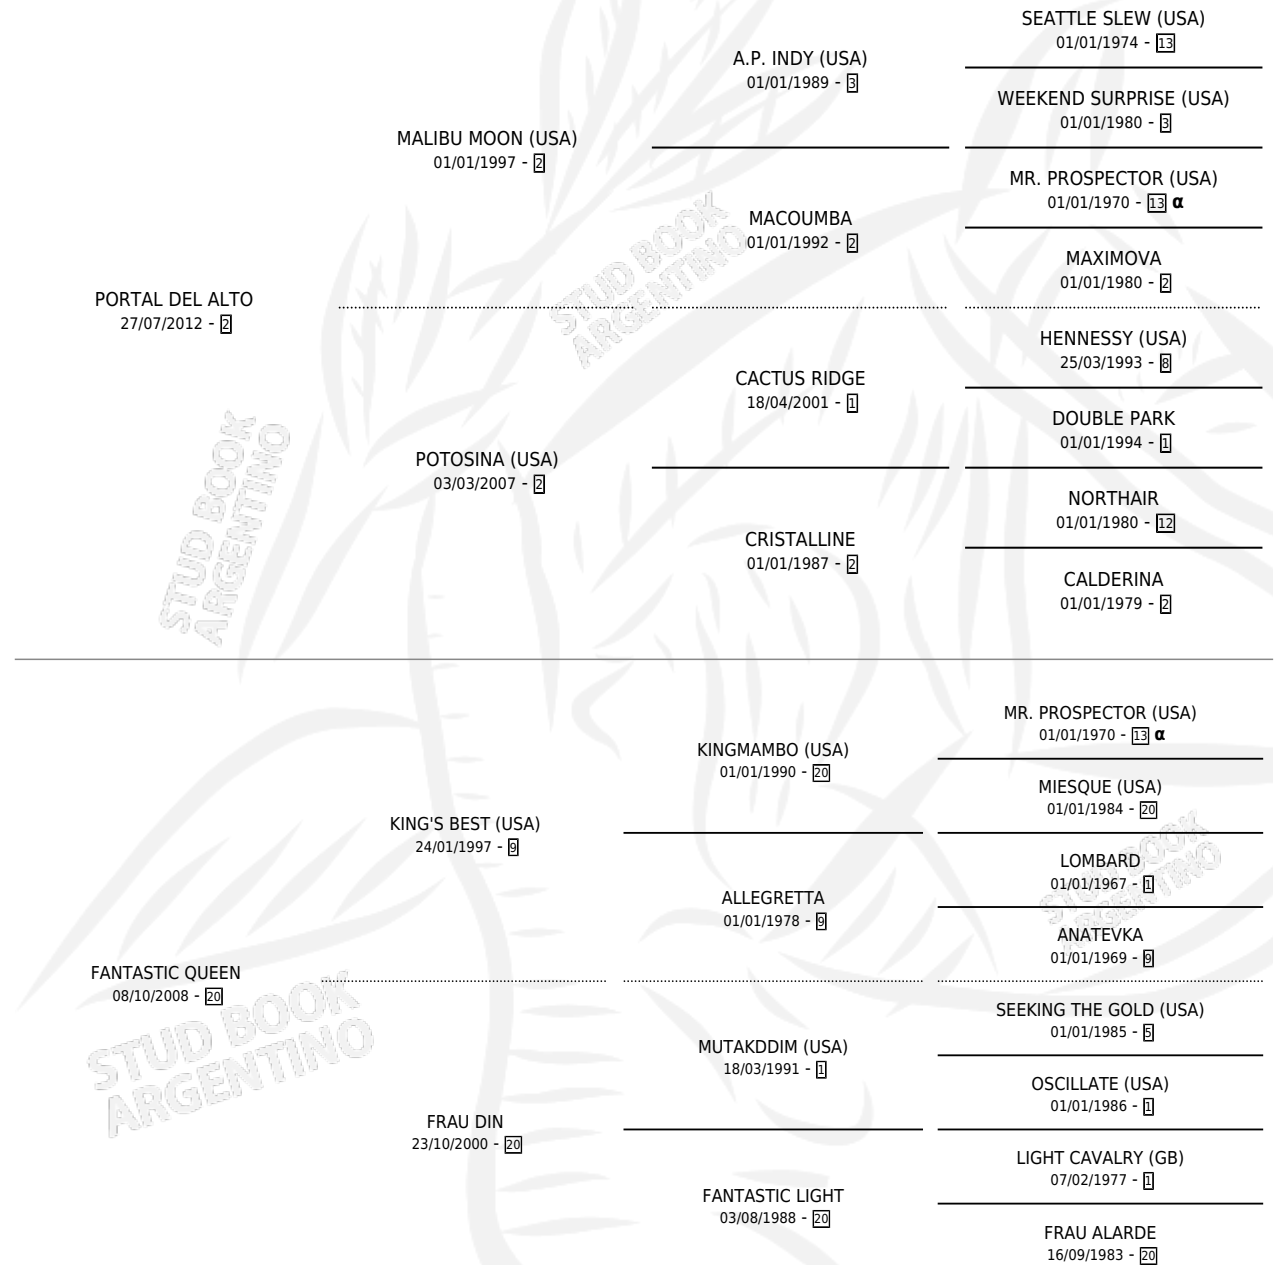

FANTASTIC MOON

por PORTAL DEL ALTO y FANTASTIC QUEEN por KING'S BEST (USA)

Argentina · Hembra · Zaino · SP · 18/09/2019
Familia 20 · Volumen 43

ESTADO

TIPIFICACIÓN SANGUÍNEA	X
TIPIFICACIÓN POR ADN	✓
PASAPORTE	✓
IDENTIFICACIÓN POR MICROCHIP	✓
REPRODUCTOR	X

Lugar de nacimiento: Rancho Grande
Criador: Rancho Grande

PEDIGREE

INBREEDING : α

CAMPAÑA

Solo carreras oficiales de Argentina

POR EDAD

EDAD	CC	1°	2°	3°	4°	5°	NP	CLC	CLG	CLCG1	CLGG1	IMPORTE	GANANCIA / CC
3 AÑOS	4	1	0	0	0	1	2	0	0	0	0	\$835,000	\$208,750
4 AÑOS	9	1	0	0	1	1	6	0	0	0	0	\$1,552,500	\$172,500
5 AÑOS	1	0	0	0	0	0	1	0	0	0	0	\$100,000	\$100,000
TOTALES	14	2	0	0	1	2	9	0	0	0	0	\$2,487,500	\$177,679
%		14.3%	0.0%	0.0%	7.1%	14.3%	64.3%	0.0%	0.0%	0.0%	0.0%		

Ganadora de 2 carreras en Palermo - \$2,487,500, a los 3 y 4 años.

POR DISTANCIA

HIPODROMO	CC	1°	2°	3°	4°	5°	NP	CLC	CLG	CLCG1	CLGG1	IMPORTE
PALERMO	14	2	0	0	1	2	9	0	0	0	0	\$2,487,500
1400 MTS	8	2	0	0	0	1	5	0	0	0	0	\$1,995,000
1200 MTS	5	0	0	0	1	1	3	0	0	0	0	\$462,500
1600 MTS	1	0	0	0	0	0	1	0	0	0	0	\$30,000