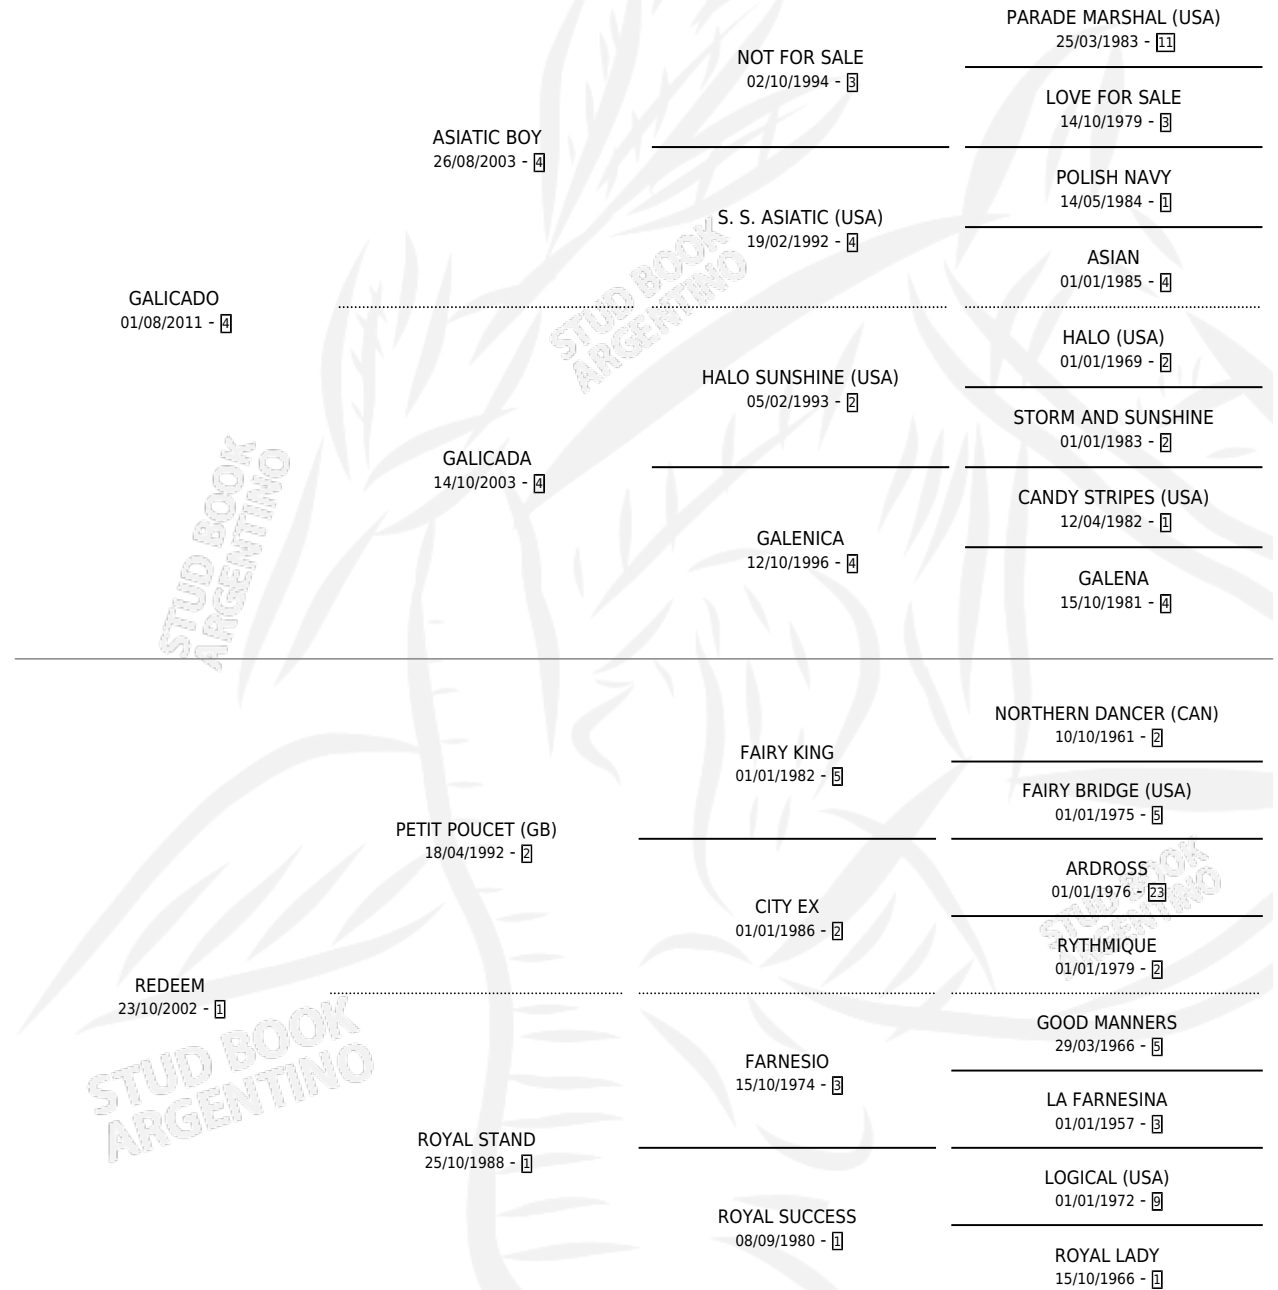

RESILIENCIA

por GALICADO y REDEEM por PETIT POU CET (GB)

Argentina · Hembra · Zaino · SP · 06/09/2019
Familia 1-w · Volumen 43

ESTADO

TIPIFICACIÓN SANGUÍNEA	X
TIPIFICACIÓN POR ADN	✓
PASAPORTE	✓
IDENTIFICACIÓN POR MICROCHIP	✓
REPRODUCTOR	✓

Lugar de nacimiento: El Turf

Criador: El Turf

PEDIGREE