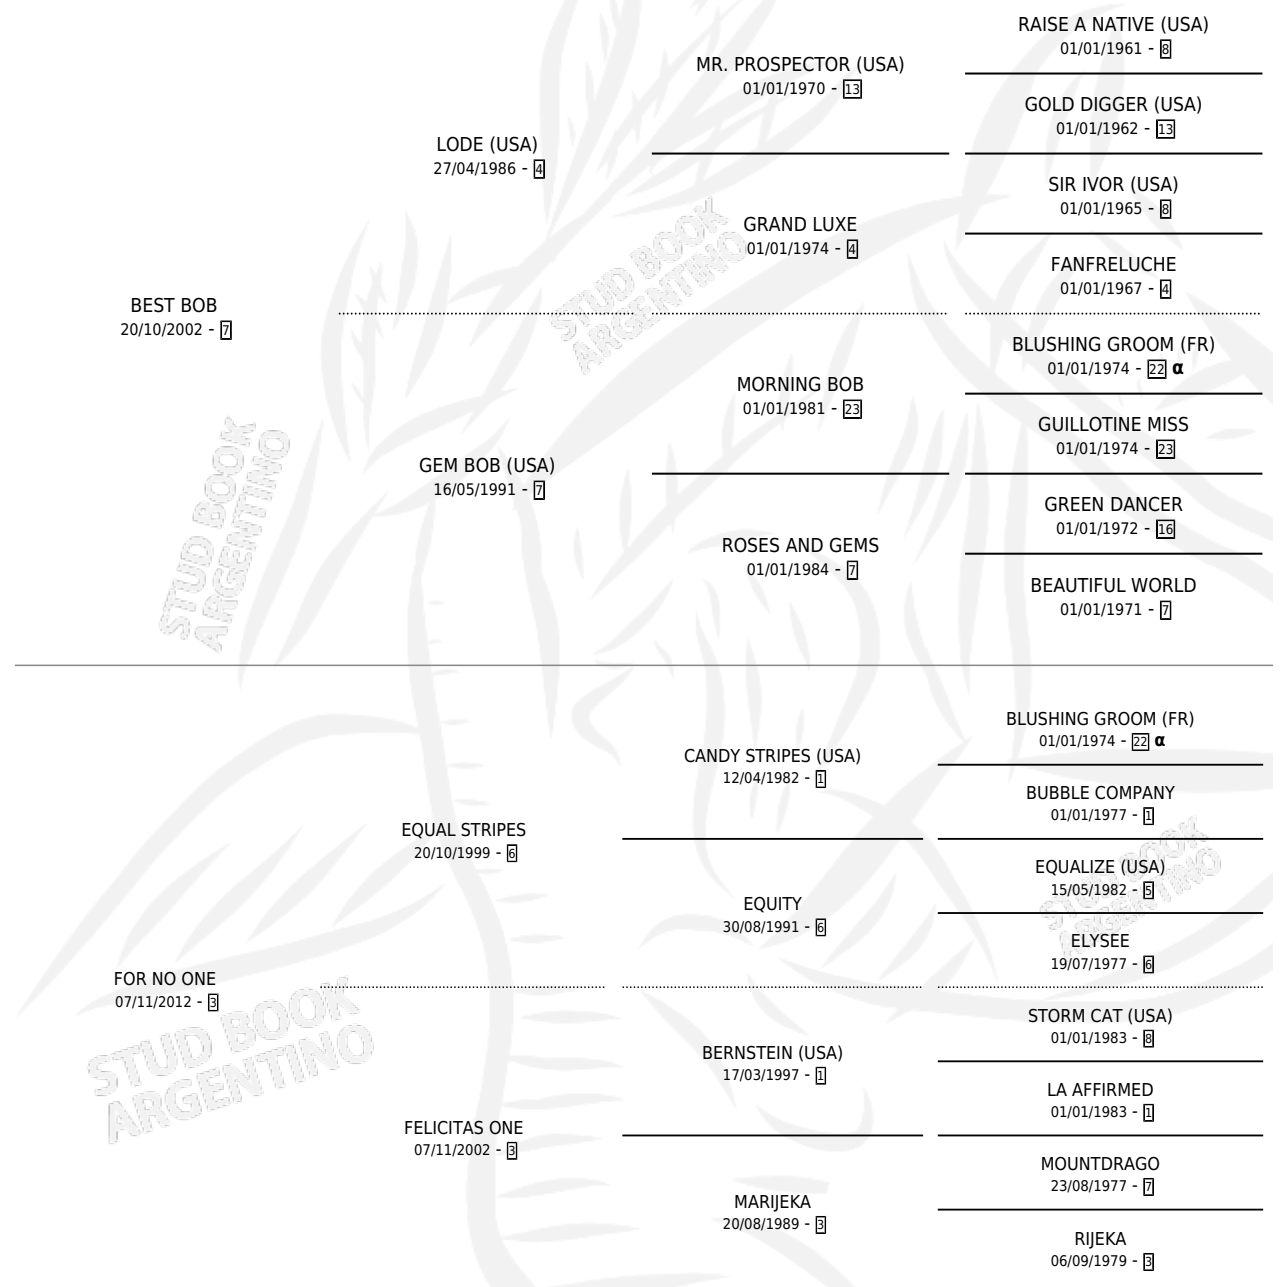

FAJAS ROJAS

por **BEST BOB** y **FOR NO ONE** por **EQUAL STRIPES**

Argentina · Hembra · Alazan · SP · 19/09/2019
Familia 3-b · Volumen 43

ESTADO

TIPIFICACIÓN SANGUÍNEA	X
TIPIFICACIÓN POR ADN	✓
PASAPORTE	✓
IDENTIFICACIÓN POR MICROCHIP	✓
REPRODUCTOR	X

Lugar de nacimiento: Rancho Lujan
Criador: Inversiones Elturf S.A.

PEDIGREE

INBREEDING : α

EXPORTACIÓN / IMPORTACIÓN

FECHA	MOVIMIENTO	PAÍS
25/06/2021	EXPORTADO	CHILE

FAJAS ROJAS

Datos oficiales del Stud Book Argentino