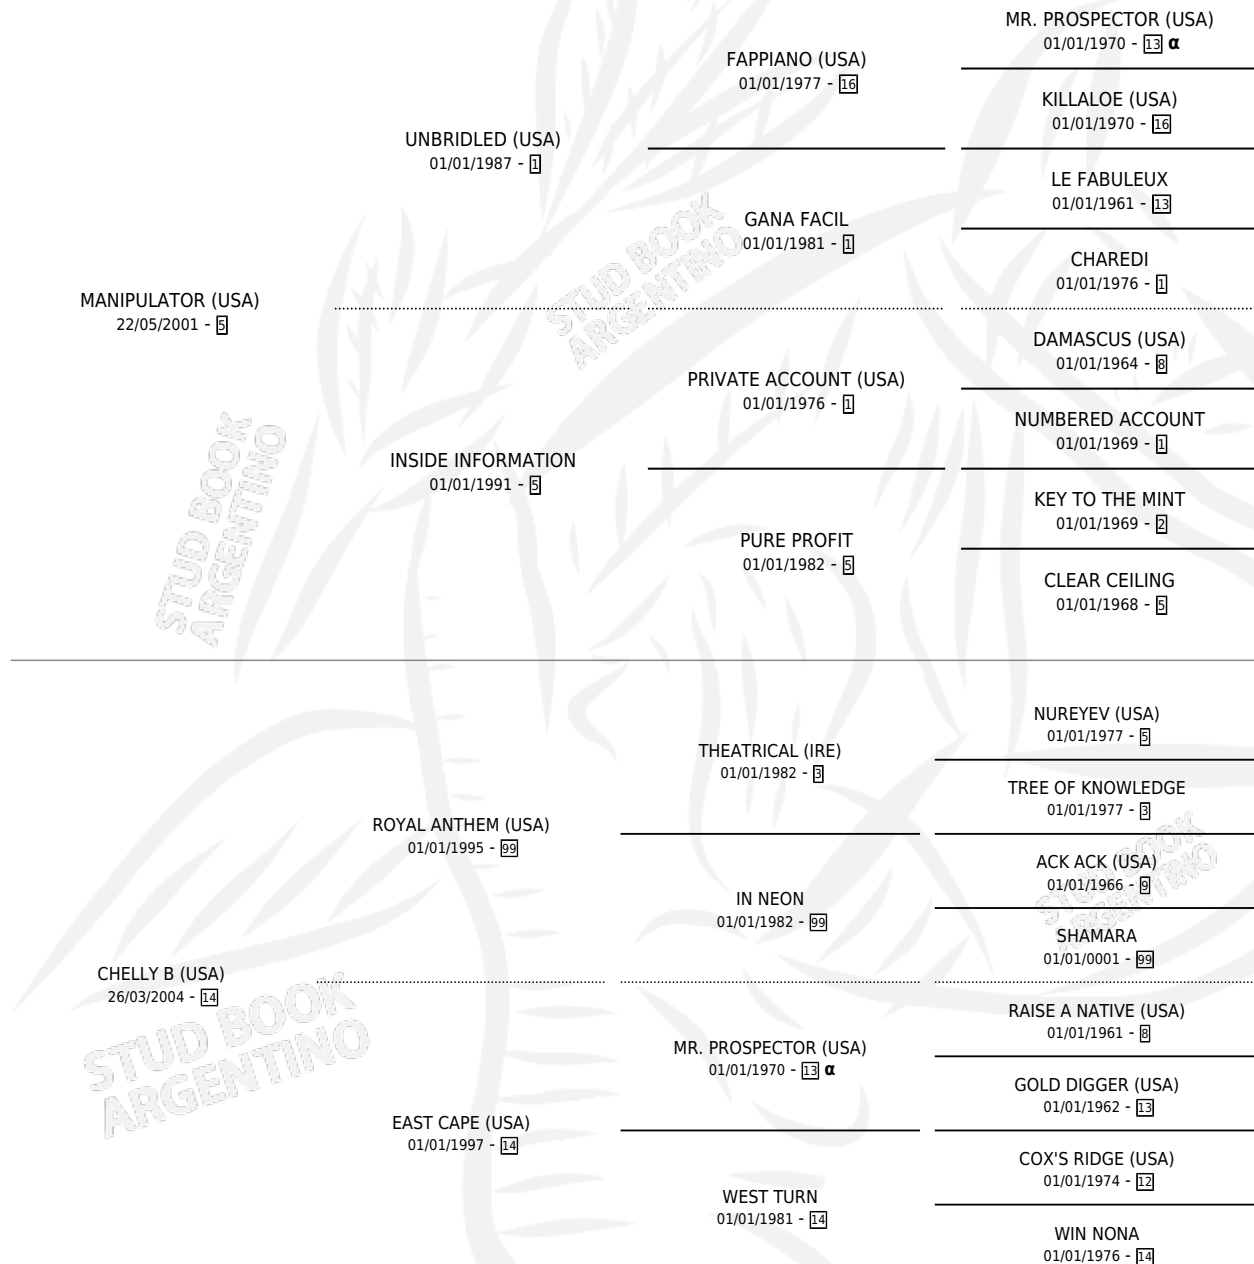

UN TORNILLO

por **MANIPULATOR (USA)** y **CHELLY B (USA)** por **ROYAL ANTHEM (USA)**

Argentina · Macho · Zaino Colorado · SP · 18/09/2019
Familia 14 · Volumen 43

ESTADO

TIPIFICACIÓN SANGUÍNEA	X
TIPIFICACIÓN POR ADN	✓
PASAPORTE	✓
IDENTIFICACIÓN POR MICROCHIP	✓
REPRODUCTOR	X

Lugar de nacimiento: Cortines

Criador: Don Arcangel

PEDIGREE

INBREEDING : α

CAMPAÑA

Solo carreras oficiales de Argentina

POR EDAD

EDAD	CC	1°	2°	3°	4°	5°	NP	CLC	CLG	CLCG1	CLGG1	IMPORTE	GANANCIA / CC
3 AÑOS	3	0	0	0	1	1	1	0	0	0	0	\$121,750	\$40,583
4 AÑOS	6	1	0	0	2	2	1	0	0	0	0	\$3,077,500	\$512,917
5 AÑOS	3	0	2	0	0	1	0	0	0	0	0	\$947,500	\$315,833
TOTALES	12	1	2	0	3	4	2	0	0	0	0	\$4,146,750	\$345,563
%		8.3%	16.7%	0.0%	25.0%	33.3%	16.7%	0.0%	0.0%	0.0%	0.0%		

Ganador en Palermo - \$4,146,750, a los 4 años.

POR DISTANCIA

HIPODROMO	CC	1°	2°	3°	4°	5°	NP	CLC	CLG	CLCG1	CLGG1	IMPORTE
PALERMO	11	1	1	0	3	4	2	0	0	0	0	\$3,736,750
1200 MTS	4	0	1	0	3	0	0	0	0	0	0	\$902,500
1400 MTS	6	1	0	0	0	3	2	0	0	0	0	\$2,689,250
1600 MTS	1	0	0	0	0	1	0	0	0	0	0	\$145,000
LA PLATA	1	0	1	0	0	0	0	0	0	0	0	\$410,000
1200 MTS	1	0	1	0	0	0	0	0	0	0	0	\$410,000