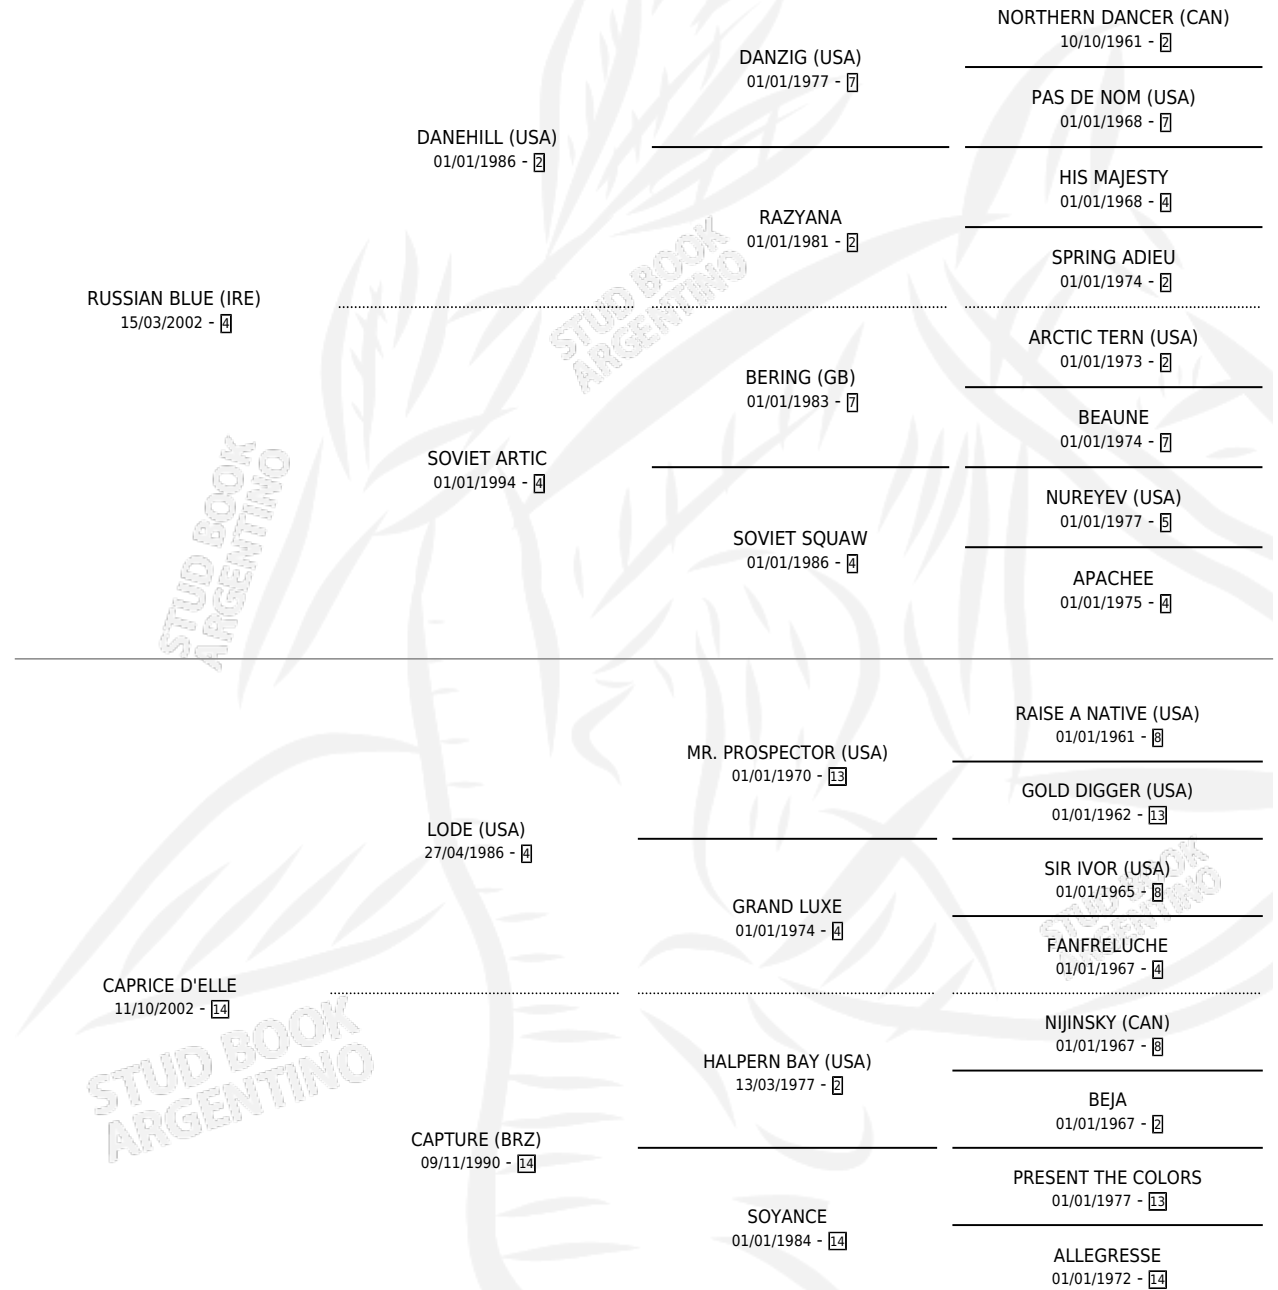

LA SOCIEDAD

por **RUSSIAN BLUE (IRE)** y **CAPRICE D'ELLE** por **LODE (USA)**

Argentina · Hembra · Alazan Tostado · SP · 31/08/2019
Familia 14-c · Volumen 43

ESTADO

TIPIFICACIÓN SANGUÍNEA	X
TIPIFICACIÓN POR ADN	✓
PASAPORTE	✓
IDENTIFICACIÓN POR MICROCHIP	✓
REPRODUCTOR	X

Lugar de nacimiento: La Gran Ilusion

Criador: La Gran Ilusion

PEDIGREE

CAMPAÑA

Solo carreras oficiales de Argentina

POR EDAD

EDAD	CC	1°	2°	3°	4°	5°	NP	CLC	CLG	CLCG1	CLGG1	IMPORTE	GANANCIA / CC
2 AÑOS	1	0	0	0	0	0	1	1	0	0	0	\$0	\$0
3 AÑOS	7	0	0	2	1	0	4	0	0	0	0	\$467,815	\$66,831
5 AÑOS	1	0	0	0	0	1	0	0	0	0	0	\$108,000	\$108,000
TOTALES	9	0	0	2	1	1	5	1	0	0	0	\$575,815	\$63,979
%		0.0%	0.0%	22.2%	11.1%	11.1%	55.6%	11.1%	0.0%	0.0%	0.0%		