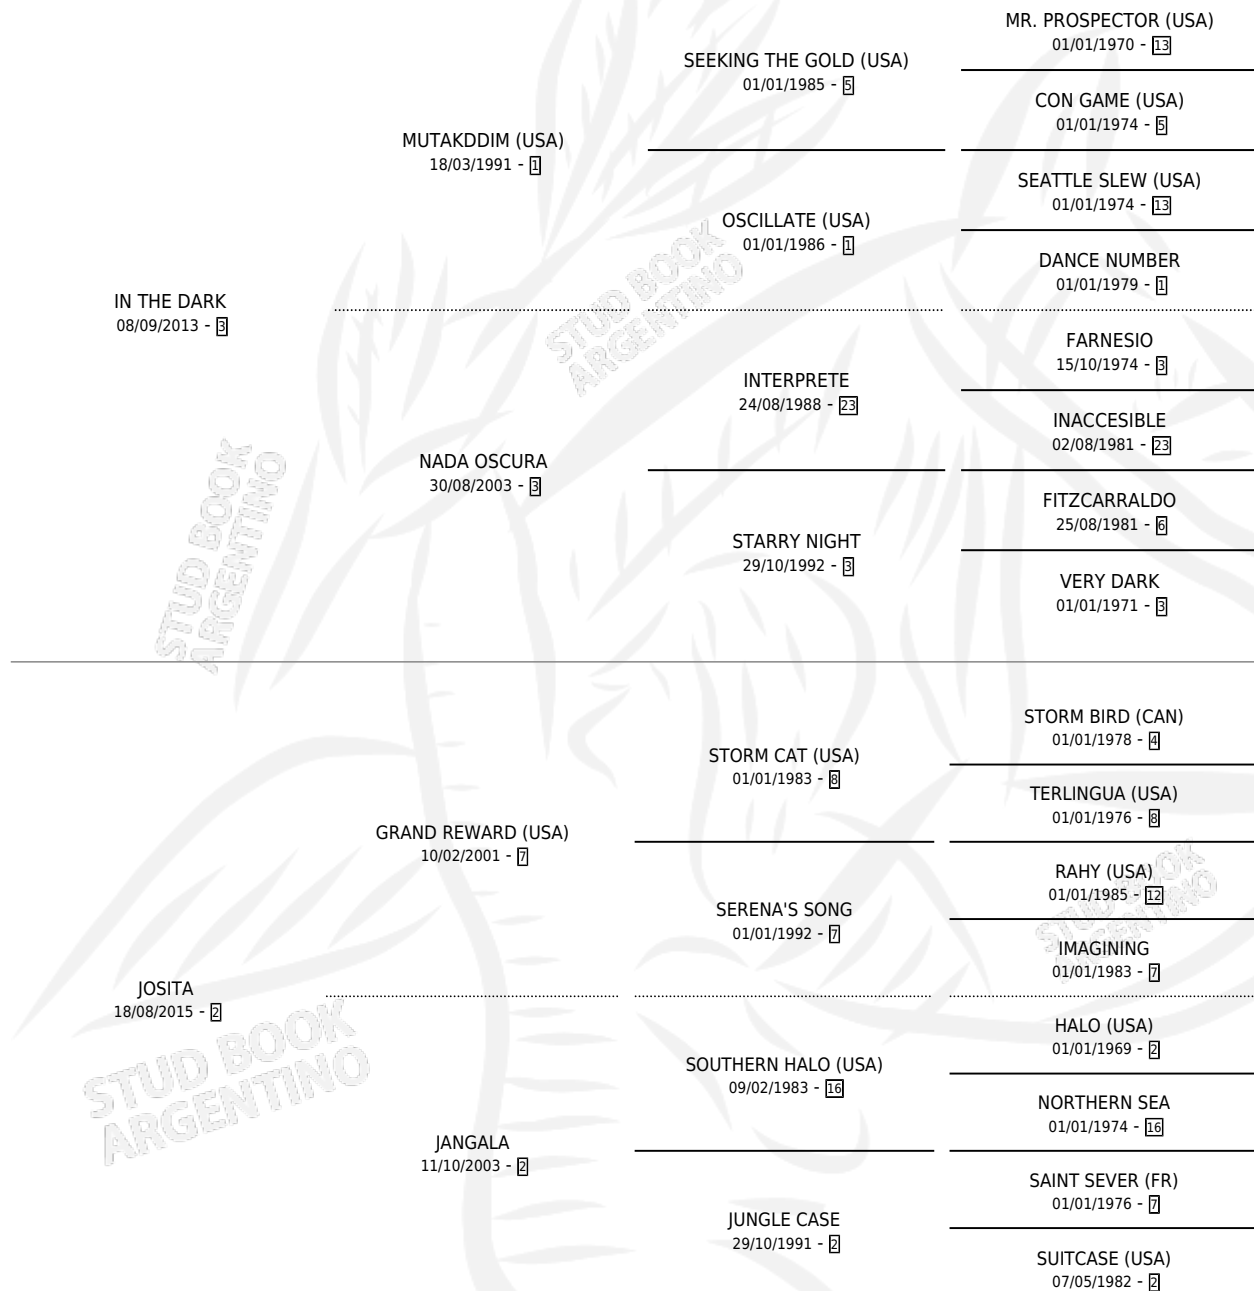

PADRE PIO

por **IN THE DARK** y **JOSITA** por **GRAND REWARD (USA)**

Argentina · Macho · Alazan · SP · 15/09/2019
Familia · Volumen 43

ESTADO

TIPIFICACIÓN SANGUÍNEA	X
TIPIFICACIÓN POR ADN	✓
PASAPORTE	✓
IDENTIFICACIÓN POR MICROCHIP	✓
REPRODUCTOR	X

Lugar de nacimiento: Costa Del Rio

Criador: Doña Pancha

PEDIGREE