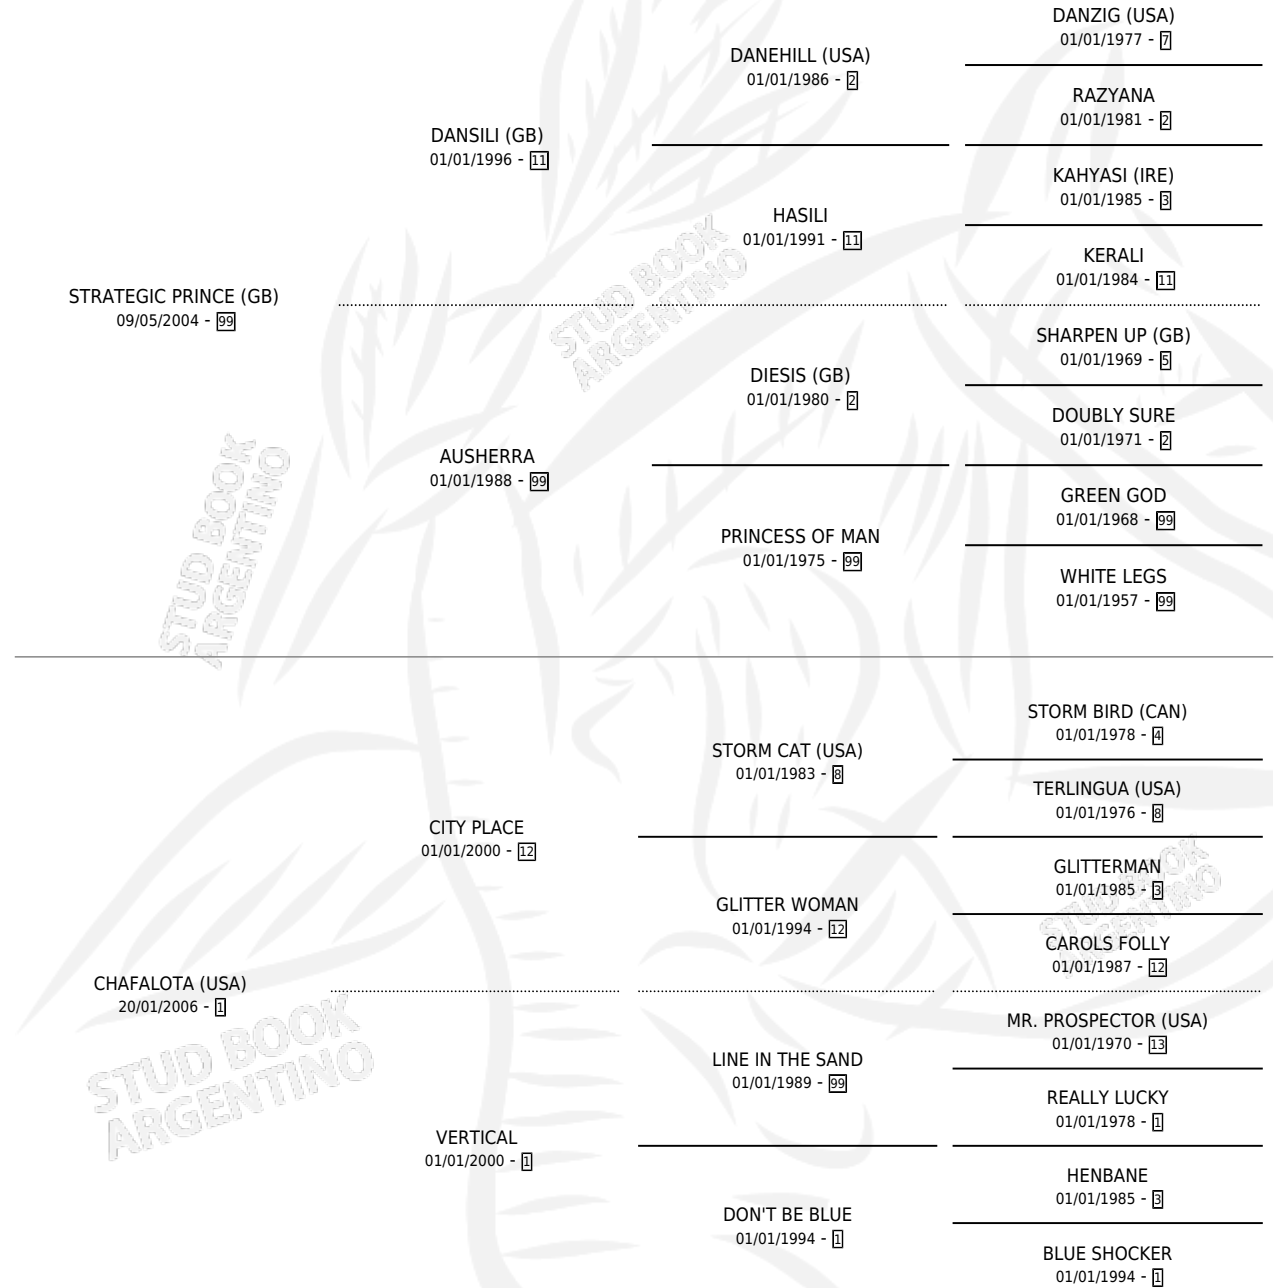

CHARLY PRINCE

por **STRATEGIC PRINCE (GB)** y **CHAFALOTA (USA)** por
CITY PLACE

Argentina · Macho · Zaino · SP · 07/09/2019
Familia 1-h · Volumen 43

ESTADO

TIPIFICACIÓN SANGUÍNEA	X
TIPIFICACIÓN POR ADN	✓
PASAPORTE	✓
IDENTIFICACIÓN POR MICROCHIP	✓
REPRODUCTOR	X

Lugar de nacimiento: Oiko Marcelay
Criador: Biscayart Tomas

PEDIGREE