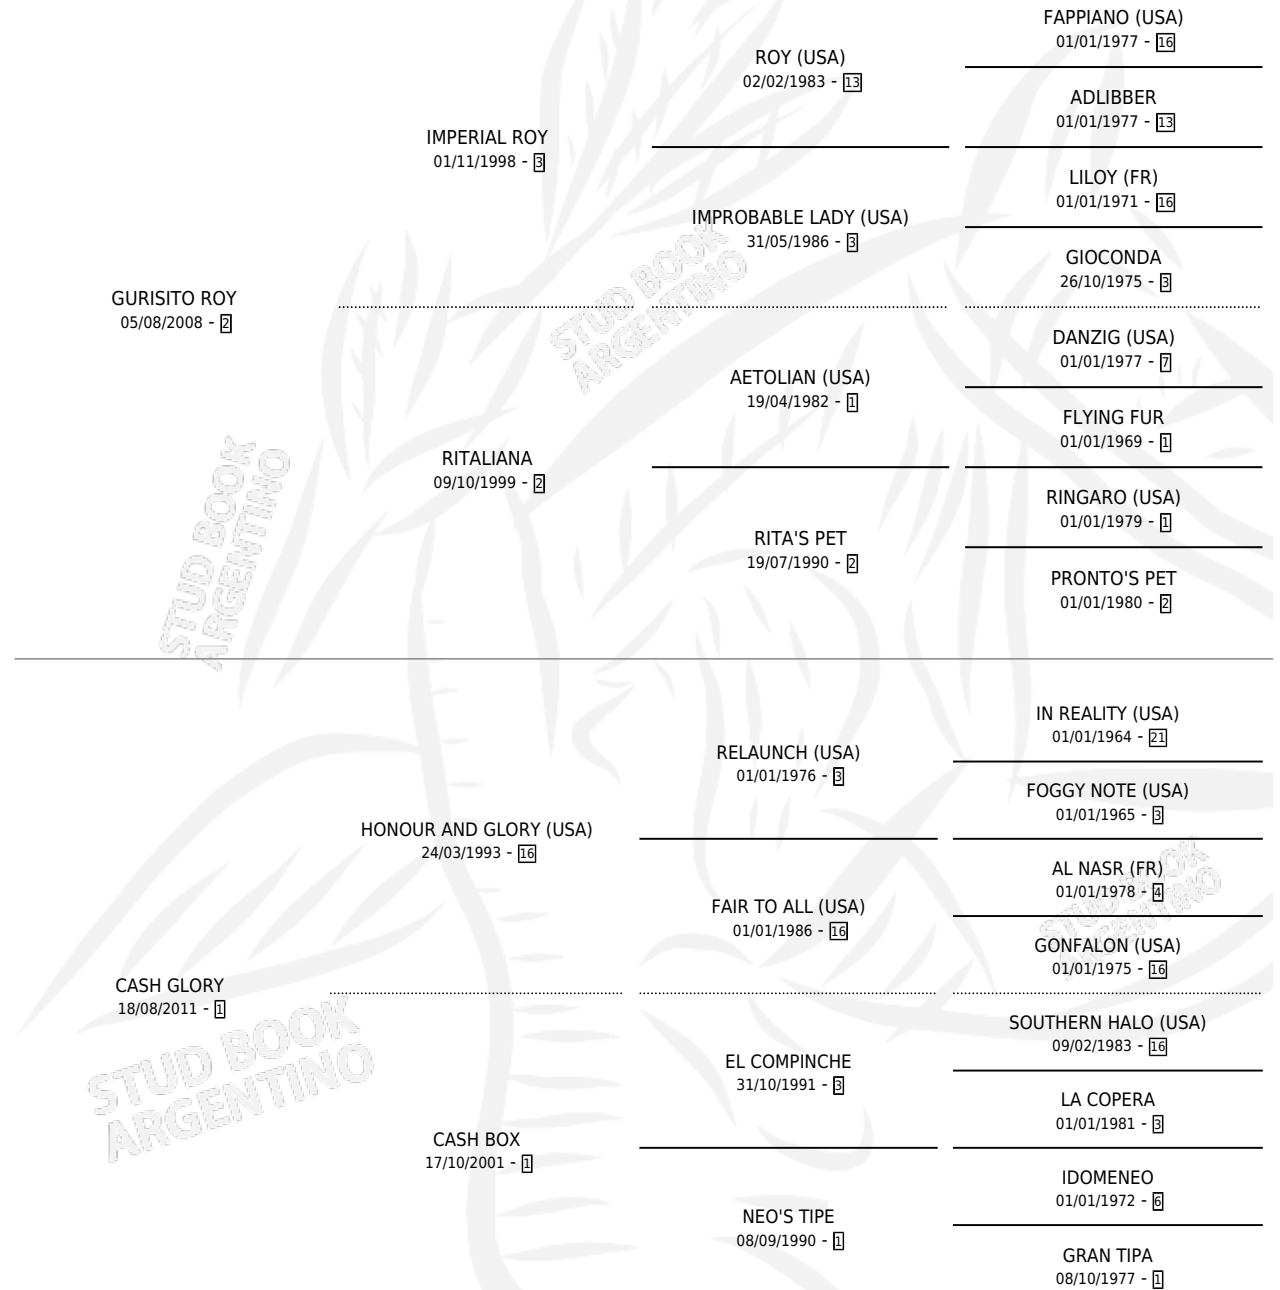

PAZ Y GLORIA

por GURISITO ROY y CASH GLORY por HONOUR AND GLORY (USA)

Argentina · Hembra · Tordillo · SP · 23/08/2019
Familia 1-h · Volumen 43

ESTADO

TIPIFICACIÓN SANGUÍNEA	X
TIPIFICACIÓN POR ADN	✓
PASAPORTE	✓
IDENTIFICACIÓN POR MICROCHIP	✓
REPRODUCTOR	X

Lugar de nacimiento: Cross
Criador: Milovich Juan

PEDIGREE

CAMPAÑA

Solo carreras oficiales de Argentina

POR EDAD

EDAD	CC	1°	2°	3°	4°	5°	NP	CLC	CLG	CLCG1	CLGG1	IMPORTE	GANANCIA / CC
3 AÑOS	2	0	0	0	0	0	2	0	0	0	0	\$0	\$0
4 AÑOS	3	0	0	0	0	0	3	0	0	0	0	\$30,000	\$10,000
TOTALES	5	0	0	0	0	0	5	0	0	0	0	\$30,000	\$6,000
%		0.0%	0.0%	0.0%	0.0%	0.0%	100%	0.0%	0.0%	0.0%	0.0%		