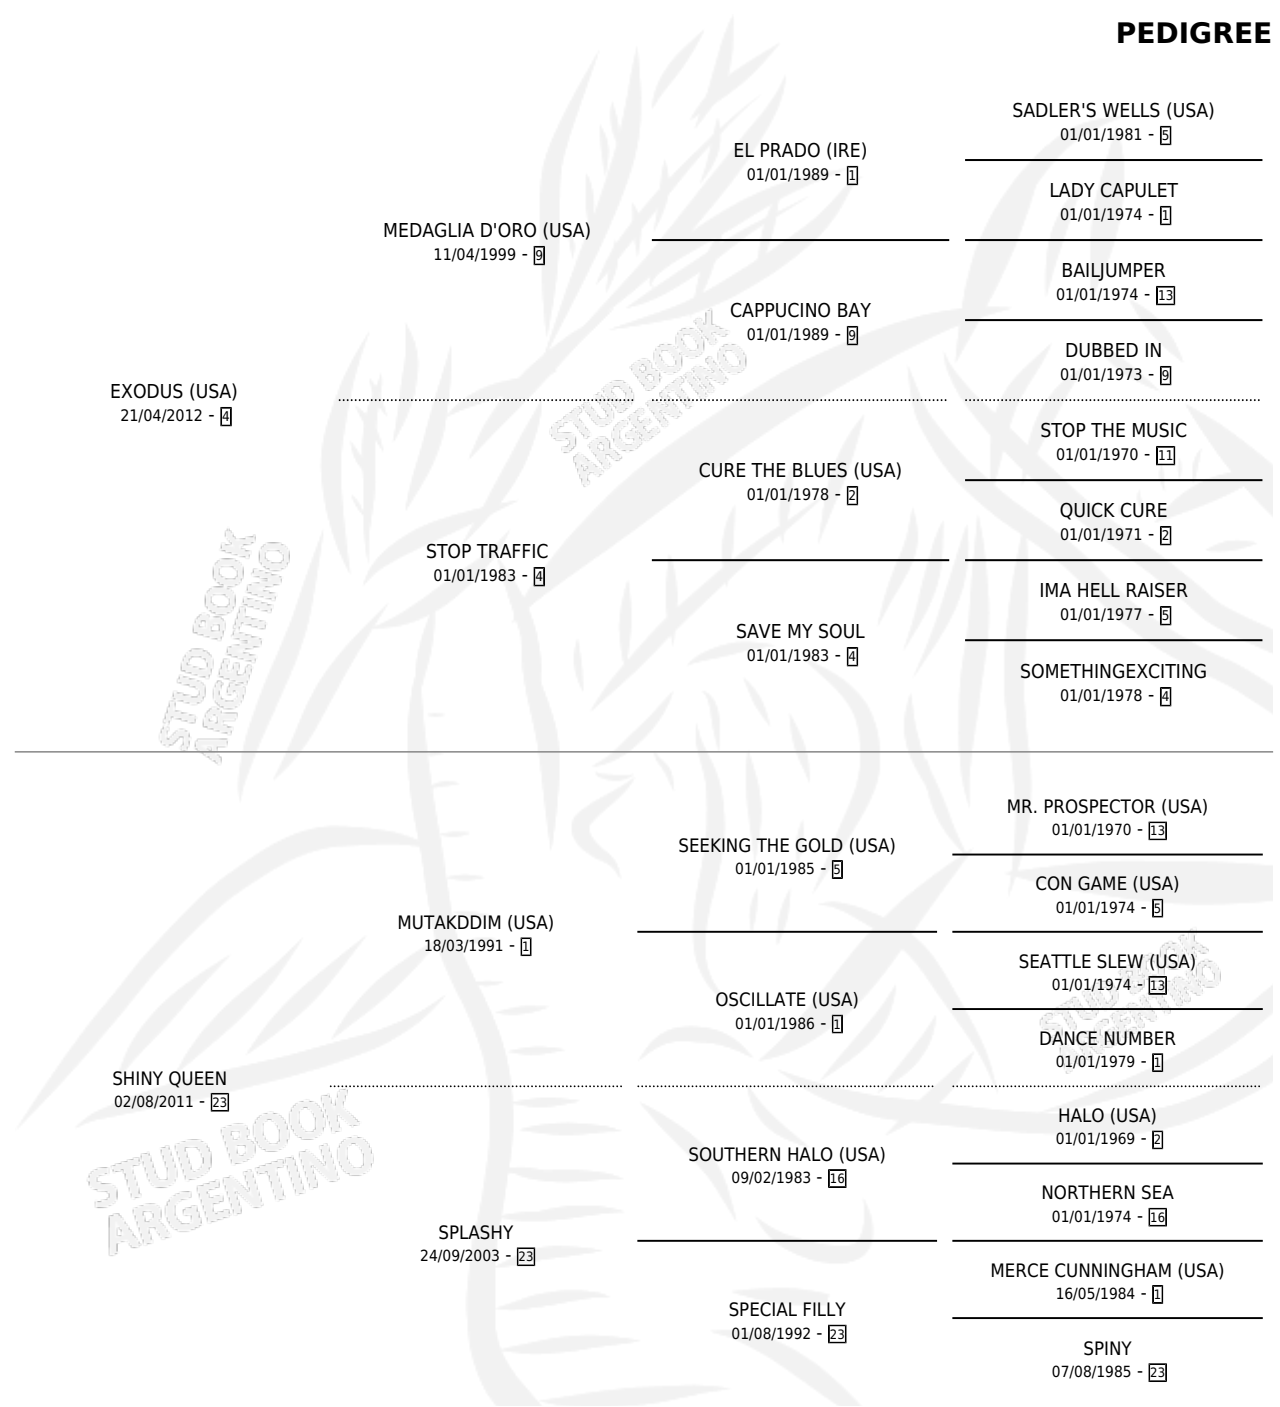

MALLICA

por **EXODUS (USA)** y **SHINY QUEEN** por **MUTAKDDIM (USA)**

Argentina · Hembra · Zaino · SP · 07/09/2019
Familia 23-a · Volumen 43

ESTADO

TIPIFICACIÓN SANGUÍNEA	X
TIPIFICACIÓN POR ADN	X
PASAPORTE	X
IDENTIFICACIÓN POR MICROCHIP	X
REPRODUCTOR	X

Lugar de nacimiento: 25 De Julio
Criador: Salomon Eduardo

PEDIGREE

MALLICA

Datos oficiales del Stud Book Argentino

Documento generado el 04/05/2026

studbook.org.ar