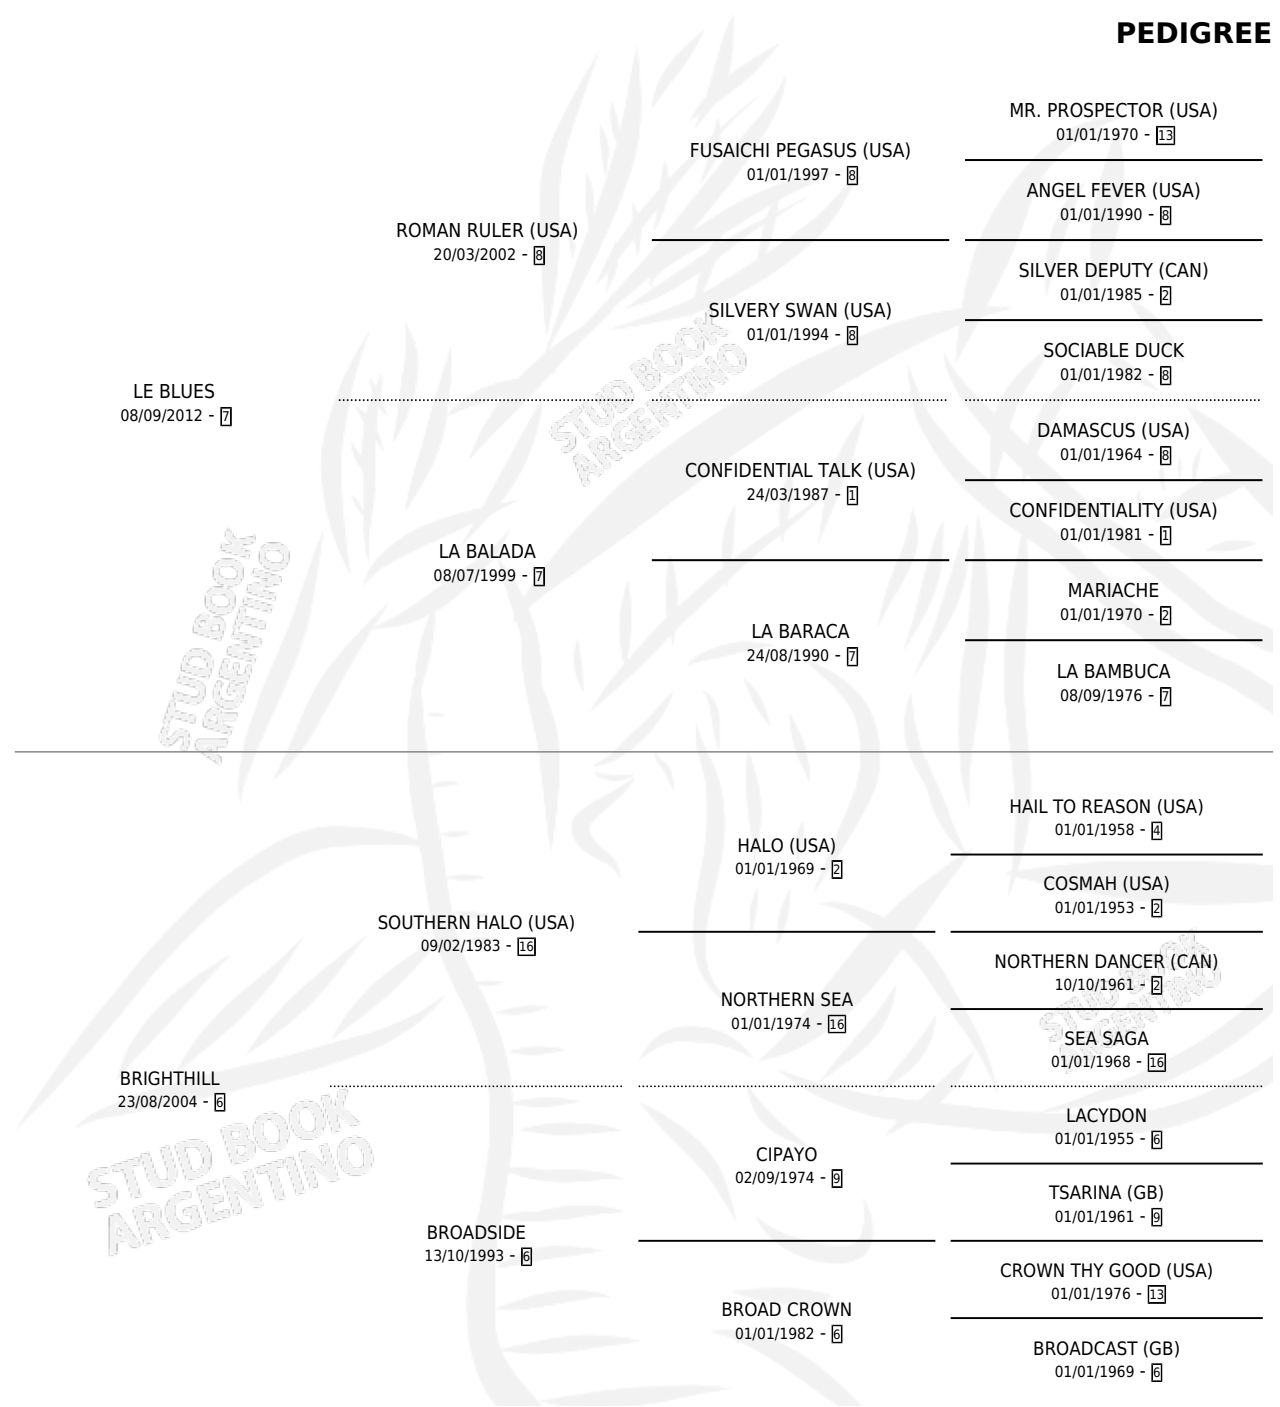

LEGAL EAGLE

por LE BLUES y BRIGHTHILL por SOUTHERN HALO (USA)

Argentina · Hembra · Zaino · SP · 01/09/2019
Familia 6-e · Volumen 43

ESTADO

TIPIFICACIÓN SANGUÍNEA	X
TIPIFICACIÓN POR ADN	✓
PASAPORTE	✓
IDENTIFICACIÓN POR MICROCHIP	✓
REPRODUCTOR	X

Lugar de nacimiento: El Paraiso
Criador: Triple Alliance S.A.

PEDIGREE

CAMPAÑA

Solo carreras oficiales de Argentina

POR EDAD

EDAD	CC	1°	2°	3°	4°	5°	NP	CLC	CLG	CLCG1	CLGG1	IMPORTE	GANANCIA / CC
4 AÑOS	5	1	0	1	0	1	2	0	0	0	0	\$616,000	\$123,200
5 AÑOS	7	0	1	1	2	1	2	0	0	0	0	\$1,106,500	\$158,071
TOTALES	12	1	1	2	2	2	4	0	0	0	0	\$1,722,500	\$143,542
%		8.3%	8.3%	16.7%	16.7%	16.7%	33.3%	0.0%	0.0%	0.0%	0.0%		