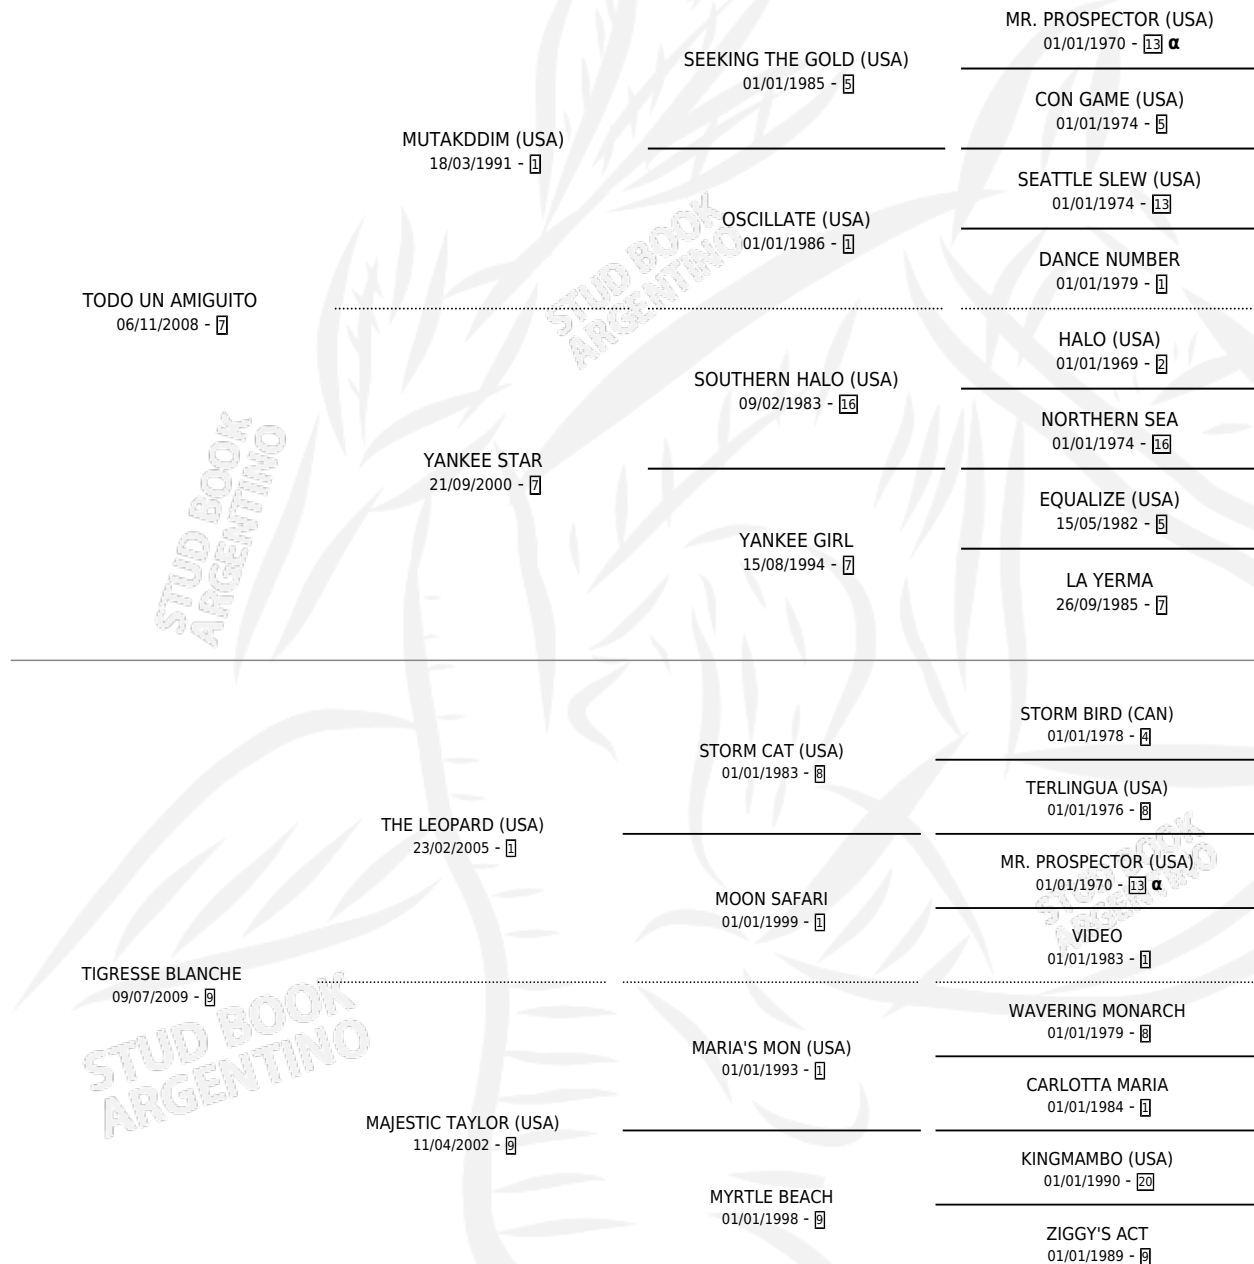

LUANOT

por **TODO UN AMIGUITO** y **TIGRESSE BLANCHE** por **THE LEOPARD (USA)**

Argentina · Hembra · Tordillo · SP · 23/08/2019
Familia 9-f · Volumen 43

ESTADO

TIPIFICACIÓN SANGUÍNEA	X
TIPIFICACIÓN POR ADN	✓
PASAPORTE	✓
IDENTIFICACIÓN POR MICROCHIP	✓
REPRODUCTOR	X

Lugar de nacimiento: Villa Del Rosario
Criador: Villa Del Rosario

PEDIGREE

INBREEDING : α

CAMPAÑA

Solo carreras oficiales de Argentina

POR EDAD

EDAD	CC	1°	2°	3°	4°	5°	NP	CLC	CLG	CLCG1	CLGG1	IMPORTE	GANANCIA / CC
3 AÑOS	4	0	0	0	0	0	4	0	0	0	0	\$22,000	\$5,500
TOTALES	4	0	0	0	0	0	4	0	0	0	0	\$22,000	\$5,500
%		0.0%	0.0%	0.0%	0.0%	0.0%	100%	0.0%	0.0%	0.0%	0.0%		