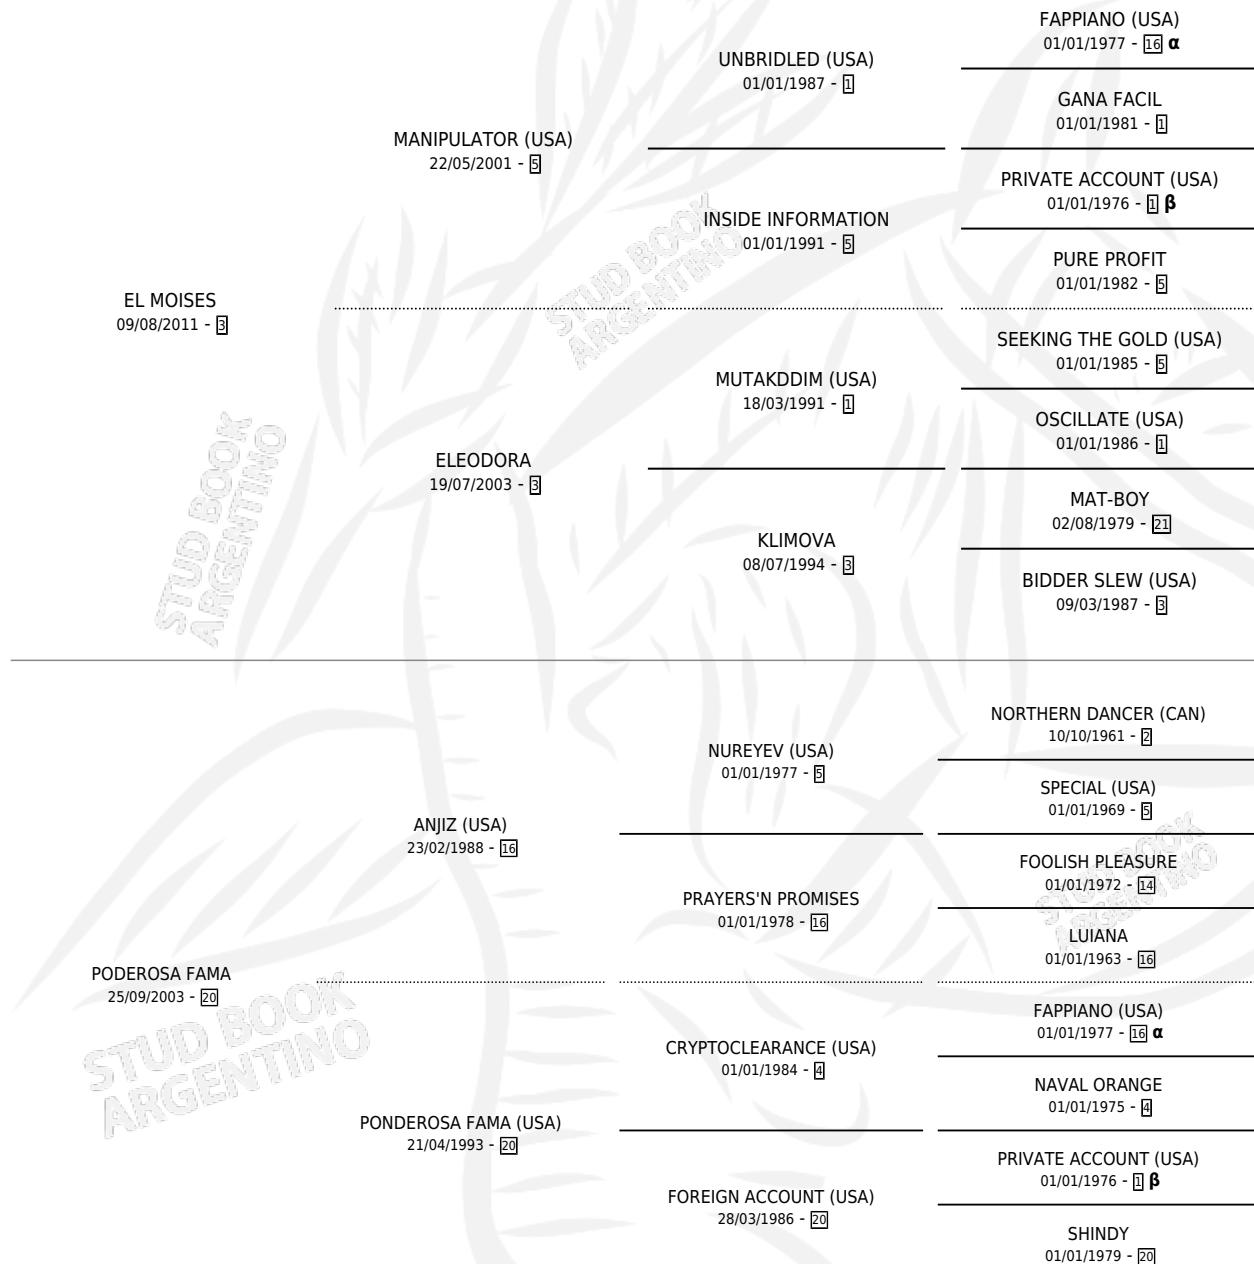

PODEROSA MAQUINA

por EL MOISES y PODEROSA FAMA por ANJIZ (USA)

Argentina · Hembra · Zaino · SP · 11/09/2019
Familia 20 · Volumen 43

ESTADO

TIPIFICACIÓN SANGUÍNEA	X
TIPIFICACIÓN POR ADN	✓
PASAPORTE	✓
IDENTIFICACIÓN POR MICROCHIP	✓
REPRODUCTOR	X

Lugar de nacimiento: Esece

Criador: Esece

PEDIGREE

INBREEDING : α, β

CAMPAÑA

Solo carreras oficiales de Argentina

POR EDAD

EDAD	CC	1°	2°	3°	4°	5°	NP	CLC	CLG	CLCG1	CLGG1	IMPORTE	GANANCIA / CC
3 AÑOS	2	0	0	0	0	1	1	0	0	0	0	\$18,100	\$9,050
4 AÑOS	2	0	0	0	0	0	2	0	0	0	0	\$0	\$0
TOTALES	4	0	0	0	0	1	3	0	0	0	0	\$18,100	\$4,525
%		0.0%	0.0%	0.0%	0.0%	25.0%	75.0%	0.0%	0.0%	0.0%	0.0%		