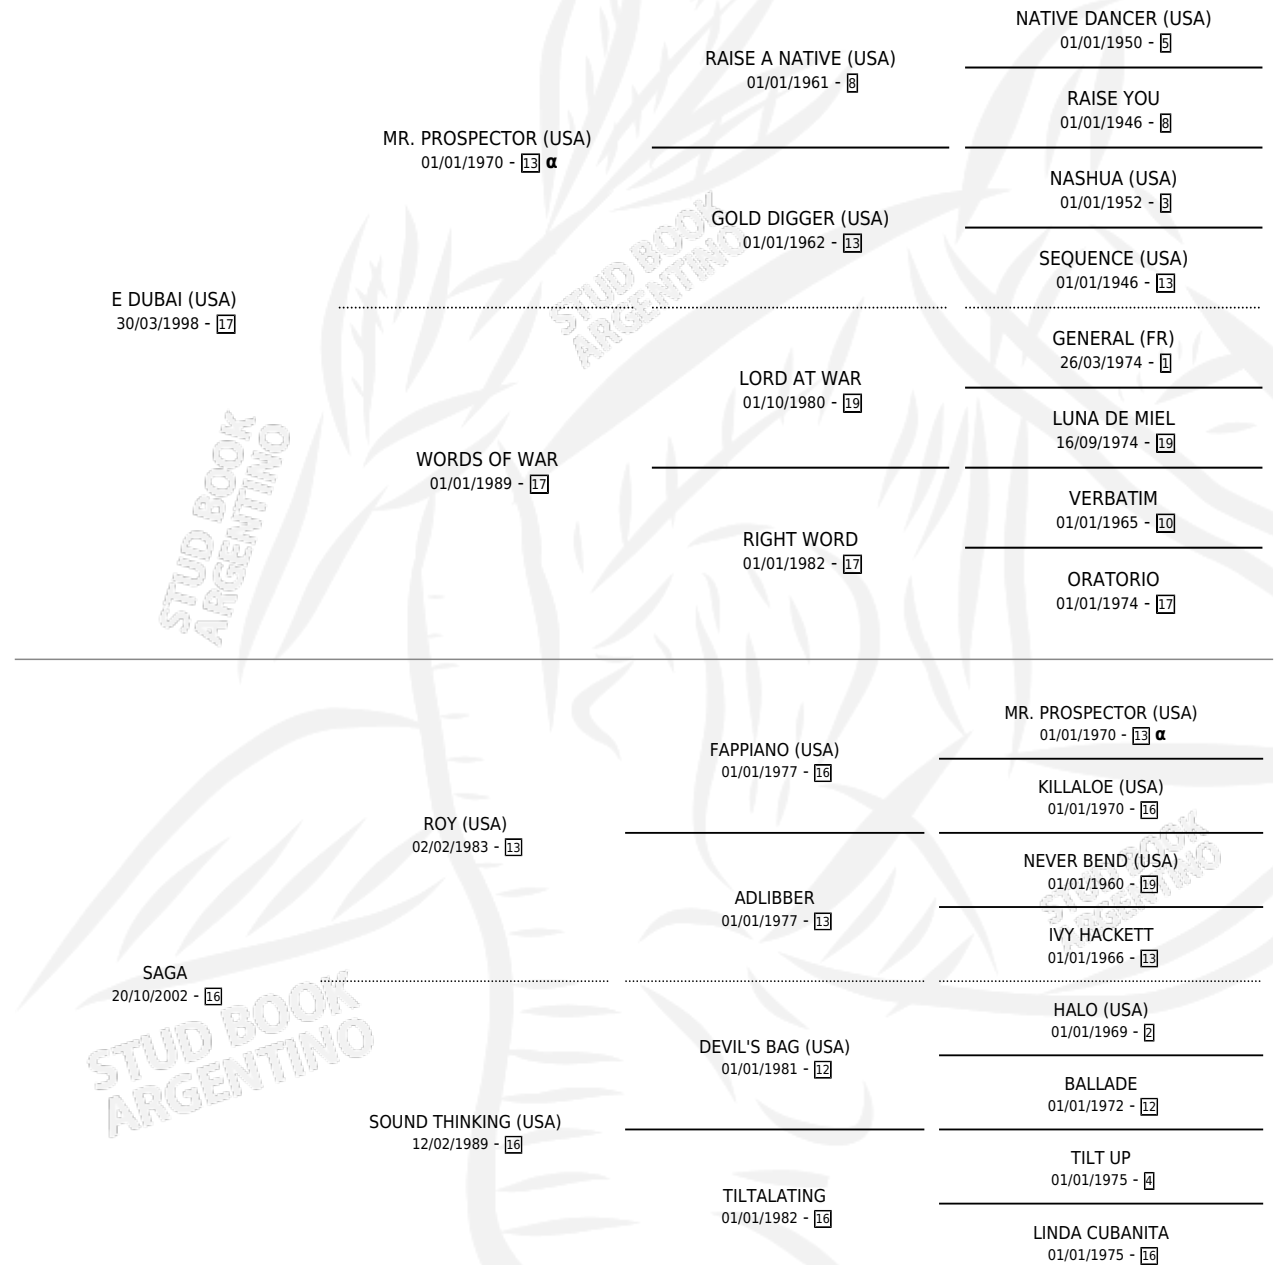

SEAL DUBAI

por E DUBAI (USA) y SAGA por ROY (USA)

Argentina · Macho · Alazan · SP · 12/10/2016
Familia 16-a · Volumen 42

ESTADO

TIPIFICACIÓN SANGUÍNEA	X
TIPIFICACIÓN POR ADN	✓
PASAPORTE	✓
IDENTIFICACIÓN POR MICROCHIP	✓
REPRODUCTOR	X

Lugar de nacimiento: La Esperanza

Criador: La Esperanza

PEDIGREE

INBREEDING : α

CAMPAÑA

Solo carreras oficiales de Argentina

POR EDAD

EDAD	CC	1°	2°	3°	4°	5°	NP	CLC	CLG	CLCG1	CLGG1	IMPORTE	GANANCIA / CC
4 AÑOS	1	0	0	0	0	0	1	0	0	0	0	\$6,000	\$6,000
5 AÑOS	2	2	0	0	0	0	0	0	0	0	0	\$695,000	\$347,500
6 AÑOS	5	2	1	1	0	0	1	0	0	0	0	\$975,082	\$195,016
TOTALES	8	4	1	1	0	0	2	0	0	0	0	\$1,676,082	\$209,510
%		50.0%	12.5%	12.5%	0.0%	0.0%	25.0%	0.0%	0.0%	0.0%	0.0%		

Ganador de 4 carreras en Palermo y La Plata - \$1,676,082, a los 5 y 6 años.

POR DISTANCIA

HIPODROMO	CC	1°	2°	3°	4°	5°	NP	CLC	CLG	CLG1	CLGG1	IMPORTE
SAN ISIDRO	1	0	0	1	0	0	0	0	0	0	0	\$109,000
1100 MTS	1	0	0	1	0	0	0	0	0	0	0	\$109,000
PALERMO	6	3	1	0	0	0	2	0	0	0	0	\$1,149,500
1000 MTS	1	0	0	0	0	0	1	0	0	0	0	\$30,000
1200 MTS	4	3	1	0	0	0	0	0	0	0	0	\$1,113,500
1400 MTS	1	0	0	0	0	0	1	0	0	0	0	\$6,000
LA PLATA	1	1	0	0	0	0	0	0	0	0	0	\$417,582
1200 MTS	1	1	0	0	0	0	0	0	0	0	0	\$417,582