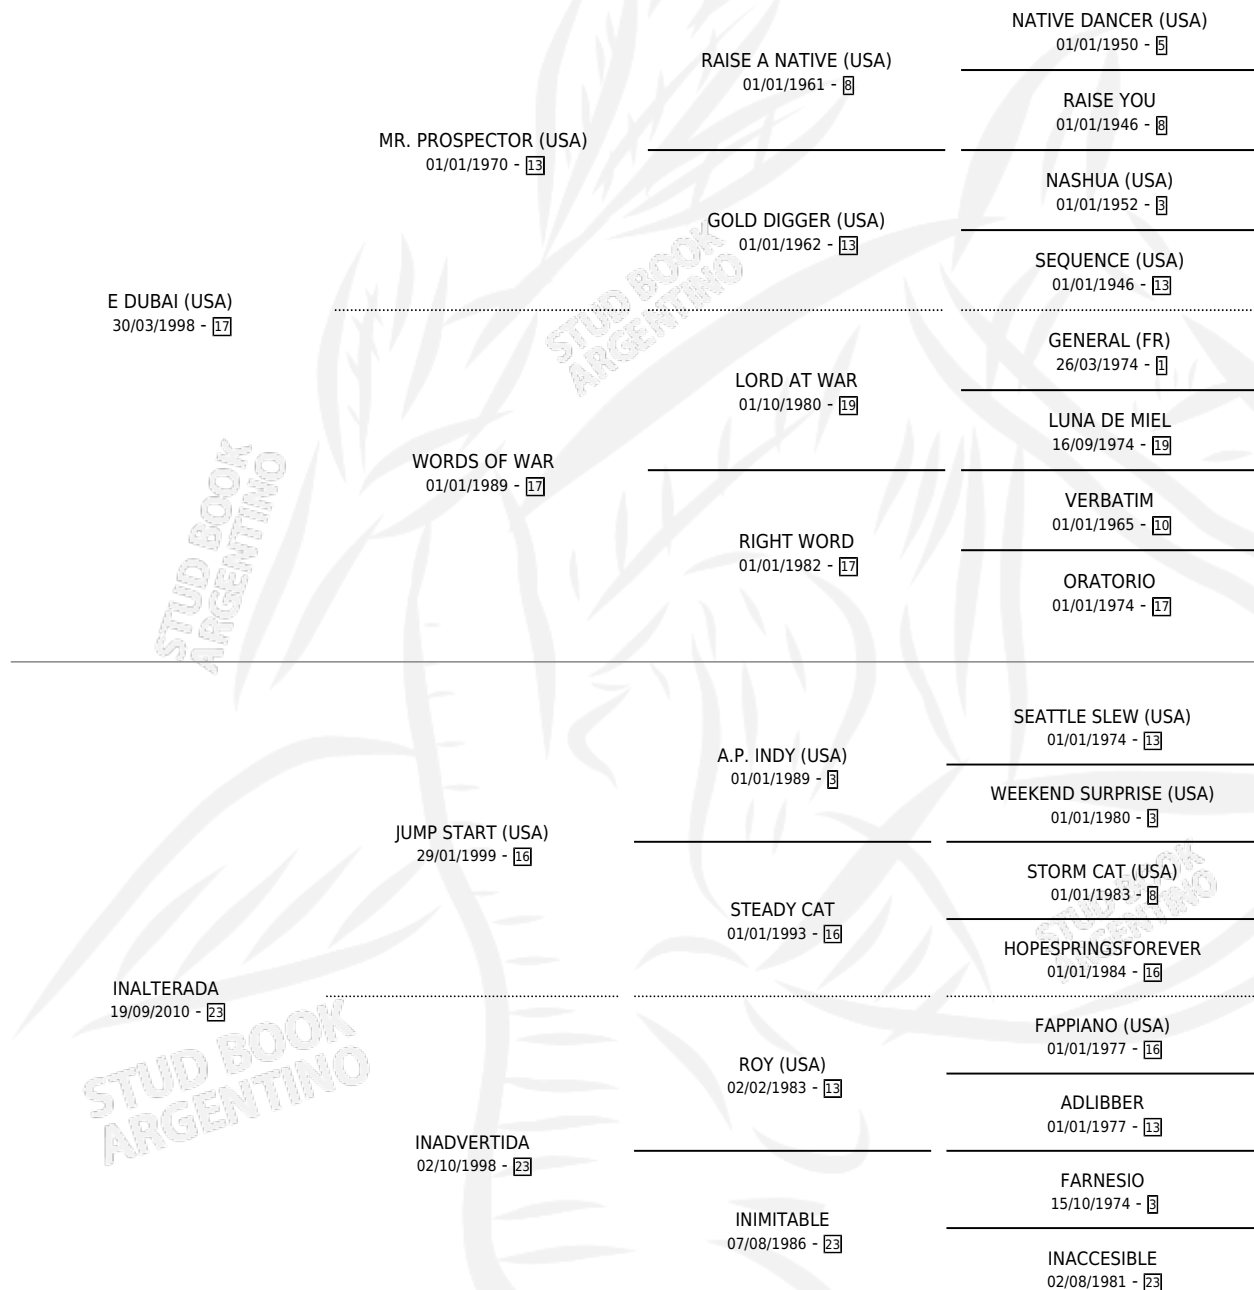

INAUDITO DUBAI

por E DUBAI (USA) y INALTERADA por JUMP START (USA)

Argentina · Macho · Zaino · SP · 01/08/2016
Familia 23-a · Volumen 42

ESTADO

TIPIFICACIÓN SANGUÍNEA	X
TIPIFICACIÓN POR ADN	✓
PASAPORTE	✓
IDENTIFICACIÓN POR MICROCHIP	✓
REPRODUCTOR	X

Lugar de nacimiento: La Esperanza

Criador: La Esperanza

PEDIGREE

CAMPAÑA

Solo carreras oficiales de Argentina

POR EDAD

EDAD	CC	1°	2°	3°	4°	5°	NP	CLC	CLG	CLCG1	CLGG1	IMPORTE	GANANCIA / CC
4 AÑOS	3	1	1	0	1	0	0	0	0	0	0	\$213,400	\$71,133
5 AÑOS	2	0	0	0	0	0	2	0	0	0	0	\$7,020	\$3,510
TOTALES	5	1	1	0	1	0	2	0	0	0	0	\$220,420	\$44,084
%		20.0%	20.0%	0.0%	20.0%	0.0%	40.0%	0.0%	0.0%	0.0%	0.0%		

Ganador en La Plata - \$220,420, a los 4 años.

POR DISTANCIA

HIPODROMO	CC	1°	2°	3°	4°	5°	NP	CLC	CLG	CLCG1	CLGG1	IMPORTE
LA PLATA	5	1	1	0	1	0	2	0	0	0	0	\$220,420
1200 MTS	4	1	1	0	1	0	1	0	0	0	0	\$213,400
1100 MTS	1	0	0	0	0	0	1	0	0	0	0	\$7,020