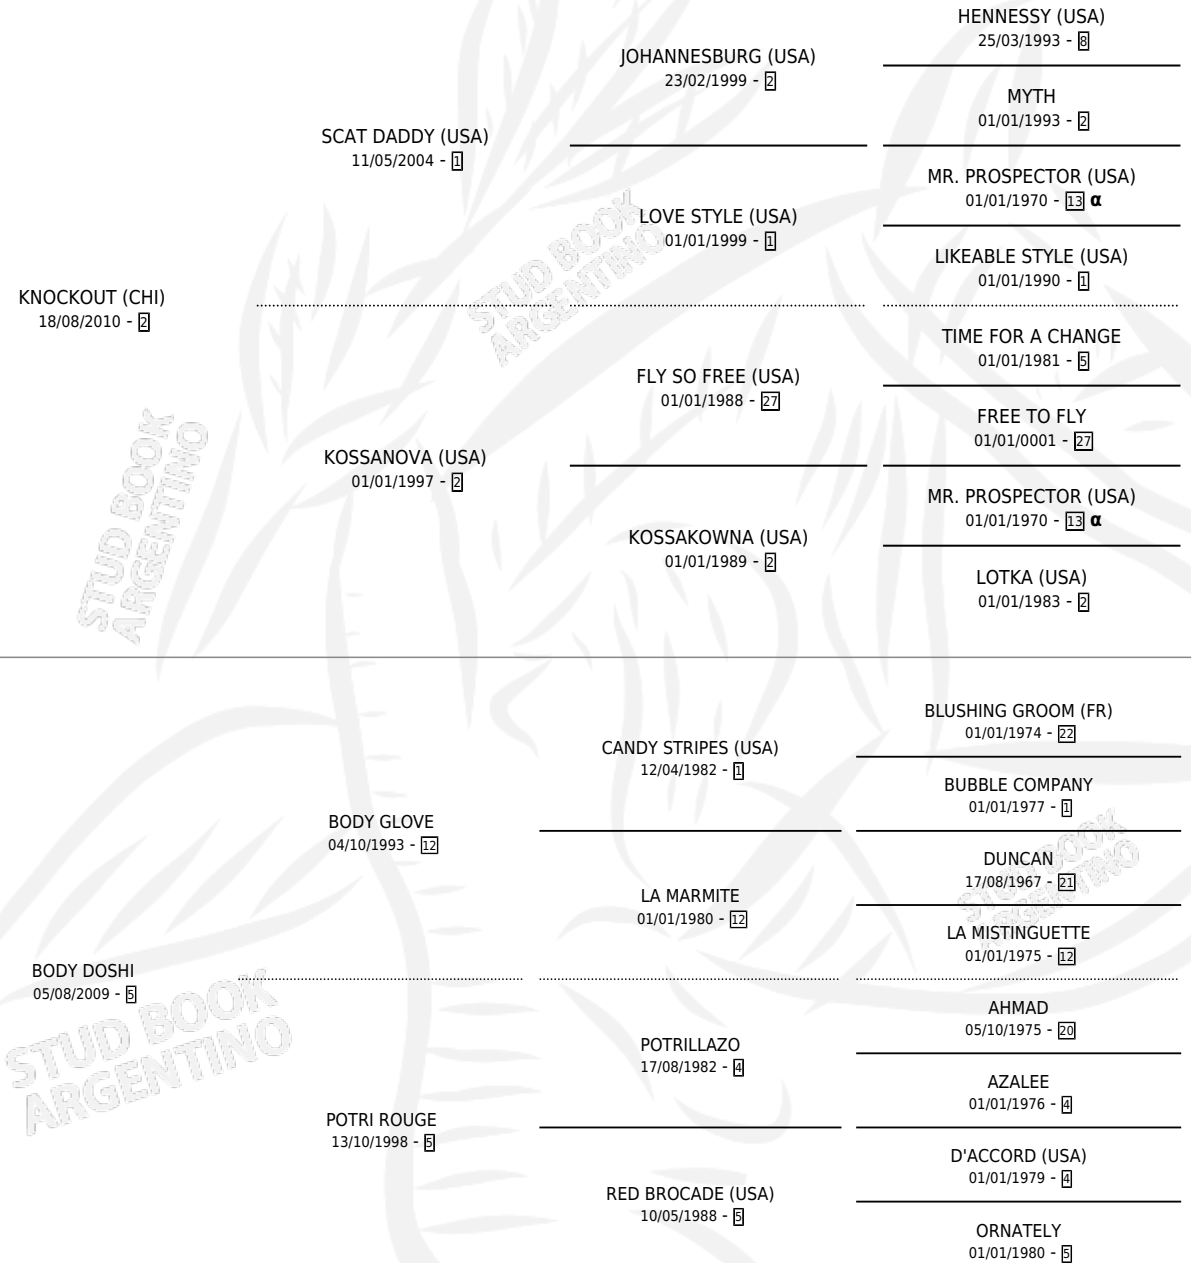

LA TUTI

por **KNOCKOUT (CHI)** y **BODY DOSHI** por **BODY GLOVE**

Argentina · Hembra · Zaino · SP · 20/09/2019
Familia 5 · Volumen 43

ESTADO

TIPIFICACIÓN SANGUÍNEA	X
TIPIFICACIÓN POR ADN	✓
PASAPORTE	✓
IDENTIFICACIÓN POR MICROCHIP	✓
REPRODUCTOR	✓

Lugar de nacimiento: Don Yayo

Criador: Donovan Cornelio Guillermo, Solveyra Maria Isabel y Donovan Patricio Eduardo

~

HIJOS

	MACHOS	HEMBRAS
2 NACIERON	1	1
SIN ACTUACIONES		

PEDIGREE

INBREEDING : α

CAMPAÑA

Solo carreras oficiales de Argentina

POR EDAD

EDAD	CC	1°	2°	3°	4°	5°	NP	CLC	CLG	CLCG1	CLGG1	IMPORTE	GANANCIA / CC
3 AÑOS	2	0	0	0	0	0	2	0	0	0	0	\$0	\$0
TOTALES	2	0	0	0	0	0	2	0	0	0	0	\$0	\$0
%		0.0%	0.0%	0.0%	0.0%	0.0%	100%	0.0%	0.0%	0.0%	0.0%		