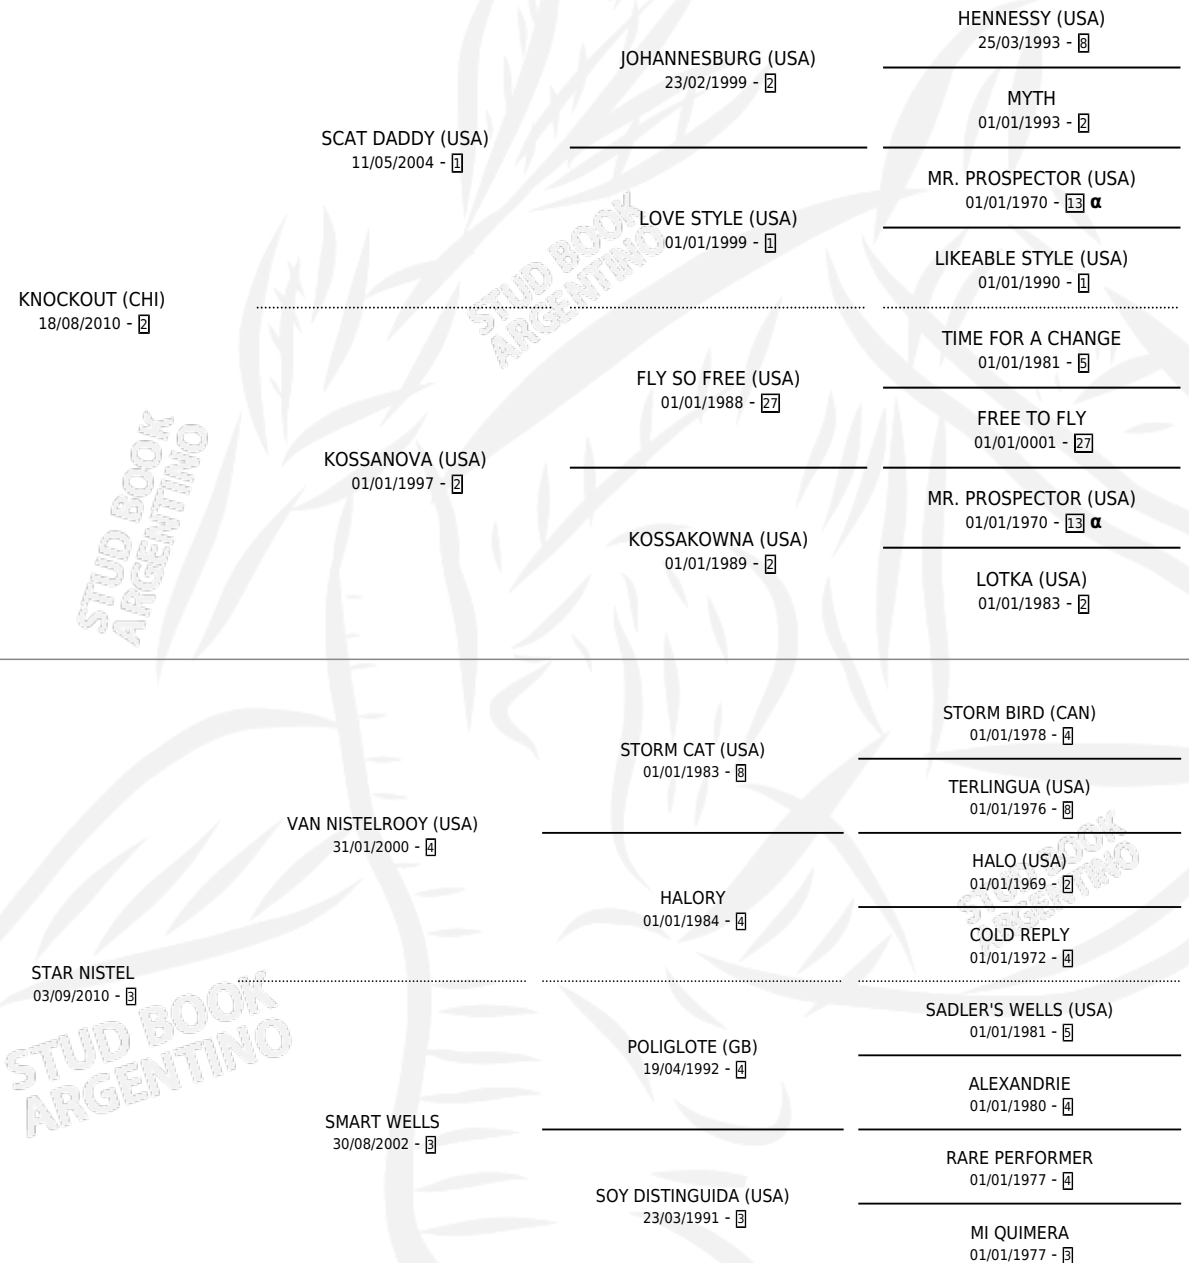

MANNY

por **KNOCKOUT (CHI)** y **STAR NISTEL** por **VAN NISTELROOY (USA)**

Argentina · Macho · Zaino · SP · 07/09/2019
Familia 3-h · Volumen 43

ESTADO

TIPIFICACIÓN SANGUÍNEA	X
TIPIFICACIÓN POR ADN	✓
PASAPORTE	✓
IDENTIFICACIÓN POR MICROCHIP	✓
REPRODUCTOR	X

Lugar de nacimiento: Don Yayo

Criador: Donovan Cornelio Guillermo y Solveyra Maria Isabel

PEDIGREE

INBREEDING : α

MANNY

Datos oficiales del Stud Book Argentino

Documento generado el 27/04/2026

studbook.org.ar