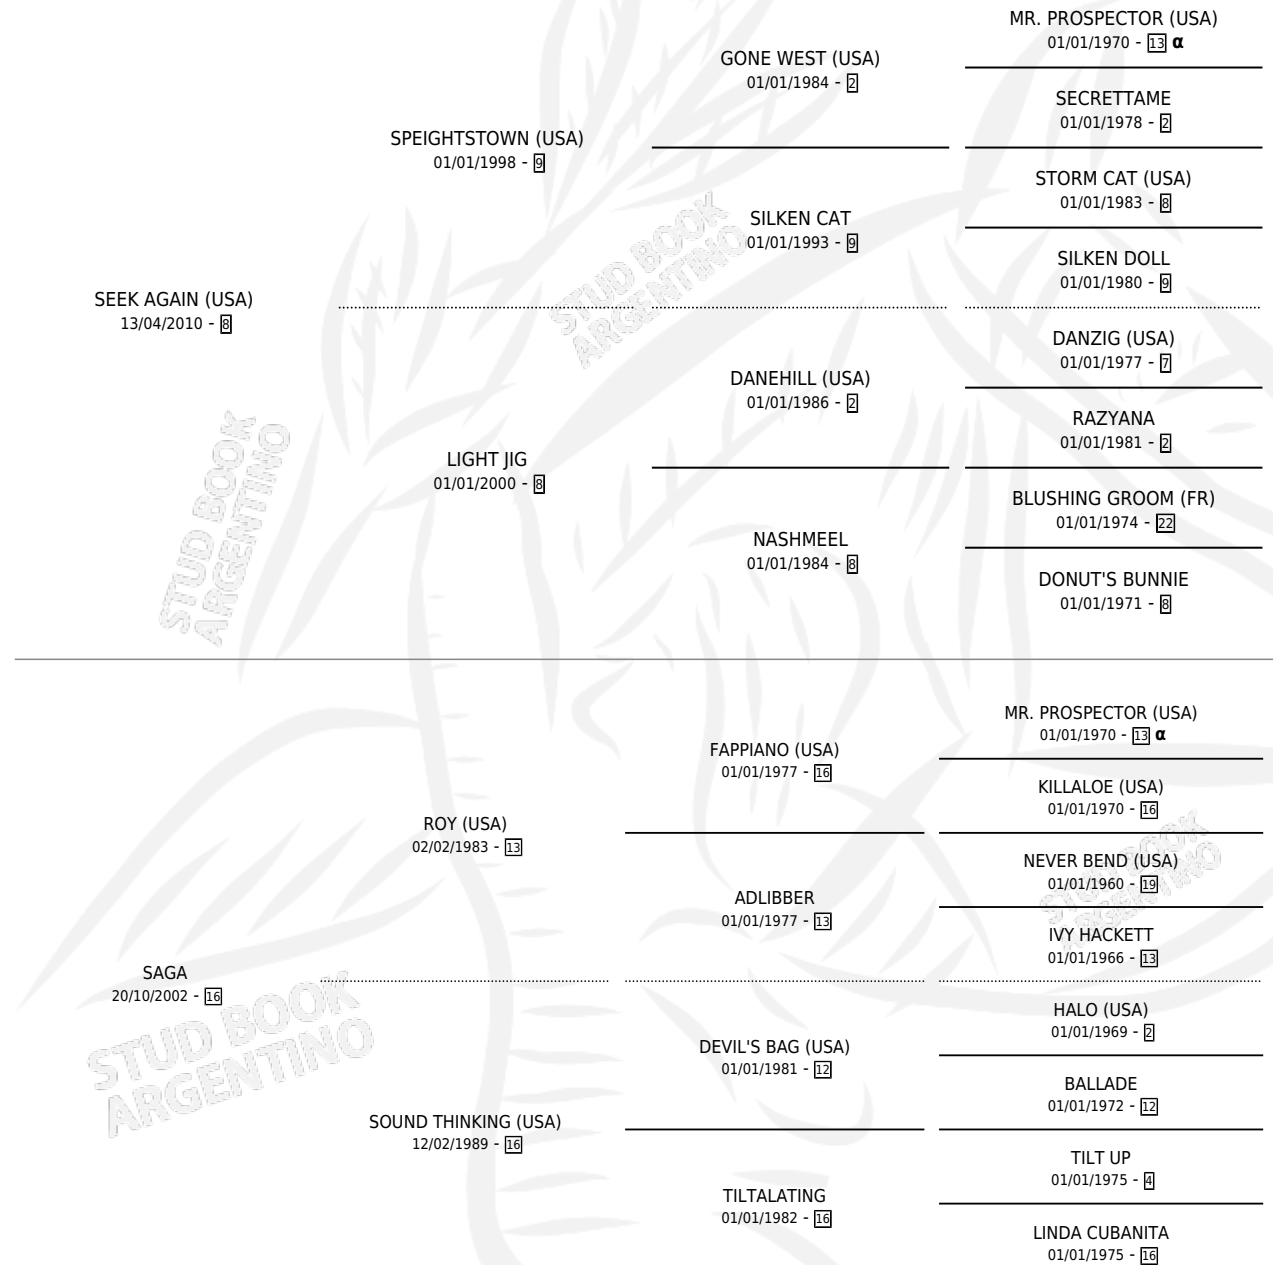

SAHARICA

por **SEEK AGAIN (USA)** y **SAGA por ROY (USA)**

Argentina · Hembra · Alazan · SP · 15/07/2019
Familia 16-a · Volumen 43

ESTADO

TIPIFICACIÓN SANGUÍNEA	X
TIPIFICACIÓN POR ADN	✓
PASAPORTE	✓
IDENTIFICACIÓN POR MICROCHIP	✓
REPRODUCTOR	X

Lugar de nacimiento: La Esperanza

Criador: La Esperanza

PEDIGREE

INBREEDING : α

CAMPAÑA

Solo carreras oficiales de Argentina

POR EDAD

EDAD	CC	1°	2°	3°	4°	5°	NP	CLC	CLG	CLCG1	CLGG1	IMPORTE	GANANCIA / CC
5 AÑOS	3	0	0	0	0	0	3	0	0	0	0	\$0	\$0
TOTALES	3	0	0	0	0	0	3	0	0	0	0	\$0	\$0
%		0.0%	0.0%	0.0%	0.0%	0.0%	100%	0.0%	0.0%	0.0%	0.0%		