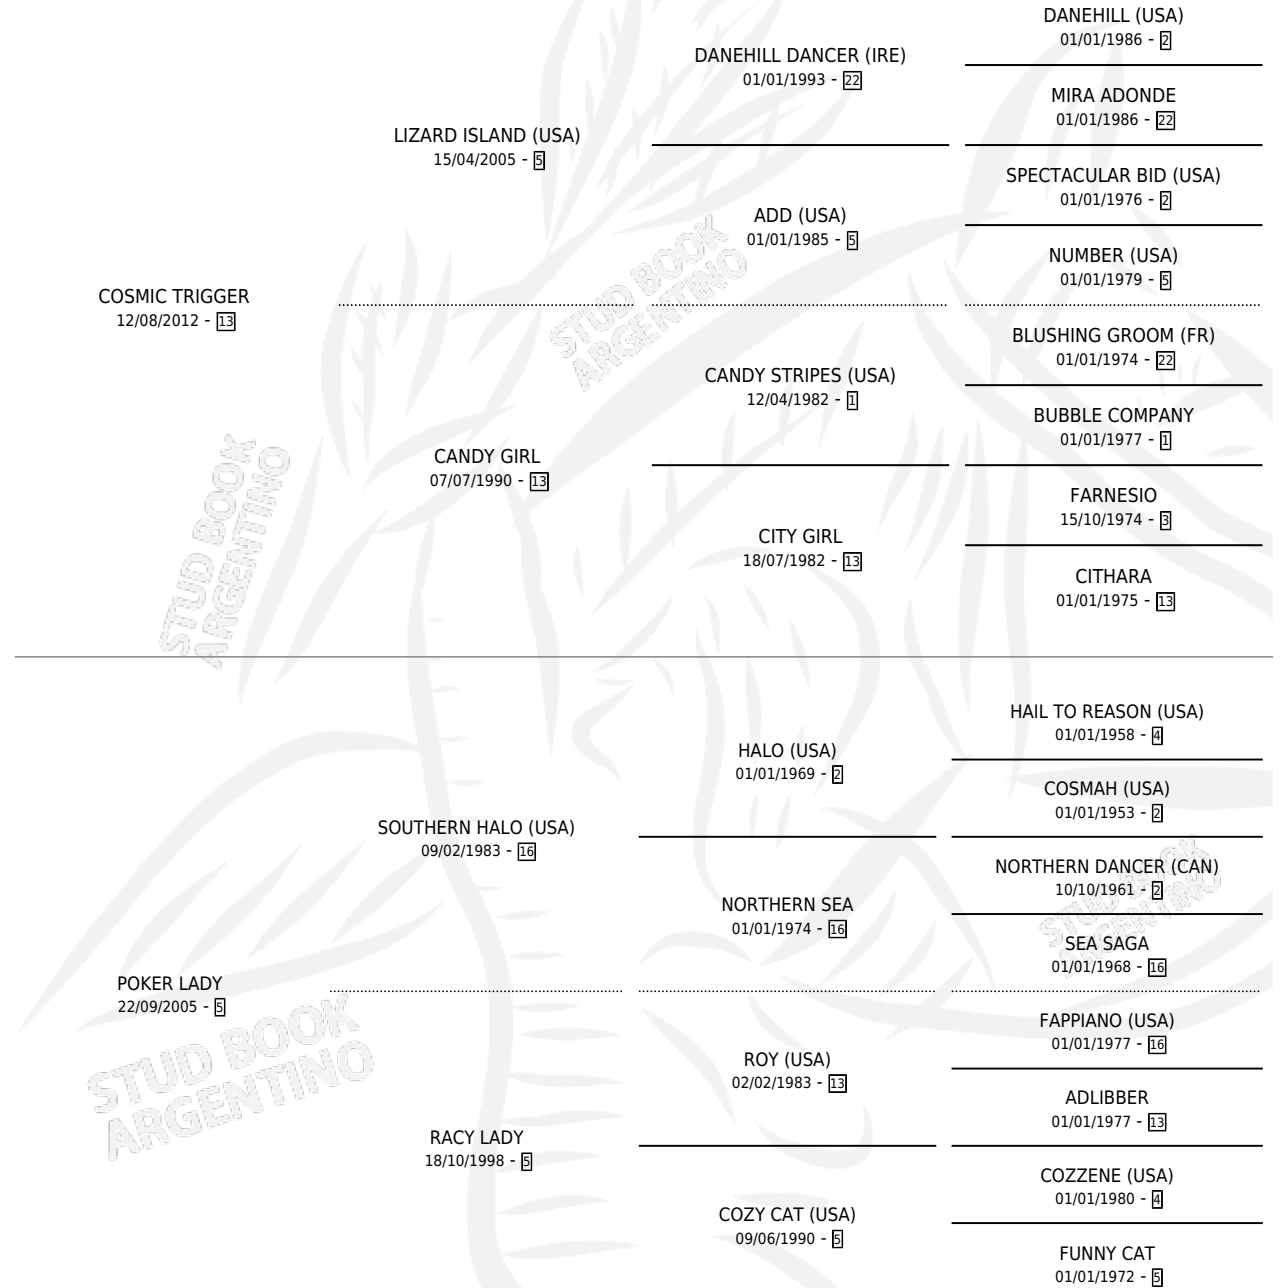

POKER MIND

por COSMIC TRIGGER y POKER LADY por SOUTHERN HALO (USA)

Argentina · Hembra · Tordillo · SP · 02/09/2019
Familia · Volumen 43

ESTADO

TIPIFICACIÓN SANGUÍNEA	X
TIPIFICACIÓN POR ADN	✓
PASAPORTE	✓
IDENTIFICACIÓN POR MICROCHIP	✓
REPRODUCTOR	X

Lugar de nacimiento: Abolengo
Criador: Abolengo

PEDIGREE

POKER MIND

Datos oficiales del Stud Book Argentino

Documento generado el 03/05/2026

studbook.org.ar