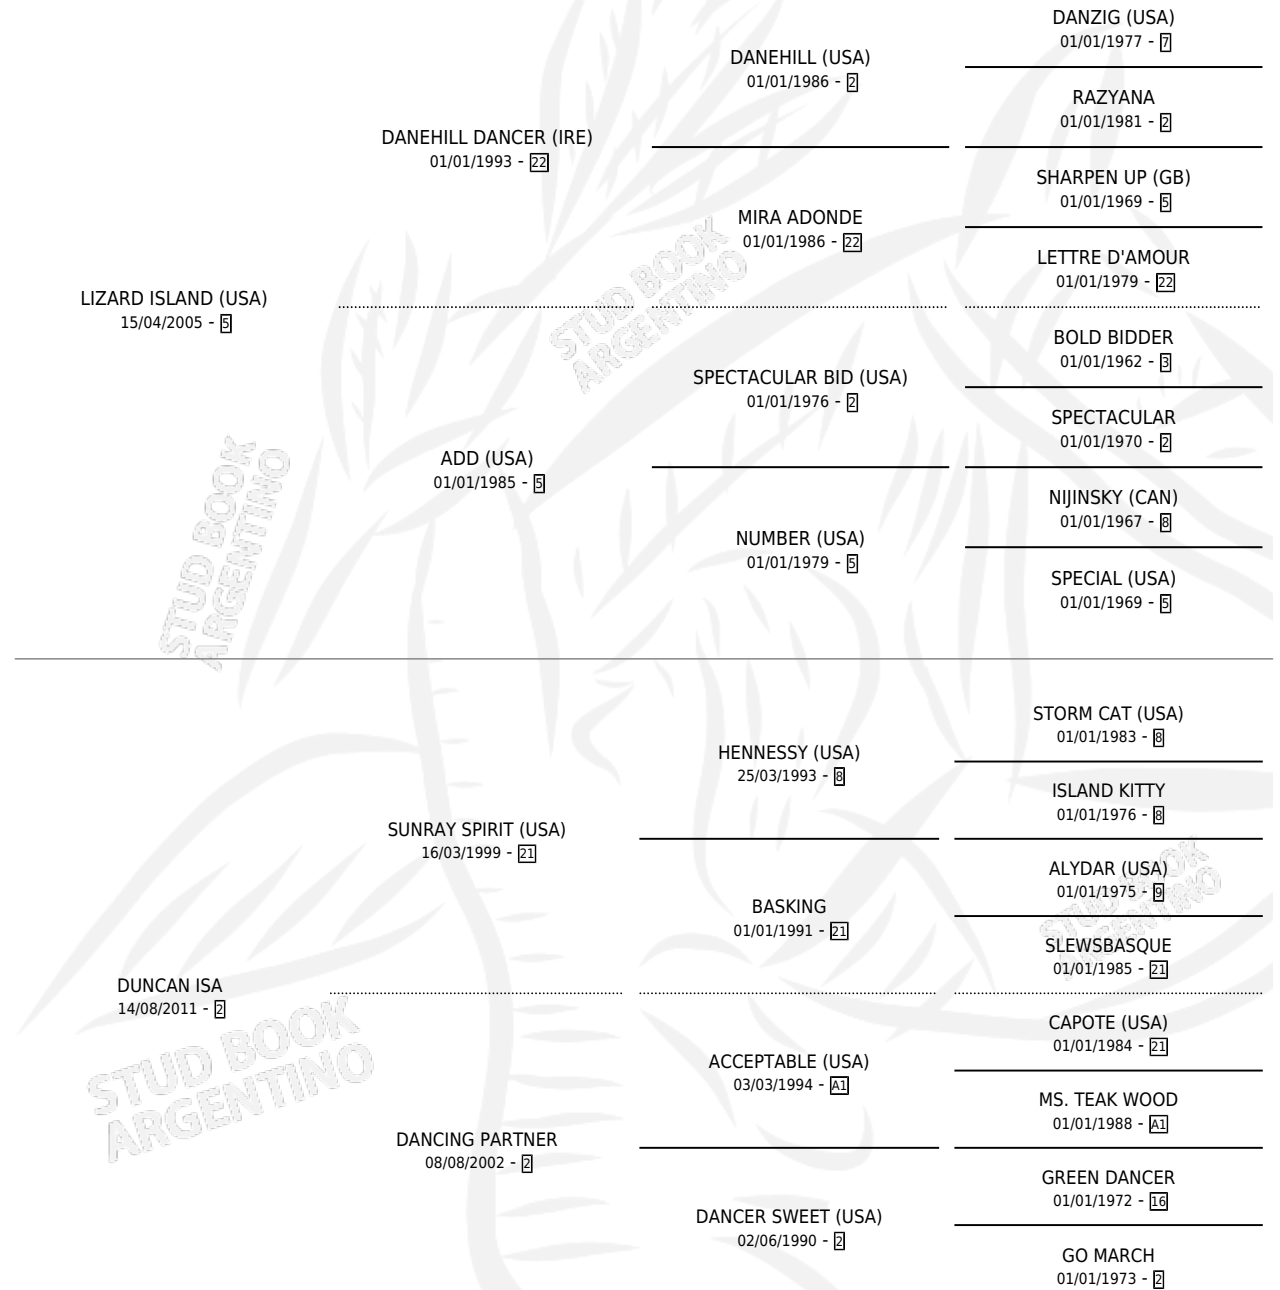

DUNCAN LIZ

por LIZARD ISLAND (USA) y DUNCAN ISA por SUNRAY SPIRIT (USA)

Argentina · Hembra · Alazan · SP · 03/09/2019
Familia · Volumen 43

ESTADO

TIPIFICACIÓN SANGUÍNEA	X
TIPIFICACIÓN POR ADN	✓
PASAPORTE	✓
IDENTIFICACIÓN POR MICROCHIP	✓
REPRODUCTOR	X

Lugar de nacimiento: Abolengo
Criador: Abolengo

PEDIGREE

DUNCAN LIZ

Datos oficiales del Stud Book Argentino

Documento generado el 05/05/2026

studbook.org.ar