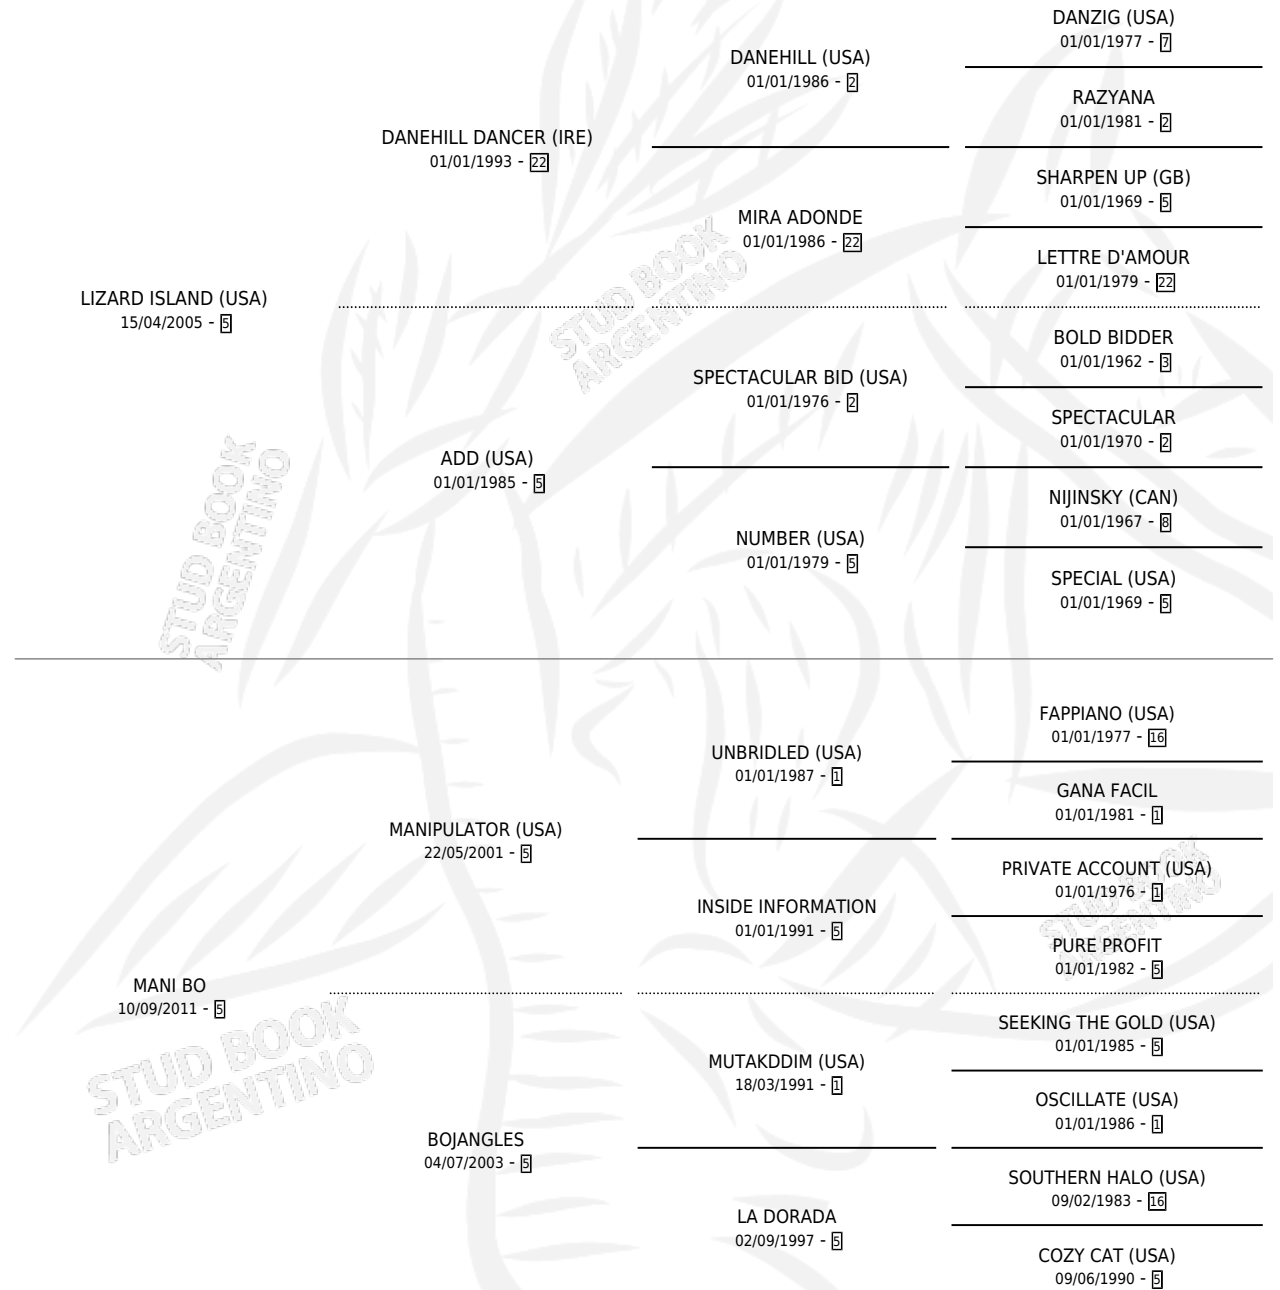

MANILIO

por LIZARD ISLAND (USA) y MANI BO por MANIPULATOR (USA)

Argentina · Macho · Zaino · SP · 04/09/2019
Familia · Volumen 43

ESTADO

TIPIFICACIÓN SANGUÍNEA	X
TIPIFICACIÓN POR ADN	✓
PASAPORTE	✓
IDENTIFICACIÓN POR MICROCHIP	✓
REPRODUCTOR	X

Lugar de nacimiento: Abolengo
Criador: Abolengo

PEDIGREE

CAMPAÑA

Solo carreras oficiales de Argentina

POR EDAD

EDAD	CC	1°	2°	3°	4°	5°	NP	CLC	CLG	CLCG1	CLGG1	IMPORTE	GANANCIA / CC
3 AÑOS	3	0	0	0	0	0	3	0	0	0	0	\$0	\$0
TOTALES	3	0	0	0	0	0	3	0	0	0	0	\$0	\$0
%		0.0%	0.0%	0.0%	0.0%	0.0%	100%	0.0%	0.0%	0.0%	0.0%		