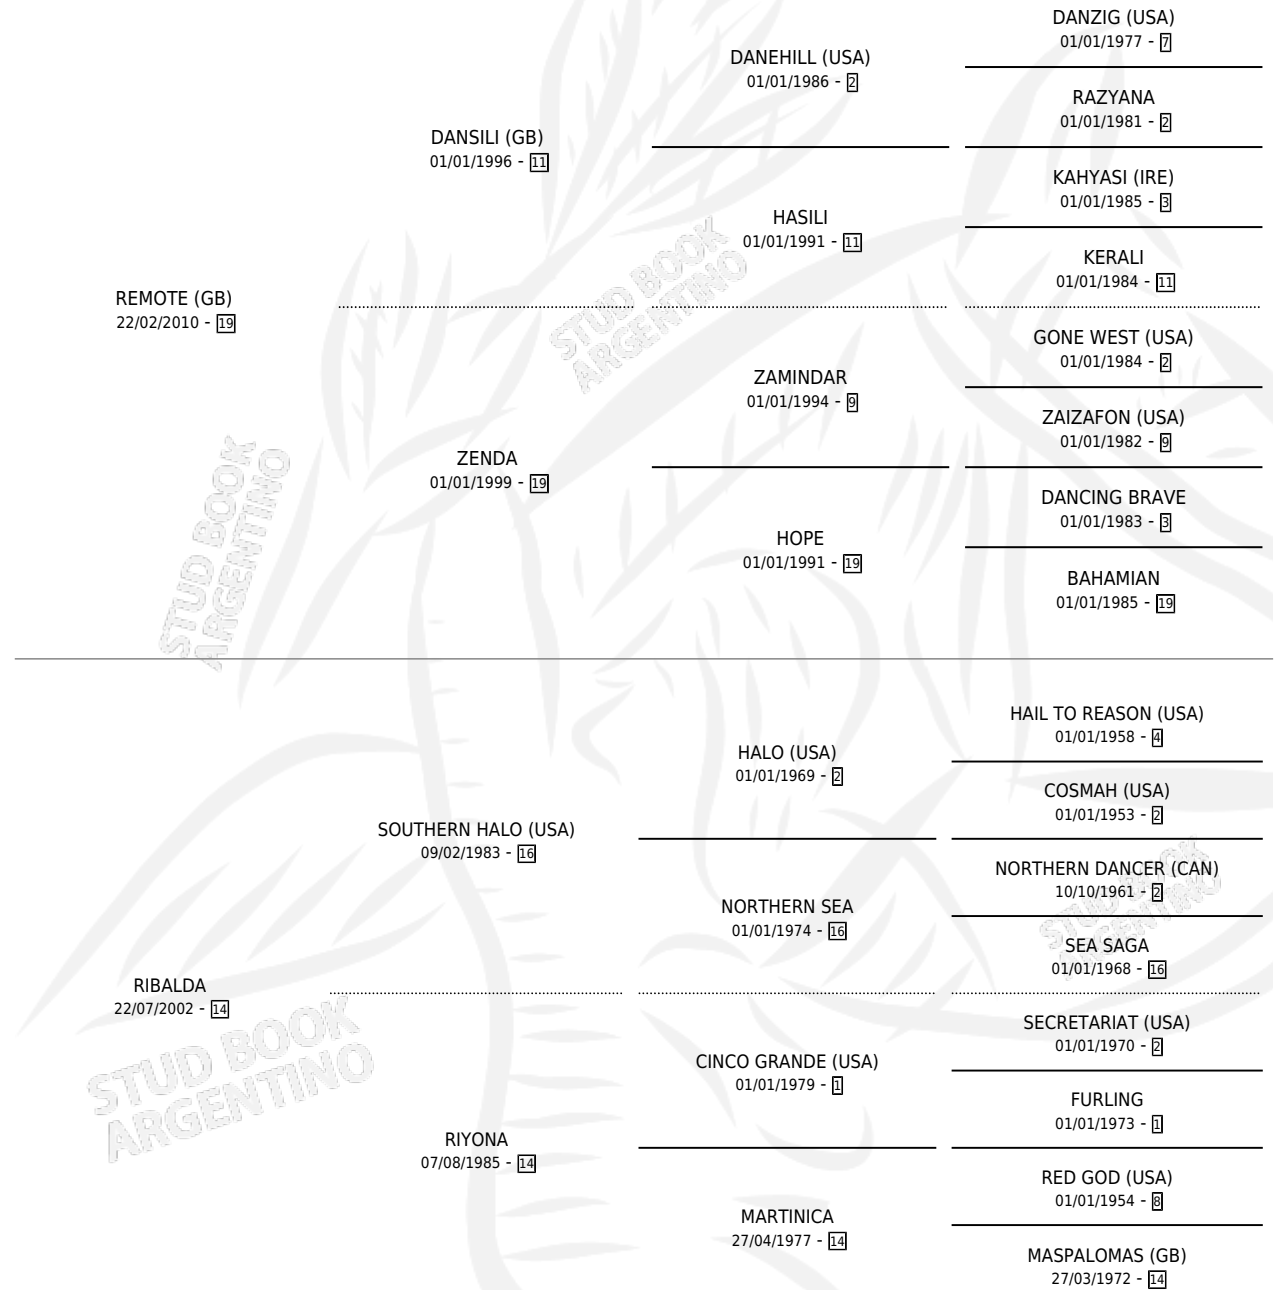

RUFITA

por **REMOTE (GB)** y **RIBALDA** por **SOUTHERN HALO (USA)**

Argentina · Hembra · Zaino · SP · 16/07/2019
Familia 14-c · Volumen 43

ESTADO

TIPIFICACIÓN SANGUÍNEA	X
TIPIFICACIÓN POR ADN	✓
PASAPORTE	X
IDENTIFICACIÓN POR MICROCHIP	✓
REPRODUCTOR	X

Lugar de nacimiento: Campo particular

Criador: Haras Embrujo S.A.

PEDIGREE

RUFITA

Datos oficiales del Stud Book Argentino

Documento generado el 05/05/2026

studbook.org.ar