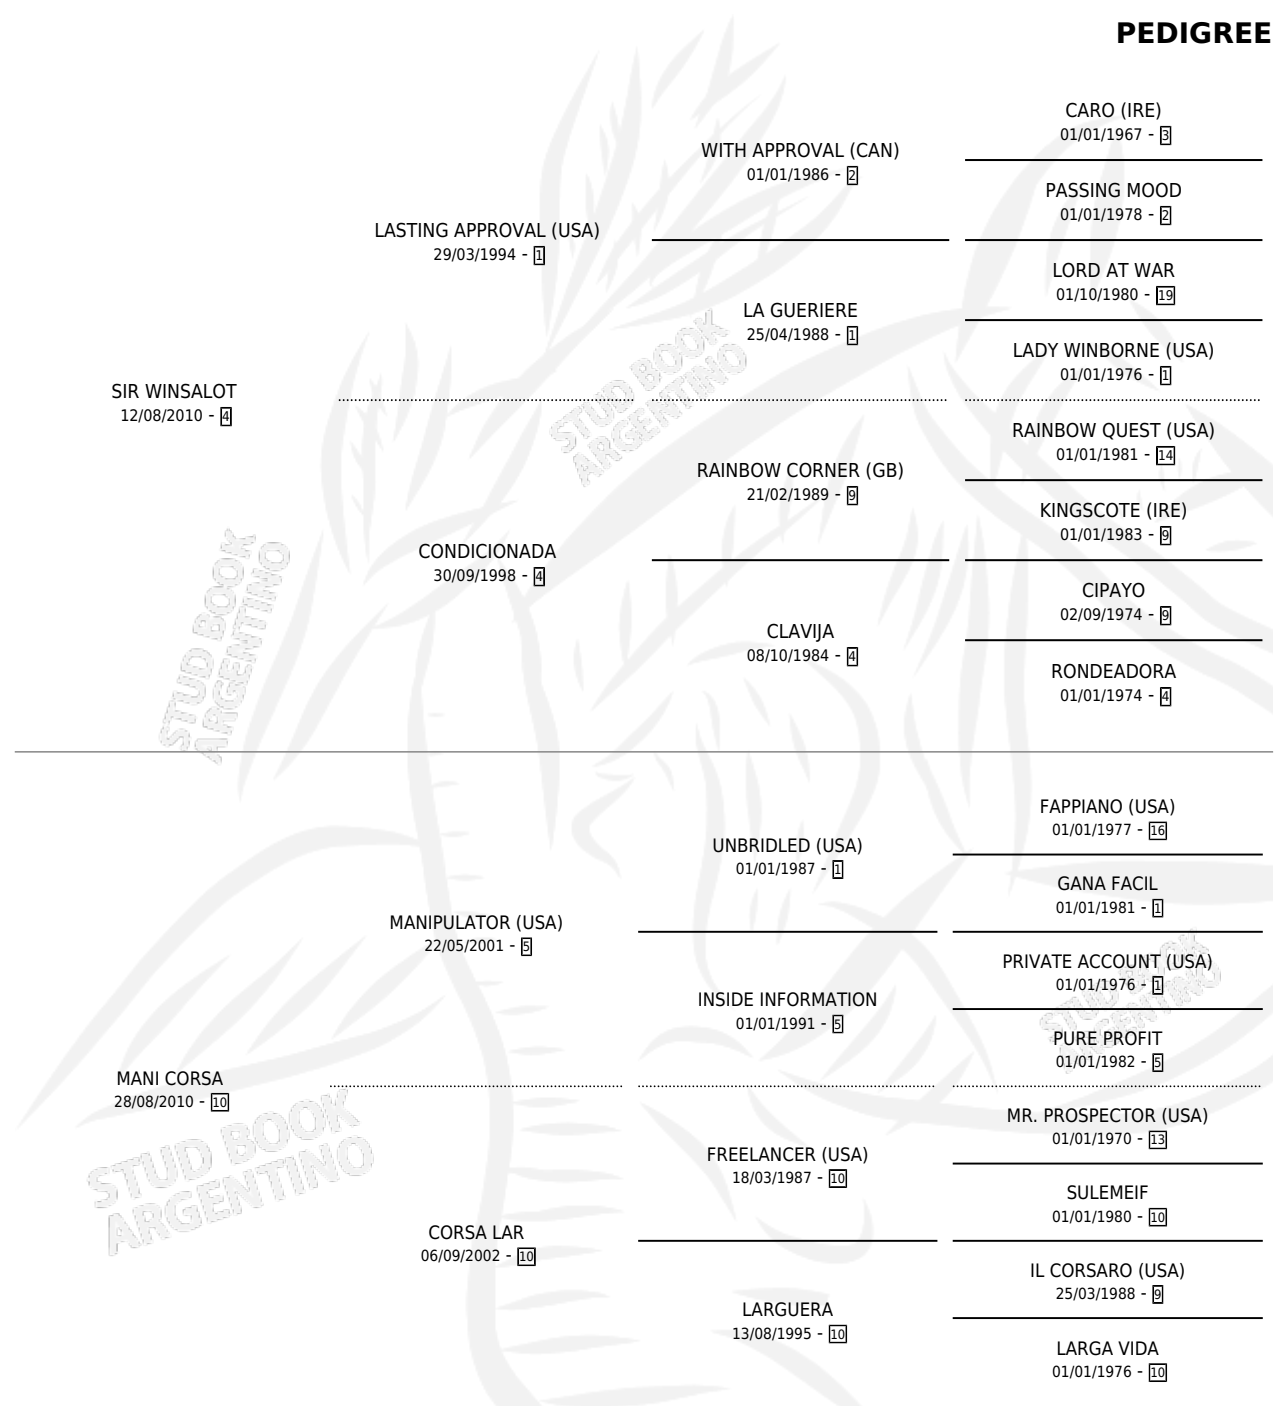

MAIRENA

por SIR WINSALOT y MANI CORSA por MANIPULATOR (USA)

Argentina · Hembra · Zaino · SP · 22/08/2019
Familia 10-a · Volumen 43

ESTADO

TIPIFICACIÓN SANGUÍNEA	X
TIPIFICACIÓN POR ADN	✓
PASAPORTE	X
IDENTIFICACIÓN POR MICROCHIP	✓
REPRODUCTOR	X

Lugar de nacimiento: Don Yayo
Criador: Stud Aladino S.R.L.

PEDIGREE

MAIRENA

Datos oficiales del Stud Book Argentino

Documento generado el 27/04/2026

studbook.org.ar