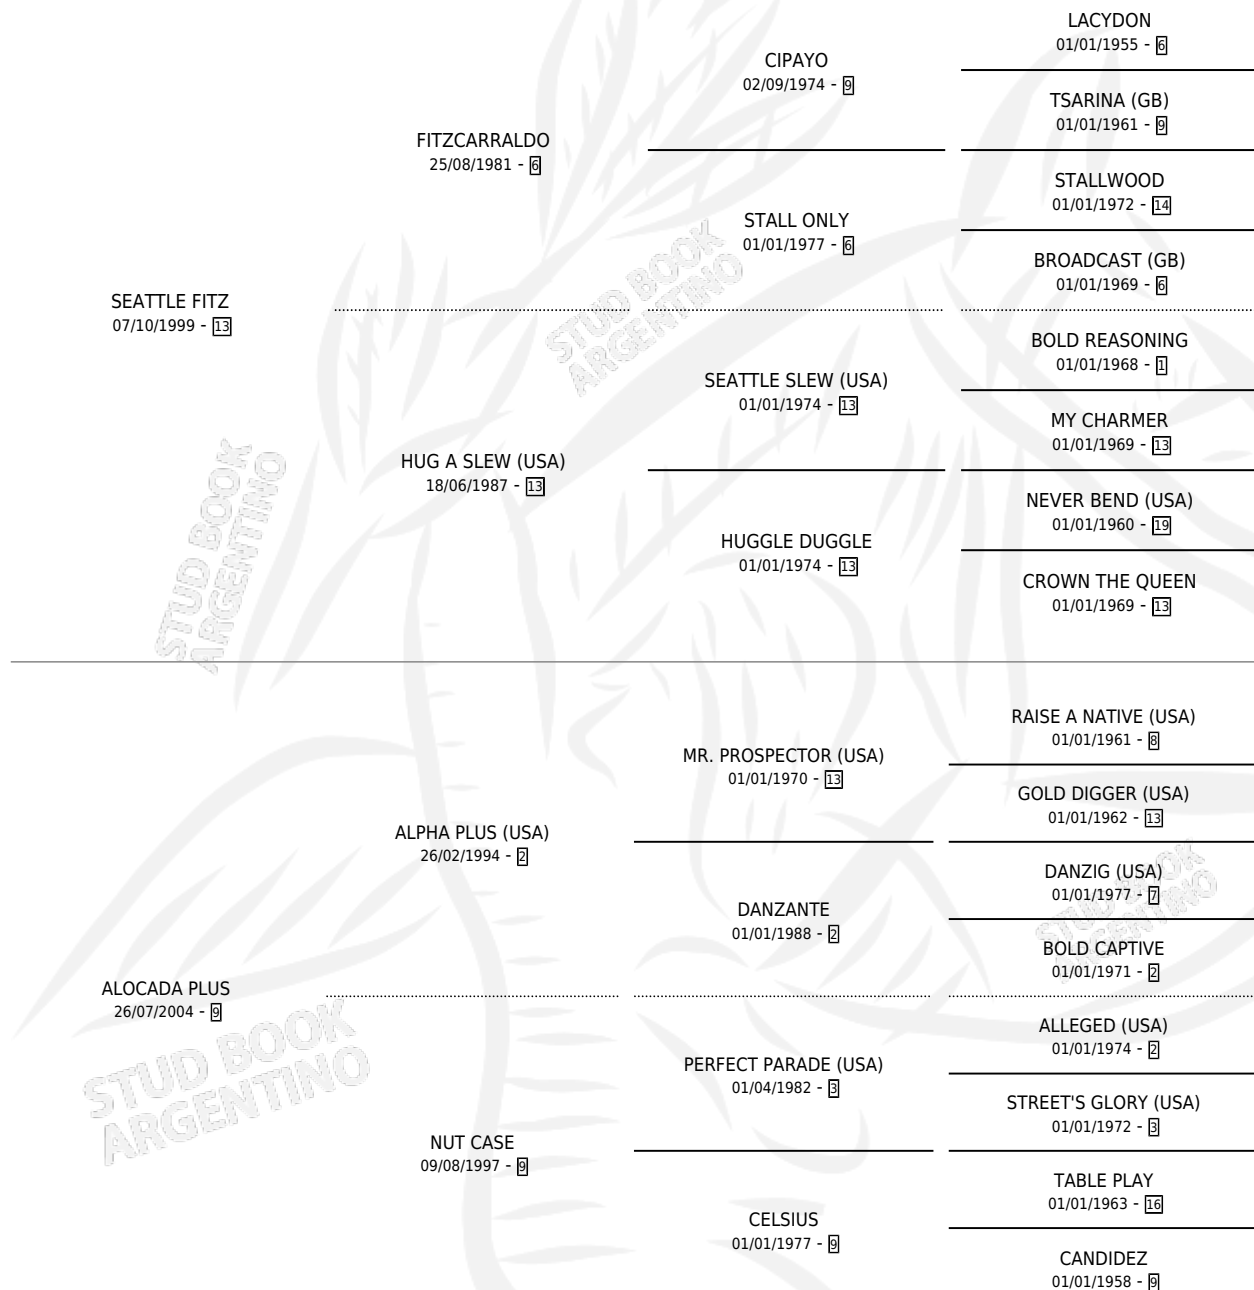

CRAZY CATEDRATICA

por SEATTLE FITZ y ALOCADA PLUS por ALPHA PLUS
(USA)

Argentina · Hembra · Zaino · SP · 30/08/2019
Familia · Volumen 43

ESTADO

TIPIFICACIÓN SANGUÍNEA	X
TIPIFICACIÓN POR ADN	X
PASAPORTE	X
IDENTIFICACIÓN POR MICROCHIP	X
REPRODUCTOR	✓

Lugar de nacimiento: La Catedral De Palermo
Criador: La Catedral De Palermo

PEDIGREE

S

mientos 0 / Efectividad 0.00%

PADRILLO

PRODUCTO

CRIADOR

1ER SERVICIO