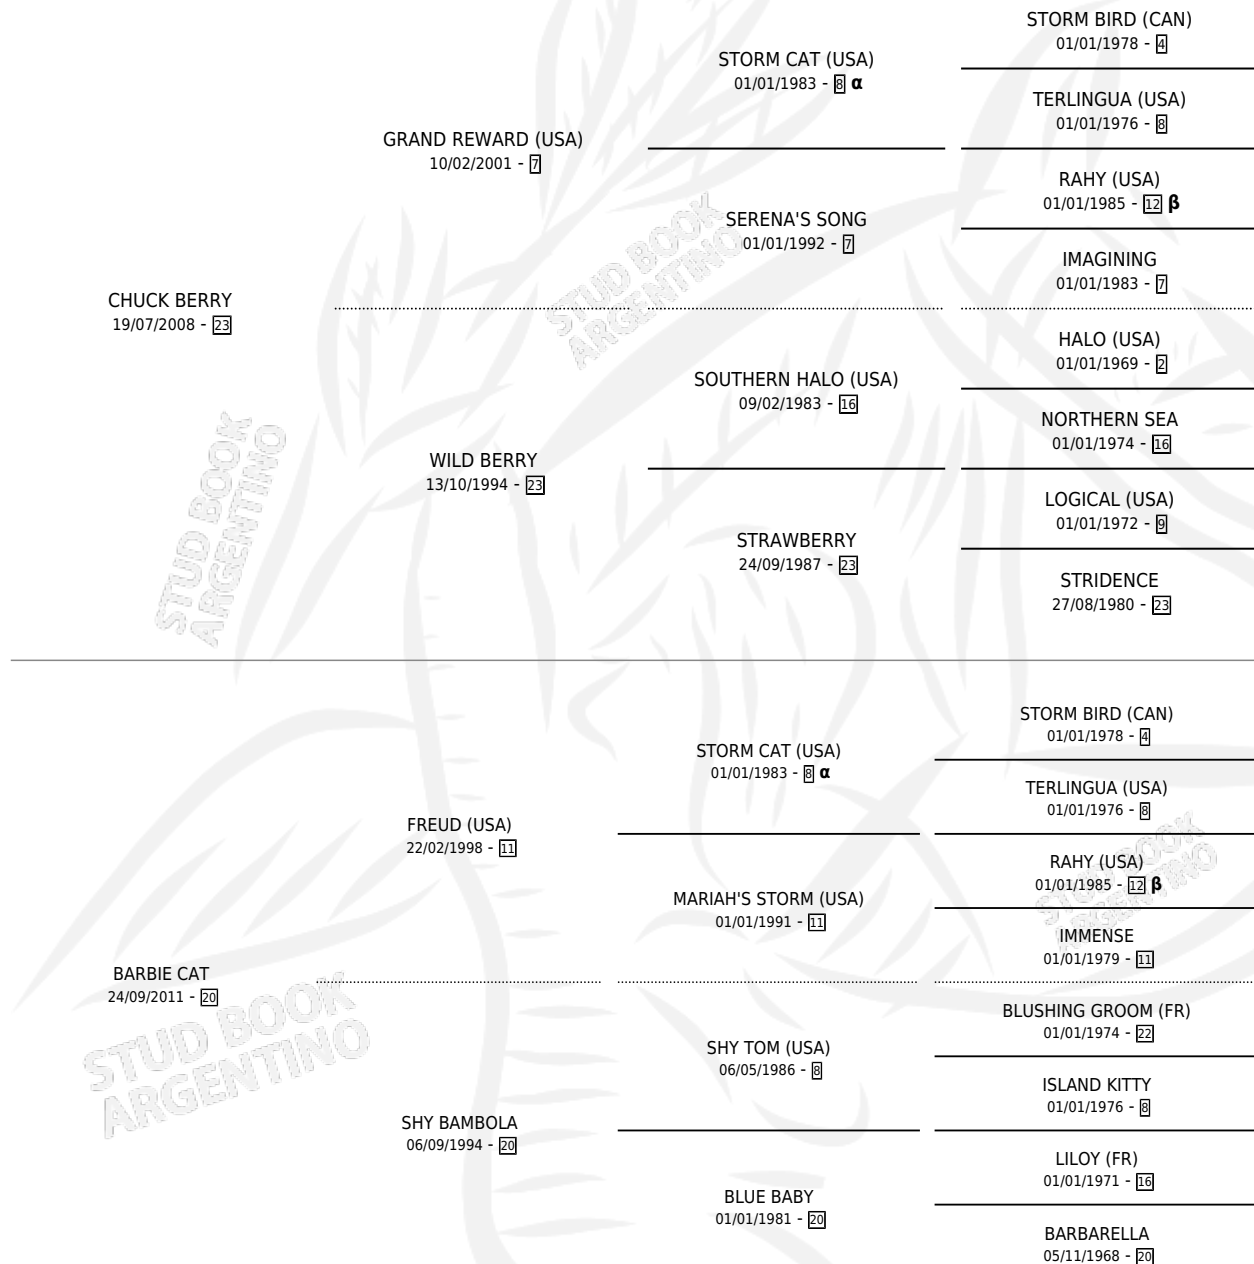

BARBIE CHUCK

por **CHUCK BERRY** y **BARBIE CAT** por **FREUD (USA)**

Argentina · Hembra · Zaino · SP · 28/09/2019
Familia · Volumen 43

ESTADO

TIPIFICACIÓN SANGUÍNEA	X
TIPIFICACIÓN POR ADN	✓
PASAPORTE	✓
IDENTIFICACIÓN POR MICROCHIP	✓
REPRODUCTOR	X

Lugar de nacimiento: La Catedral De Palermo

Criador: La Catedral De Palermo

PEDIGREE

INBREEDING : **α,β**

CAMPAÑA

Solo carreras oficiales de Argentina

POR EDAD

EDAD	CC	1°	2°	3°	4°	5°	NP	CLC	CLG	CLCG1	CLGG1	IMPORTE	GANANCIA / CC
3 AÑOS	4	1	0	0	1	0	2	0	0	0	0	\$904,200	\$226,050
4 AÑOS	5	0	1	0	2	1	1	0	0	0	0	\$544,500	\$108,900
TOTALES	9	1	1	0	3	1	3	0	0	0	0	\$1,448,700	\$160,967
%		11.1%	11.1%	0.0%	33.3%	11.1%	33.3%	0.0%	0.0%	0.0%	0.0%		

Ganadora en La Plata - \$1,448,700, a los 3 años.

POR DISTANCIA

HIPODROMO	CC	1°	2°	3°	4°	5°	NP	CLC	CLG	CLG1	CLG1	IMPORTE
LA PLATA	5	1	1	0	1	1	1	0	0	0	0	\$1,298,700
1200 MTS	2	0	1	0	0	0	1	0	0	0	0	\$321,900
1100 MTS	3	1	0	0	1	1	0	0	0	0	0	\$976,800
PALERMO	3	0	0	0	1	0	2	0	0	0	0	\$75,000
1200 MTS	1	0	0	0	1	0	0	0	0	0	0	\$75,000
1400 MTS	1	0	0	0	0	0	1	0	0	0	0	\$0
1000 MTS	1	0	0	0	0	0	1	0	0	0	0	\$0
TANDIL	1	0	0	0	1	0	0	0	0	0	0	\$75,000
700 MTS	1	0	0	0	1	0	0	0	0	0	0	\$75,000