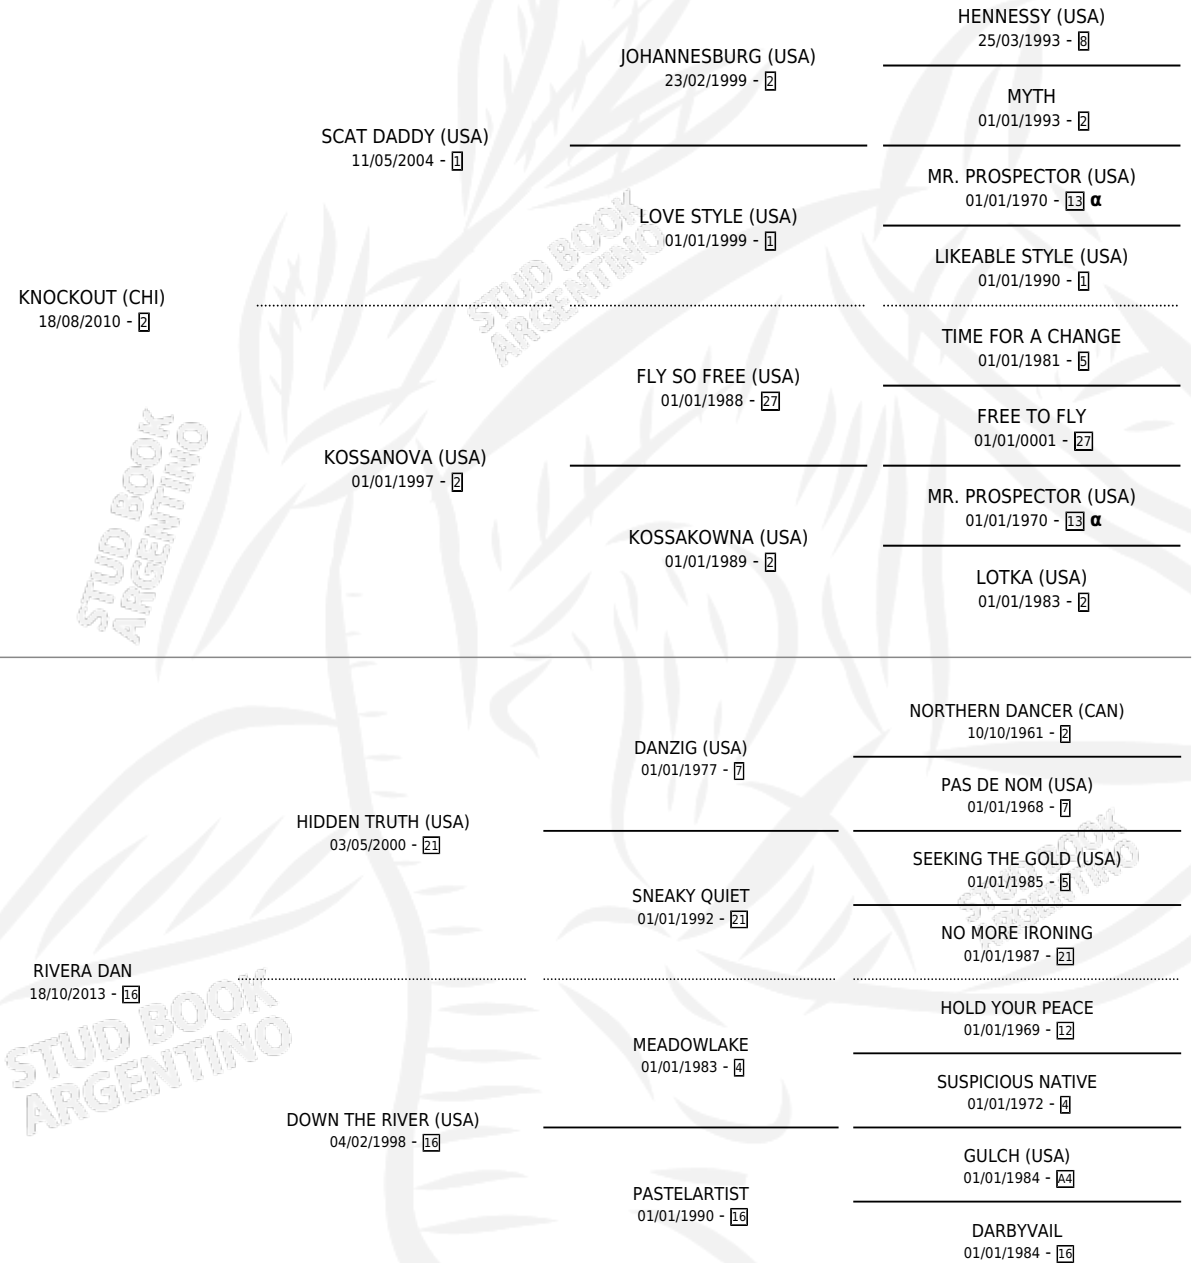

RIBEREÑO SCAT

por **KNOCKOUT (CHI)** y **RIVERA DAN** por **HIDDEN TRUTH (USA)**

Argentina · Macho · Alazan · SP · 28/08/2019
Familia 16-h · Volumen 43

ESTADO

TIPIFICACIÓN SANGUÍNEA	X
TIPIFICACIÓN POR ADN	✓
PASAPORTE	✓
IDENTIFICACIÓN POR MICROCHIP	✓
REPRODUCTOR	X

Lugar de nacimiento: Caryjuan
Criador: Caryjuan

PEDIGREE

INBREEDING : α