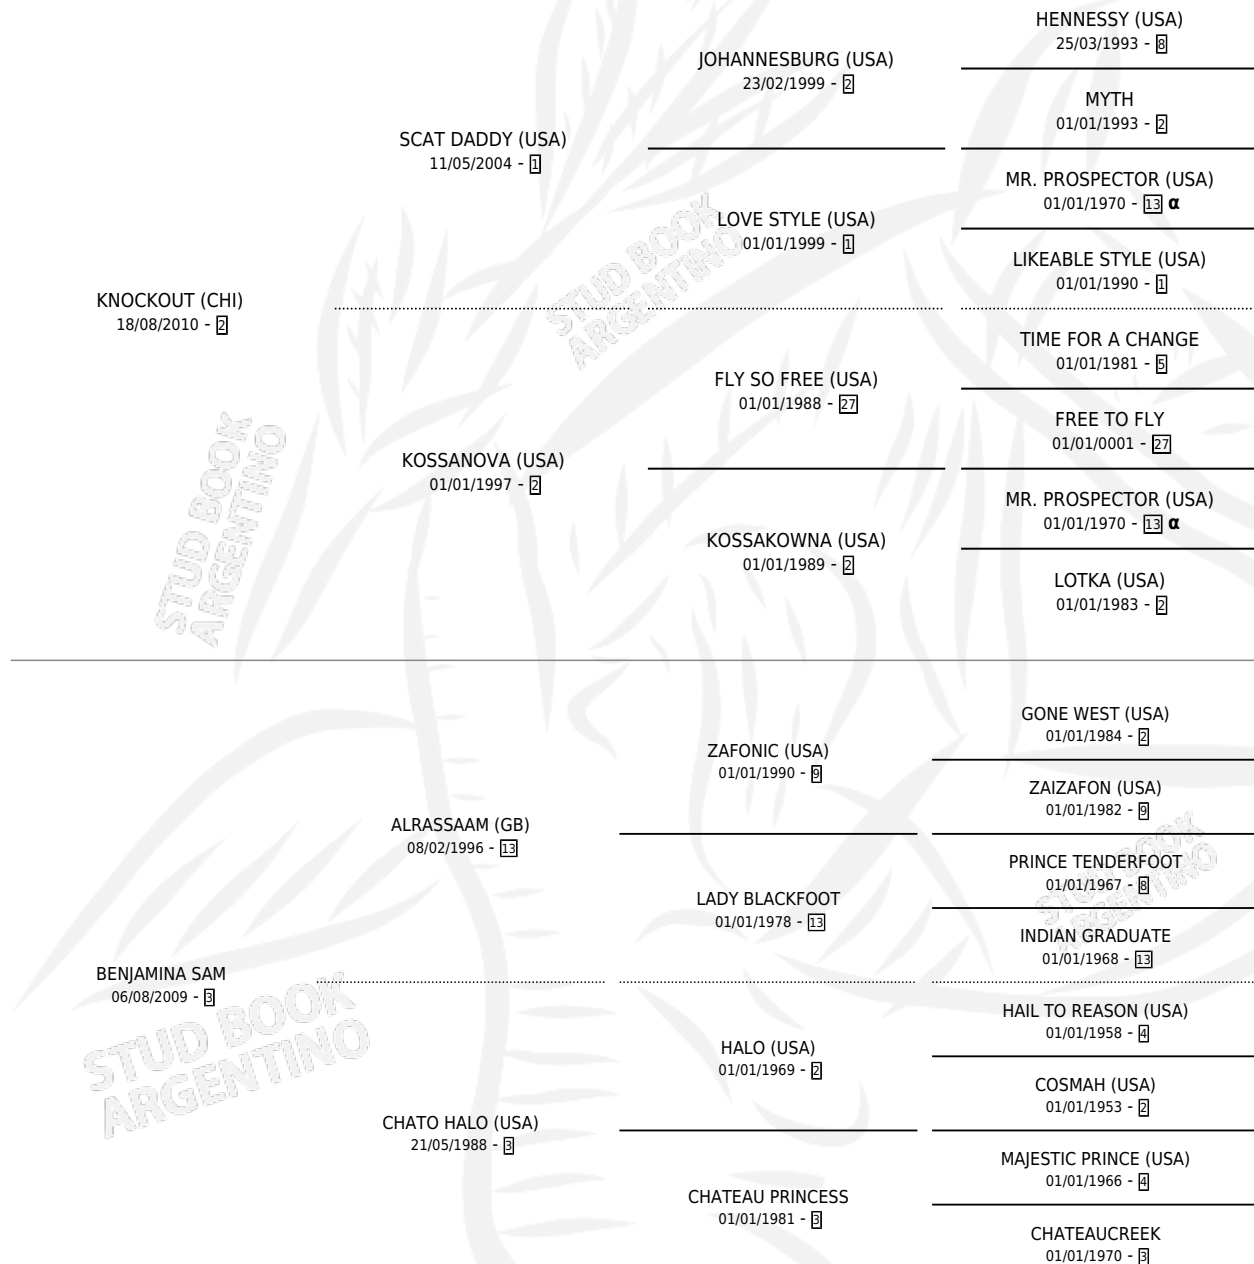

BENZAMIDA SCAT

por **KNOCKOUT (CHI)** y **BENJAMINA SAM** por **ALASSAAM (GB)**

Argentina · Hembra · Alazan · SP · 27/09/2019
Familia 3-d · Volumen 43

ESTADO

TIPIFICACIÓN SANGUÍNEA	X
TIPIFICACIÓN POR ADN	✓
PASAPORTE	✓
IDENTIFICACIÓN POR MICROCHIP	✓
REPRODUCTOR	X

Lugar de nacimiento: Caryjuan
Criador: Caryjuan

PEDIGREE

INBREEDING : α

CAMPAÑA

Solo carreras oficiales de Argentina

POR EDAD

EDAD	CC	1°	2°	3°	4°	5°	NP	CLC	CLG	CLCG1	CLGG1	IMPORTE	GANANCIA / CC
5 AÑOS	11	0	0	2	2	1	6	0	0	0	0	\$1,502,000	\$136,545
TOTALES	11	0	0	2	2	1	6	0	0	0	0	\$1,502,000	\$136,545
%		0.0%	0.0%	18.2%	18.2%	9.1%	54.5%	0.0%	0.0%	0.0%	0.0%		

Placés en San Isidro en 11 carreras disputadas.

POR DISTANCIA

HIPODROMO	CC	1°	2°	3°	4°	5°	NP	CLC	CLG	CLCG1	CLGG1	IMPORTE
SAN ISIDRO	10	0	0	2	2	1	5	0	0	0	0	\$1,402,000
1200 MTS	2	0	0	1	0	0	1	0	0	0	0	\$470,000
1400 MTS	7	0	0	1	2	1	3	0	0	0	0	\$932,000
1100 MTS	1	0	0	0	0	0	1	0	0	0	0	\$0
PALERMO	1	0	0	0	0	0	1	0	0	0	0	\$100,000
1200 MTS	1	0	0	0	0	0	1	0	0	0	0	\$100,000