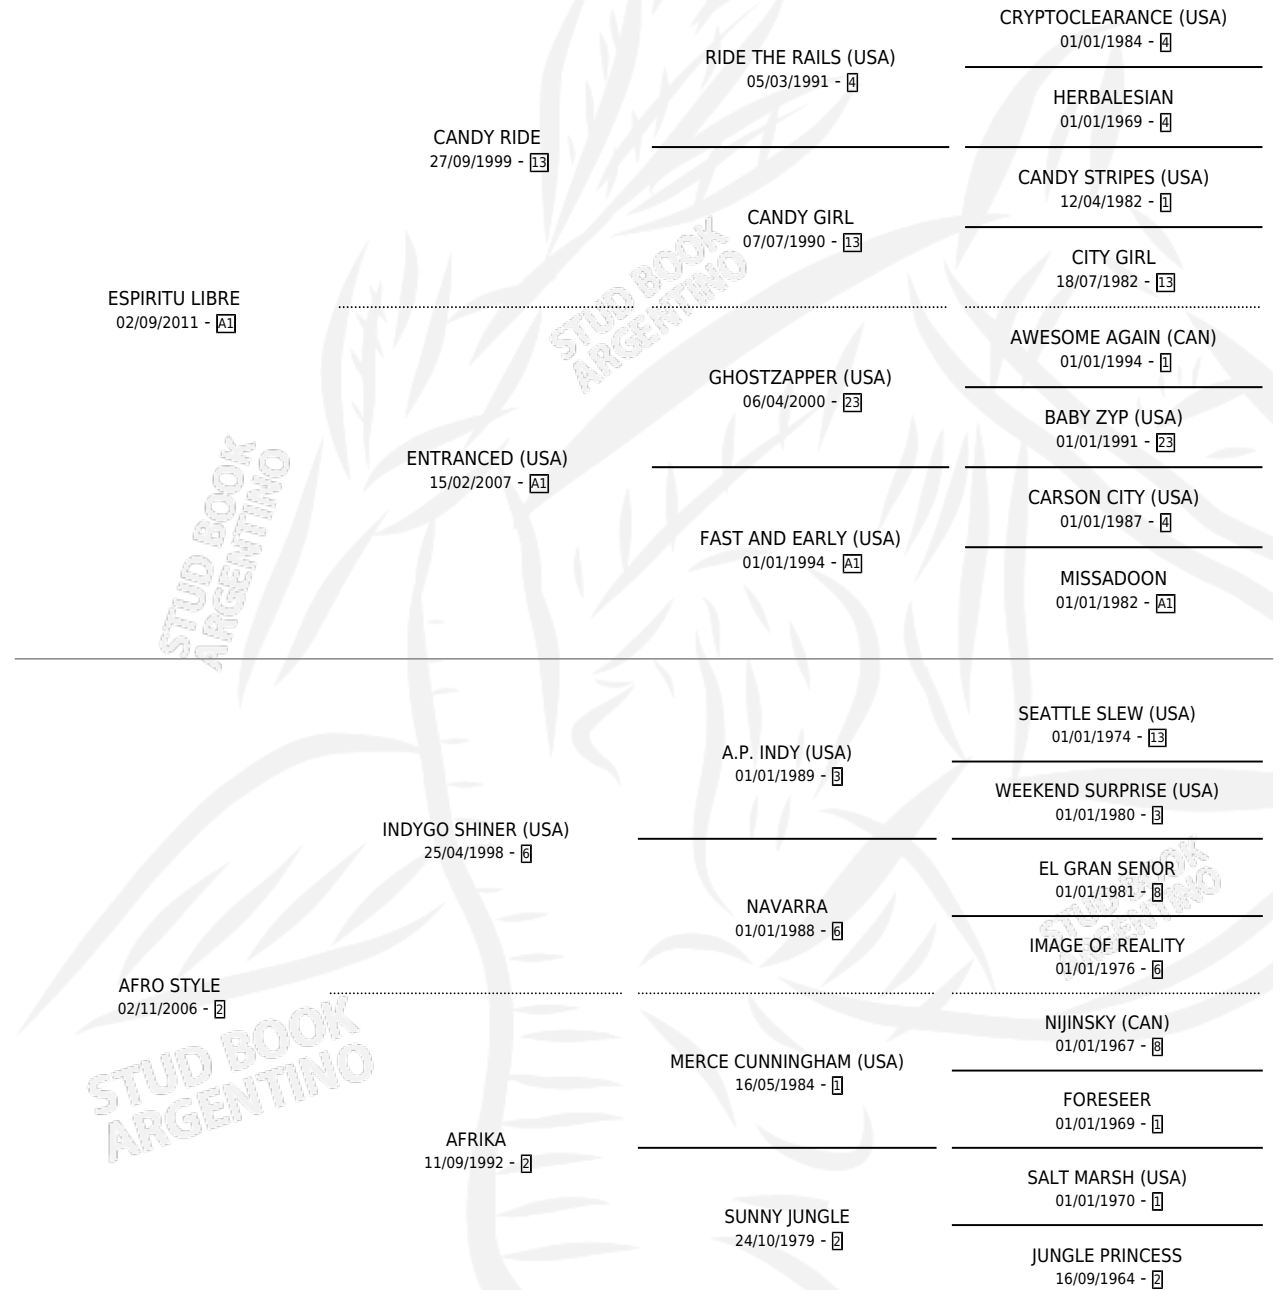

SELVA LIBRE

por **ESPIRITU LIBRE** y **AFRO STYLE** por **INDYGO SHINER**
(USA)

Argentina · Hembra · Alazan · SP · 29/08/2019
Familia 2-g · Volumen 43

ESTADO

TIPIFICACIÓN SANGUÍNEA	X
TIPIFICACIÓN POR ADN	✓
PASAPORTE	✓
IDENTIFICACIÓN POR MICROCHIP	✓
REPRODUCTOR	X

Lugar de nacimiento: 14 De Julio
Criador: 14 De Julio

PEDIGREE

CAMPAÑA

Solo carreras oficiales de Argentina

POR EDAD

EDAD	CC	1°	2°	3°	4°	5°	NP	CLC	CLG	CLCG1	CLGG1	IMPORTE	GANANCIA / CC
3 AÑOS	8	0	2	1	0	0	5	0	0	0	0	\$613,100	\$76,638
4 AÑOS	7	1	0	1	0	1	4	0	0	0	0	\$1,222,400	\$174,629
TOTALES	15	1	2	2	0	1	9	0	0	0	0	\$1,835,500	\$122,367
%		6.7%	13.3%	13.3%	0.0%	6.7%	60.0%	0.0%	0.0%	0.0%	0.0%		