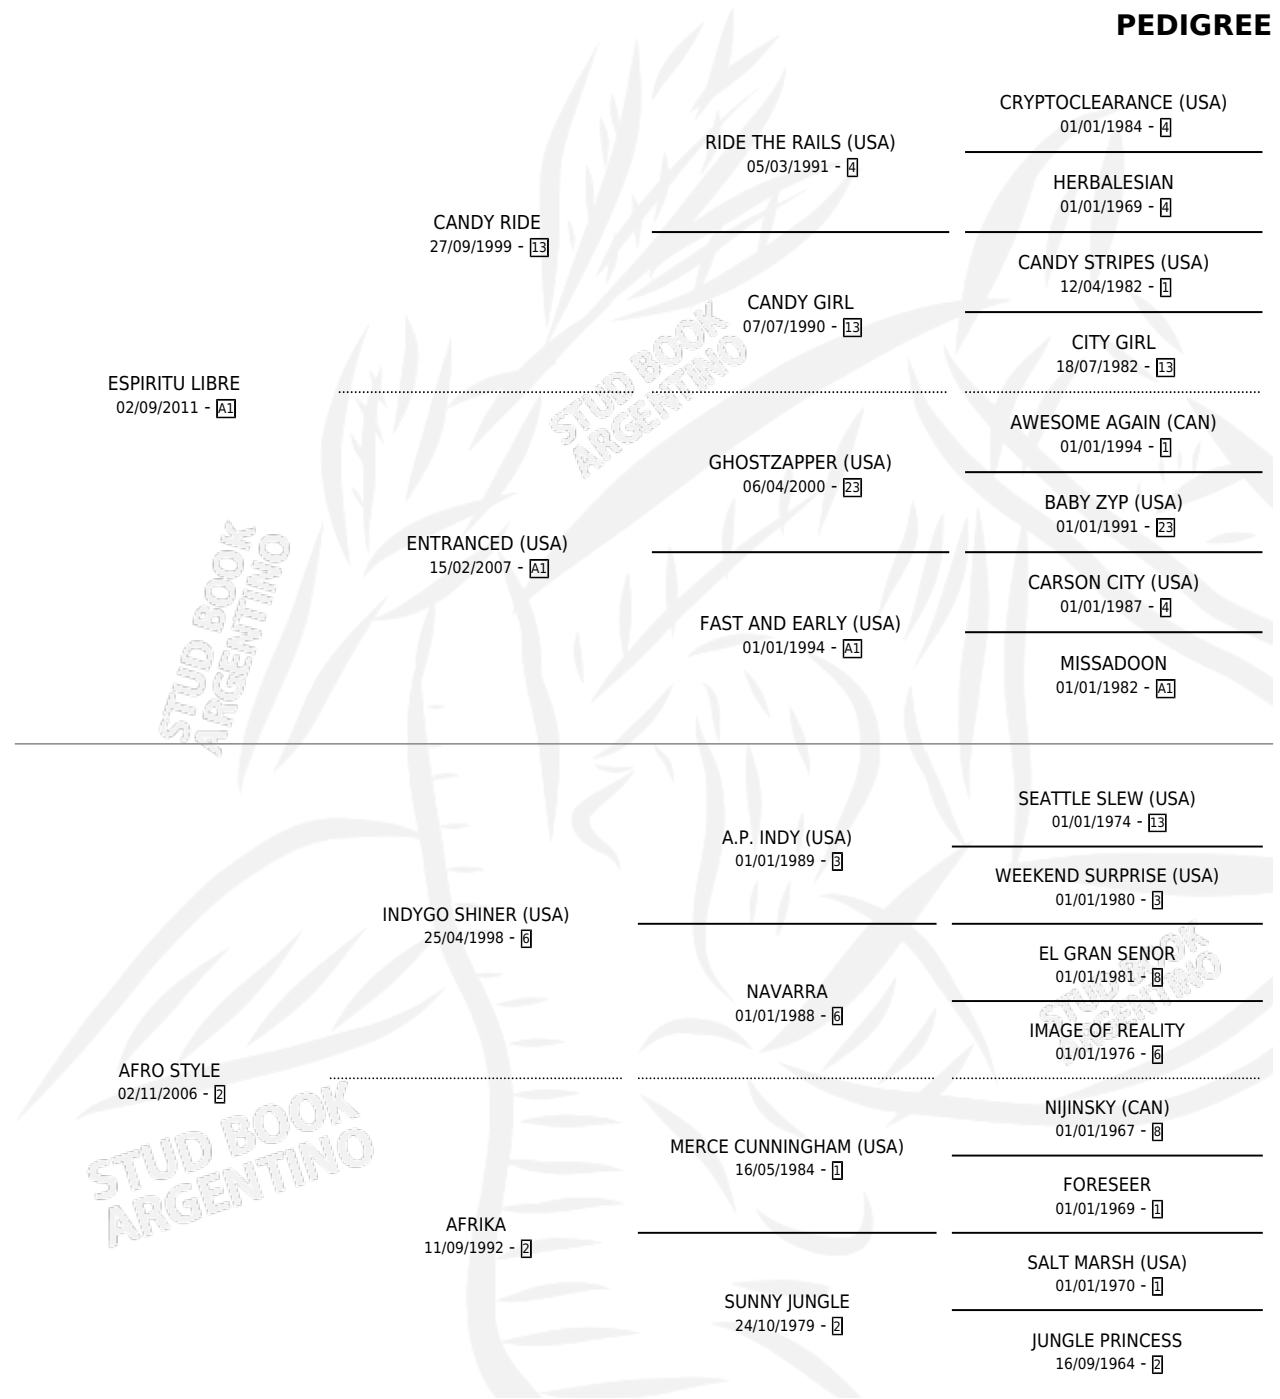

SELVA LIBRE

por **ESPIRITU LIBRE** y **AFRO STYLE** por **INDYGO SHINER**
(USA)

Argentina · Hembra · Alazan · SP · 29/08/2019
Familia 2-g · Volumen 43

ESTADO

TIPIFICACIÓN SANGUÍNEA	X
TIPIFICACIÓN POR ADN	✓
PASAPORTE	✓
IDENTIFICACIÓN POR MICROCHIP	✓
REPRODUCTOR	X

Lugar de nacimiento: 14 De Julio
Criador: 14 De Julio

PEDIGREE