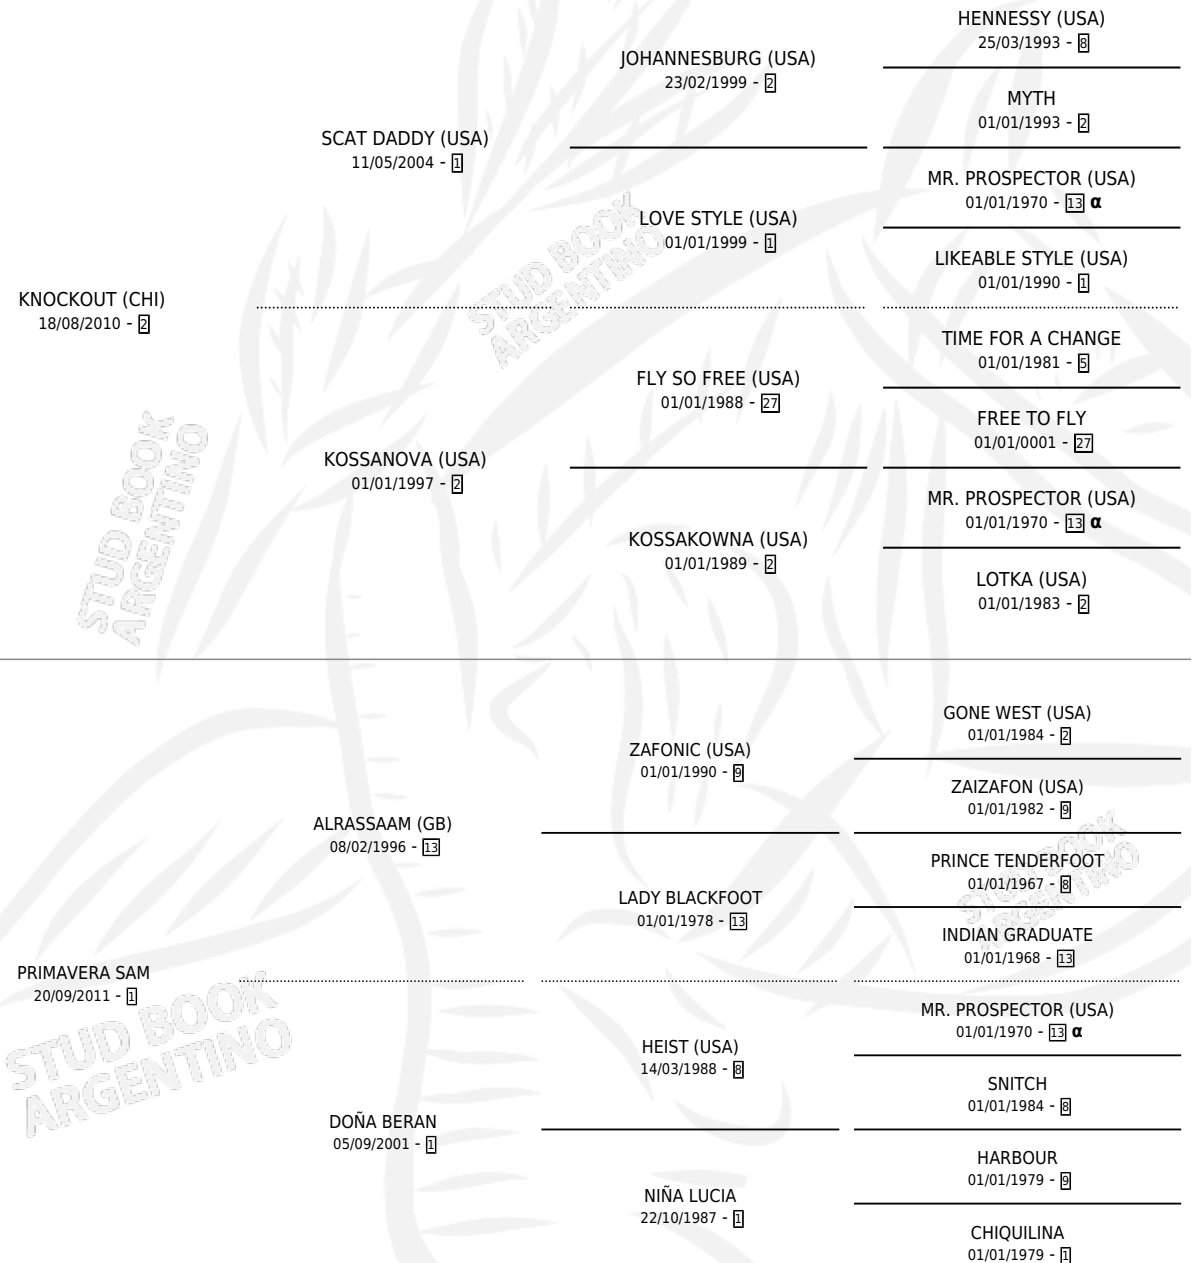

RONI EL ARTILLERO

por **KNOCKOUT (CHI)** y **PRIMAVERA SAM** por **ALRASSAAM (GB)**

Argentina · Macho · Alazan · SP · 24/09/2019
Familia 1-e · Volumen 43

ESTADO

TIPIFICACIÓN SANGUÍNEA	X
TIPIFICACIÓN POR ADN	✓
PASAPORTE	✓
IDENTIFICACIÓN POR MICROCHIP	✓
REPRODUCTOR	X

Lugar de nacimiento: Caryjuan
Criador: Beran Juan Carlos Alberto

PEDIGREE

INBREEDING : α

CAMPAÑA

Solo carreras oficiales de Argentina

POR EDAD

EDAD	CC	1°	2°	3°	4°	5°	NP	CLC	CLG	CLCG1	CLGG1	IMPORTE	GANANCIA / CC
4 AÑOS	2	0	0	0	0	0	2	0	0	0	0	\$0	\$0
TOTALES	2	0	0	0	0	0	2	0	0	0	0	\$0	\$0
%		0.0%	0.0%	0.0%	0.0%	0.0%	100%	0.0%	0.0%	0.0%	0.0%		