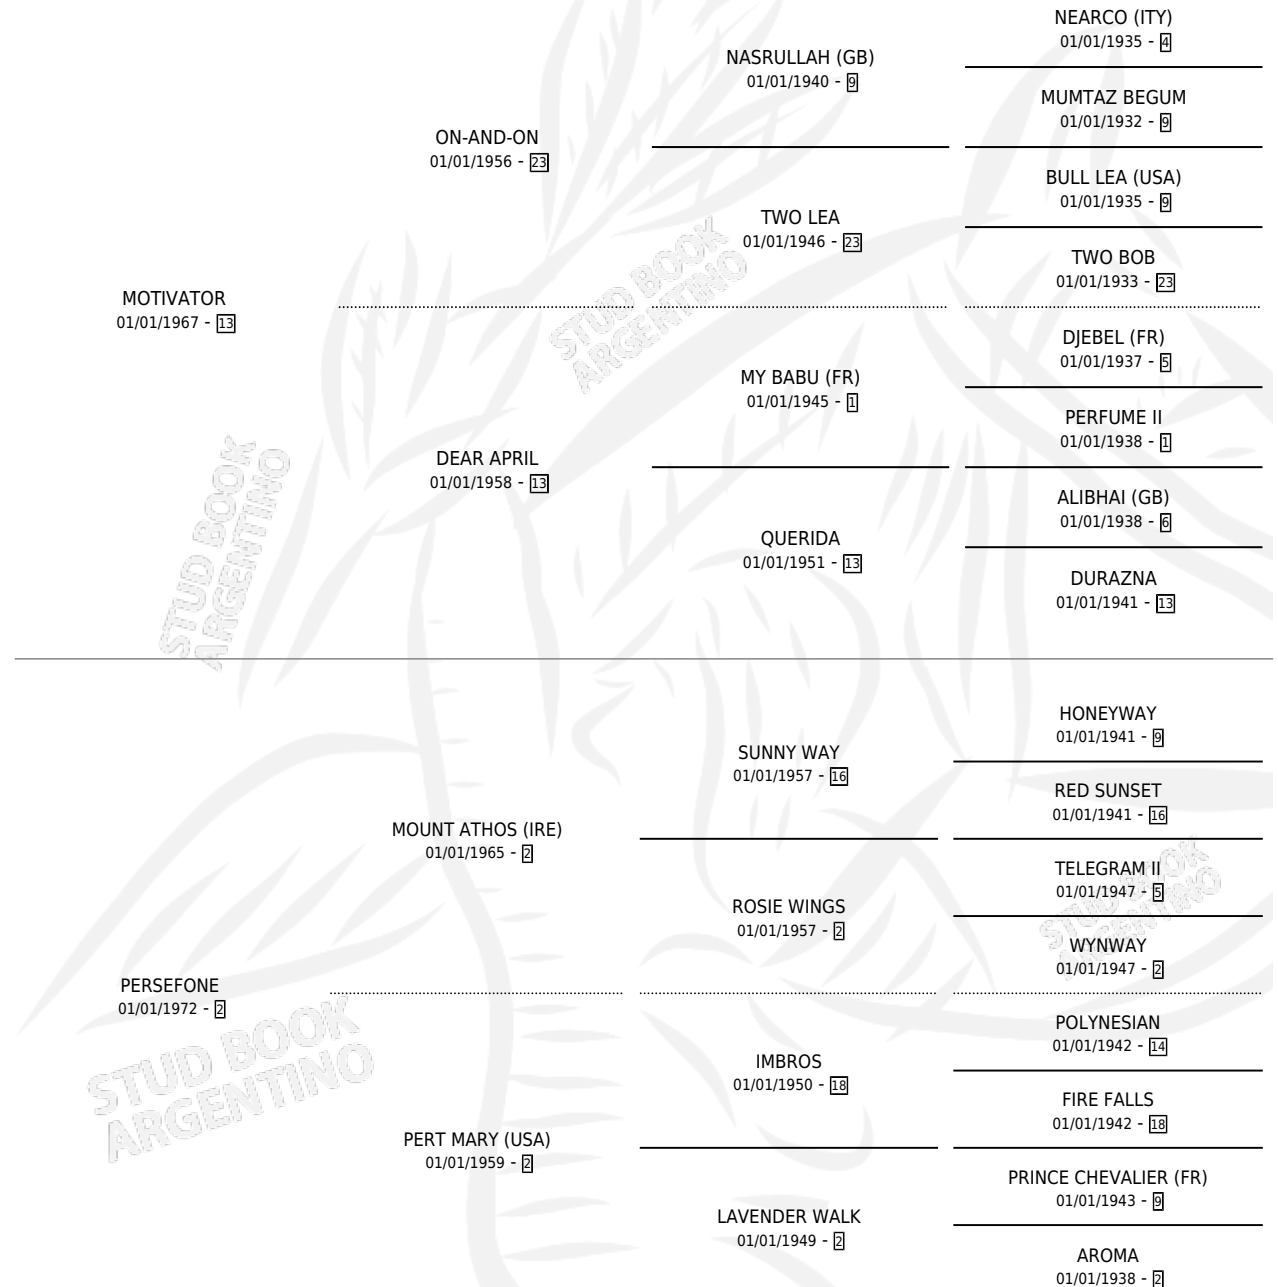

BARDOT

por **MOTIVATOR** y **PERSEFONE** por **MOUNT ATHOS (IRE)**

Argentina · Hembra · Zaino Doradillo · SP · 01/01/1977
Familia 2-f · Volumen 29

ESTADO

TIPIFICACIÓN SANGUÍNEA	✓
TIPIFICACIÓN POR ADN	X
PASAPORTE	X
IDENTIFICACIÓN POR MICROCHIP	X
REPRODUCTOR	✓

Lugar de nacimiento: Campo particular

Criador: Sin dato

~

HIJOS

	MACHOS	HEMBRAS
6 NACIERON	4	2
2 CORRIERON	1	1

SIN ACTUACIONES

PEDIGREE

S

cimientos 5 / Efectividad 45.45%

PADRILLO	PRODUCTO	CRIADOR	1ER SERVICIO	ÚLTIMO SERVICIO
SUNWARD	∅		20/08/1993	17/12/1993
BARDOT SUNWARD	∅		02/10/1992	30/11/1992
SUNWARD	BRIGITTE SUN (H Z, 24/09/1992)	SIN DATO	21/08/1991	16/10/1991
SUNWARD	∅		08/12/1990	28/12/1990
SUNWARD	MANUHORSE SUN (M ZC, 30/11/1990)	SIN DATO	29/11/1989	22/12/1989
SUNWARD	∅		19/12/1988	21/12/1988
SUNWARD	LOBITA SUN (H ZD, 19/11/1988) •MURIÓ EL 19/06/2001•	SIN DATO	07/11/1987	29/11/1987
IRON	BRONCO IRON (M T, 28/10/1987)	SIN DATO	17/10/1986	08/11/1986
IRON	∅		17/12/1985	26/12/1985
IRON	LUCKY IRON (M Z, 07/12/1985)	SIN DATO		
IRON	∅			