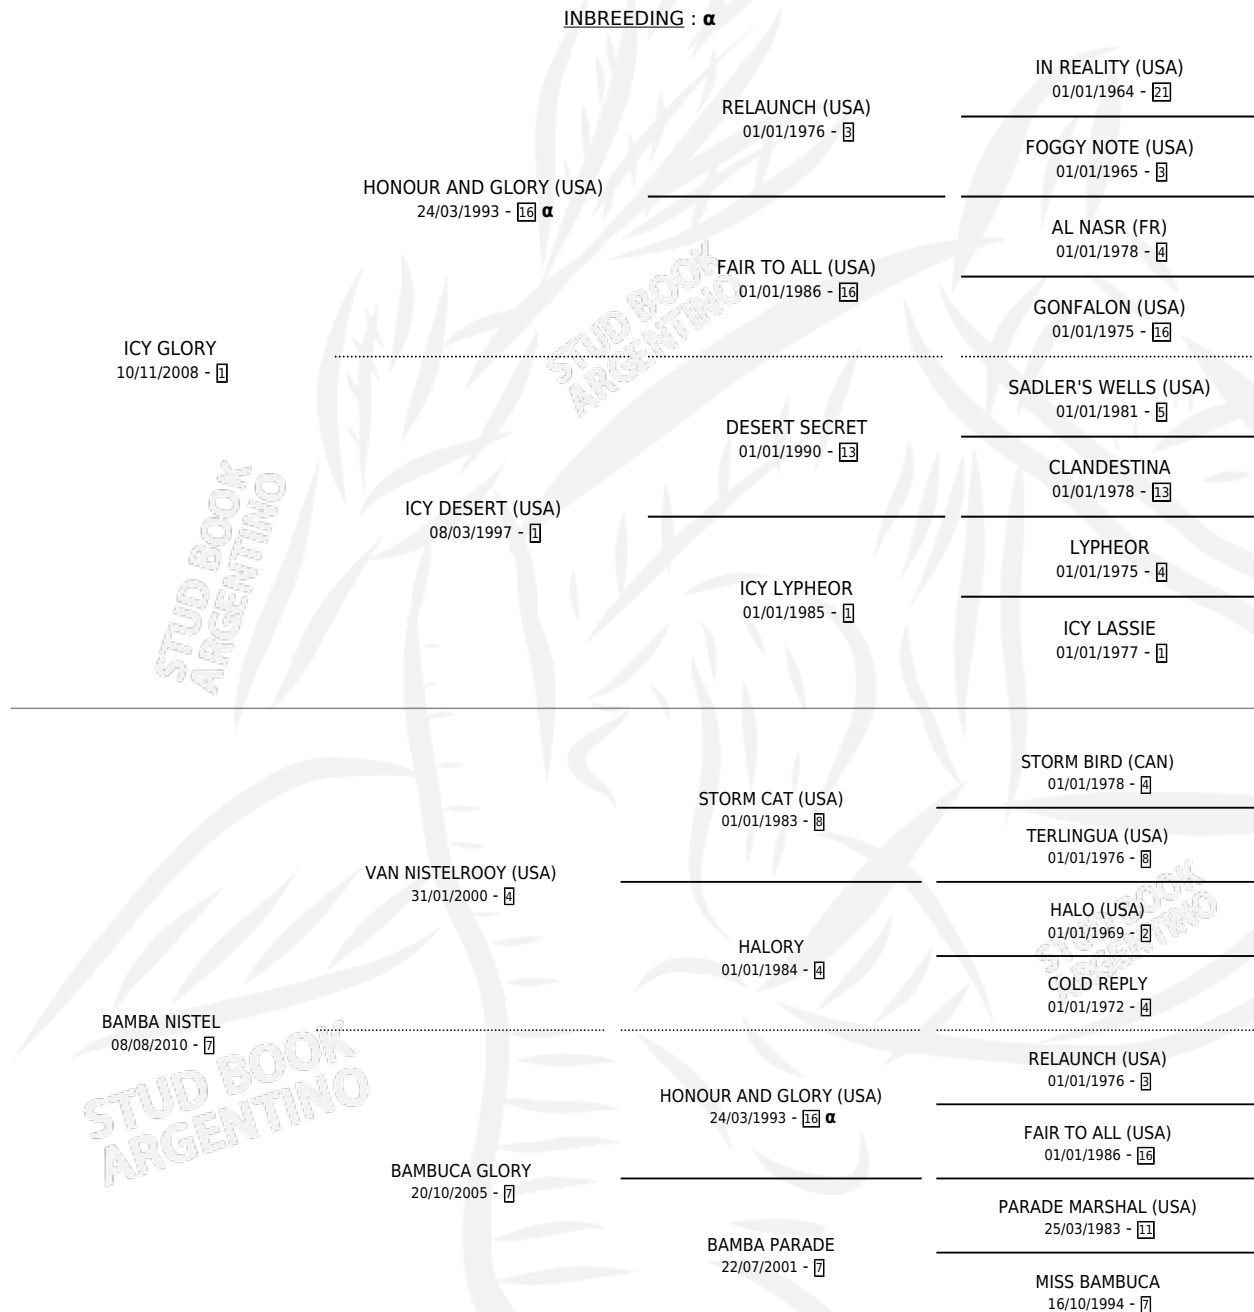

ICY VAN

por ICY GLORY y BAMBA NISTEL por VAN NISTELROOY (USA)

Argentina · Macho · Zaino · SP · 26/09/2019
Familia 7 · Volumen 43

ESTADO

TIPIFICACIÓN SANGUÍNEA	X
TIPIFICACIÓN POR ADN	✓
PASAPORTE	✓
IDENTIFICACIÓN POR MICROCHIP	✓
REPRODUCTOR	X

Lugar de nacimiento: El Entrevero

Criador: El Entrevero

PEDIGREE

INBREEDING : α

CAMPAÑA

Solo carreras oficiales de Argentina

POR EDAD

EDAD	CC	1°	2°	3°	4°	5°	NP	CLC	CLG	CLCG1	CLGG1	IMPORTE	GANANCIA / CC
2 AÑOS	2	0	0	0	0	0	2	0	0	0	0	\$0	\$0
3 AÑOS	6	0	0	0	1	1	4	0	0	0	0	\$131,400	\$21,900
TOTALES	8	0	0	0	1	1	6	0	0	0	0	\$131,400	\$16,425
%		0.0%	0.0%	0.0%	12.5%	12.5%	75.0%	0.0%	0.0%	0.0%	0.0%		