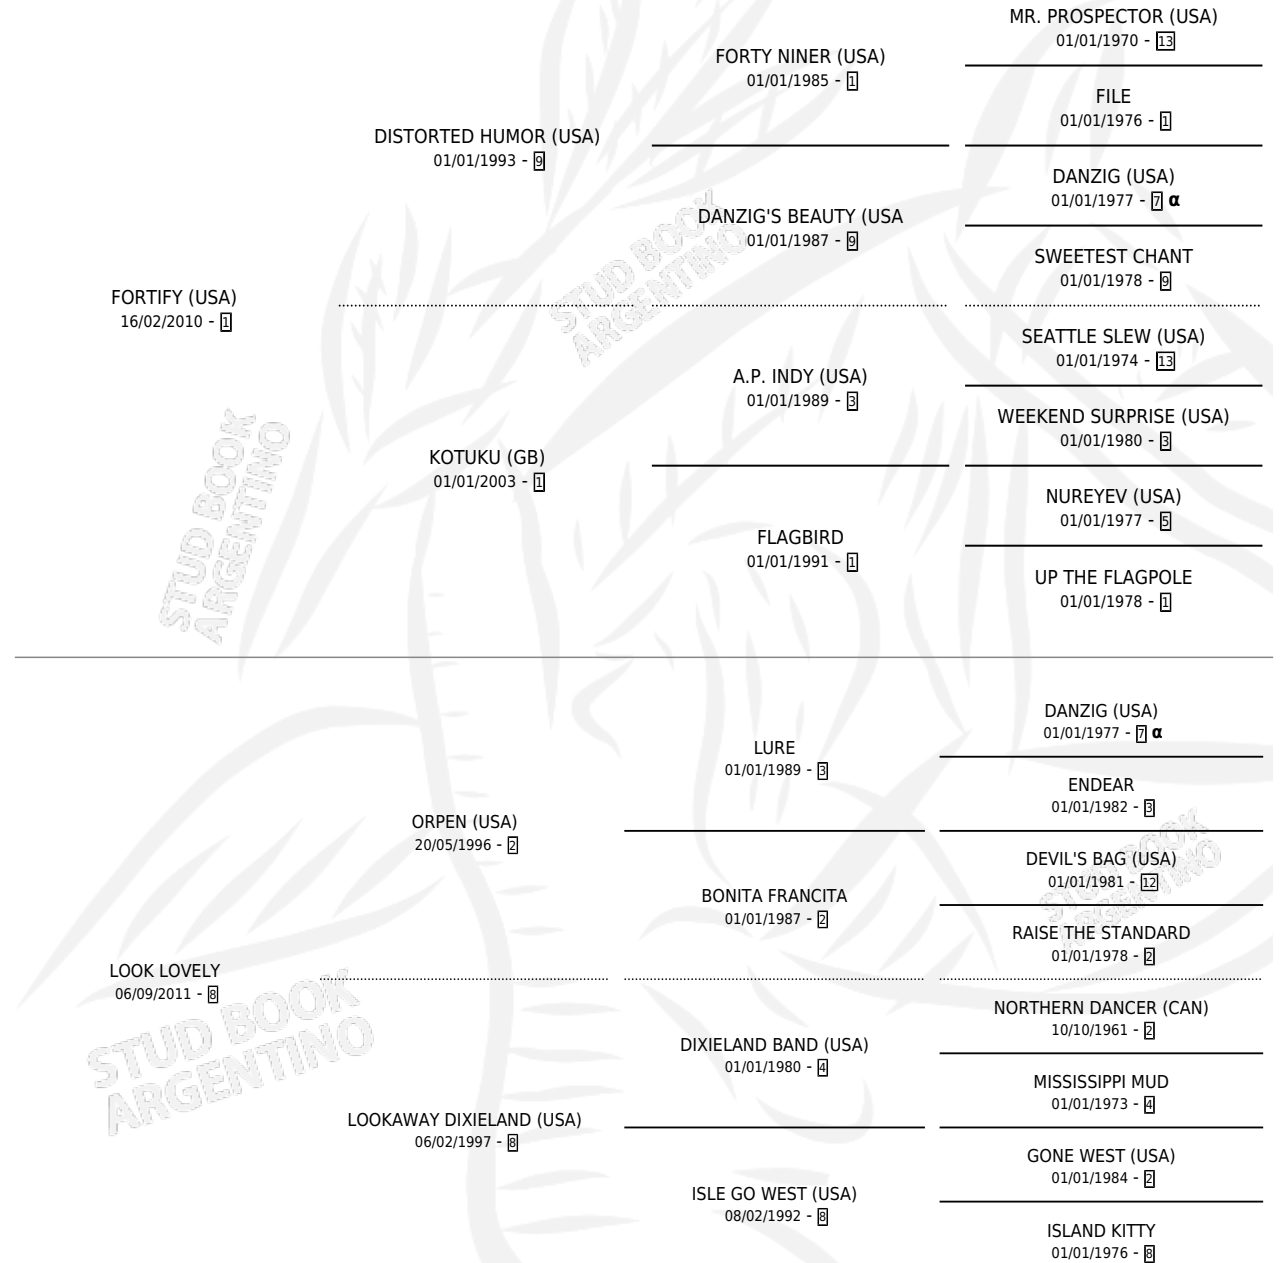

## ESTADO

TIPIFICACIÓN SANGUÍNEA	X
TIPIFICACIÓN POR ADN	✓
PASAPORTE	✓
IDENTIFICACIÓN POR MICROCHIP	✓
REPRODUCTOR	X

**Lugar de nacimiento:** Santa Ines

**Criador:** Santa Ines

## PEDIGREE

INBREEDING : α