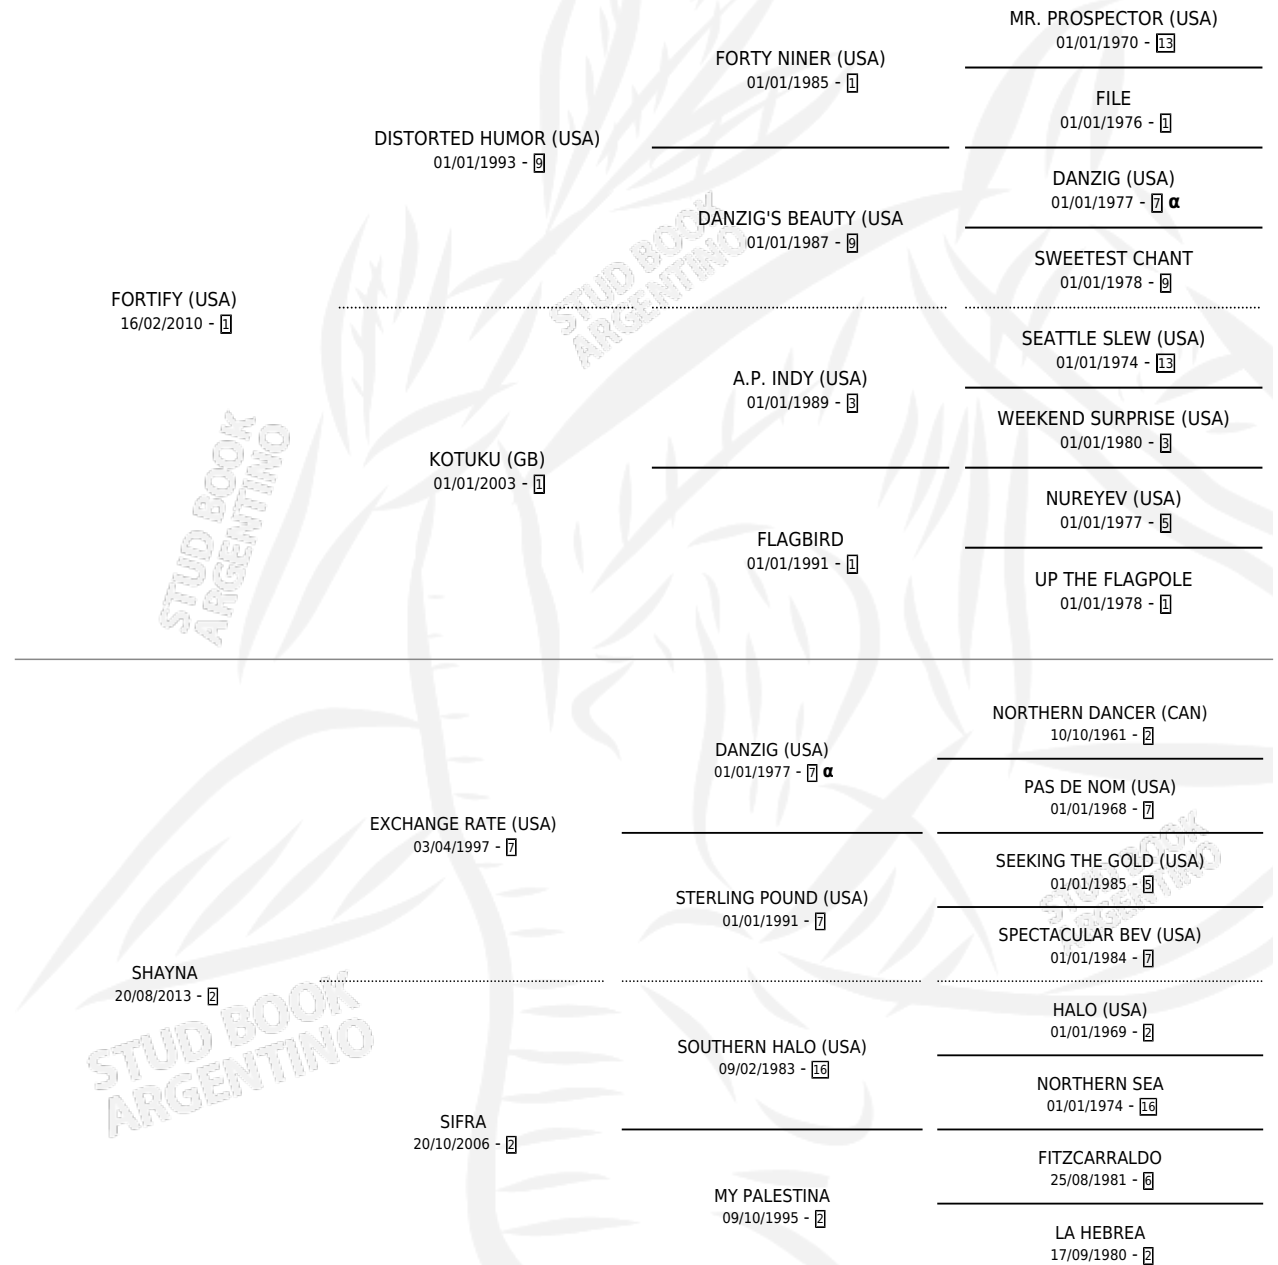

SHAYNDEL

por FORTIFY (USA) y SHAYNA por EXCHANGE RATE (USA)

Argentina · Hembra · Zaino · SP · 24/08/2019
Familia 2-u · Volumen 43

ESTADO

| | |
|------------------------------|---|
| TIPIFICACIÓN SANGUÍNEA | X |
| TIPIFICACIÓN POR ADN | ✓ |
| PASAPORTE | ✓ |
| IDENTIFICACIÓN POR MICROCHIP | ✓ |
| REPRODUCTOR | X |

Lugar de nacimiento: Santa Ines
Criador: Santa Ines

PEDIGREE

INBREEDING : α

EXPORTACIÓN / IMPORTACIÓN

| FECHA | MOVIMIENTO | PAÍS |
|------------|------------|---------|
| 23/11/2021 | EXPORTADO | URUGUAY |