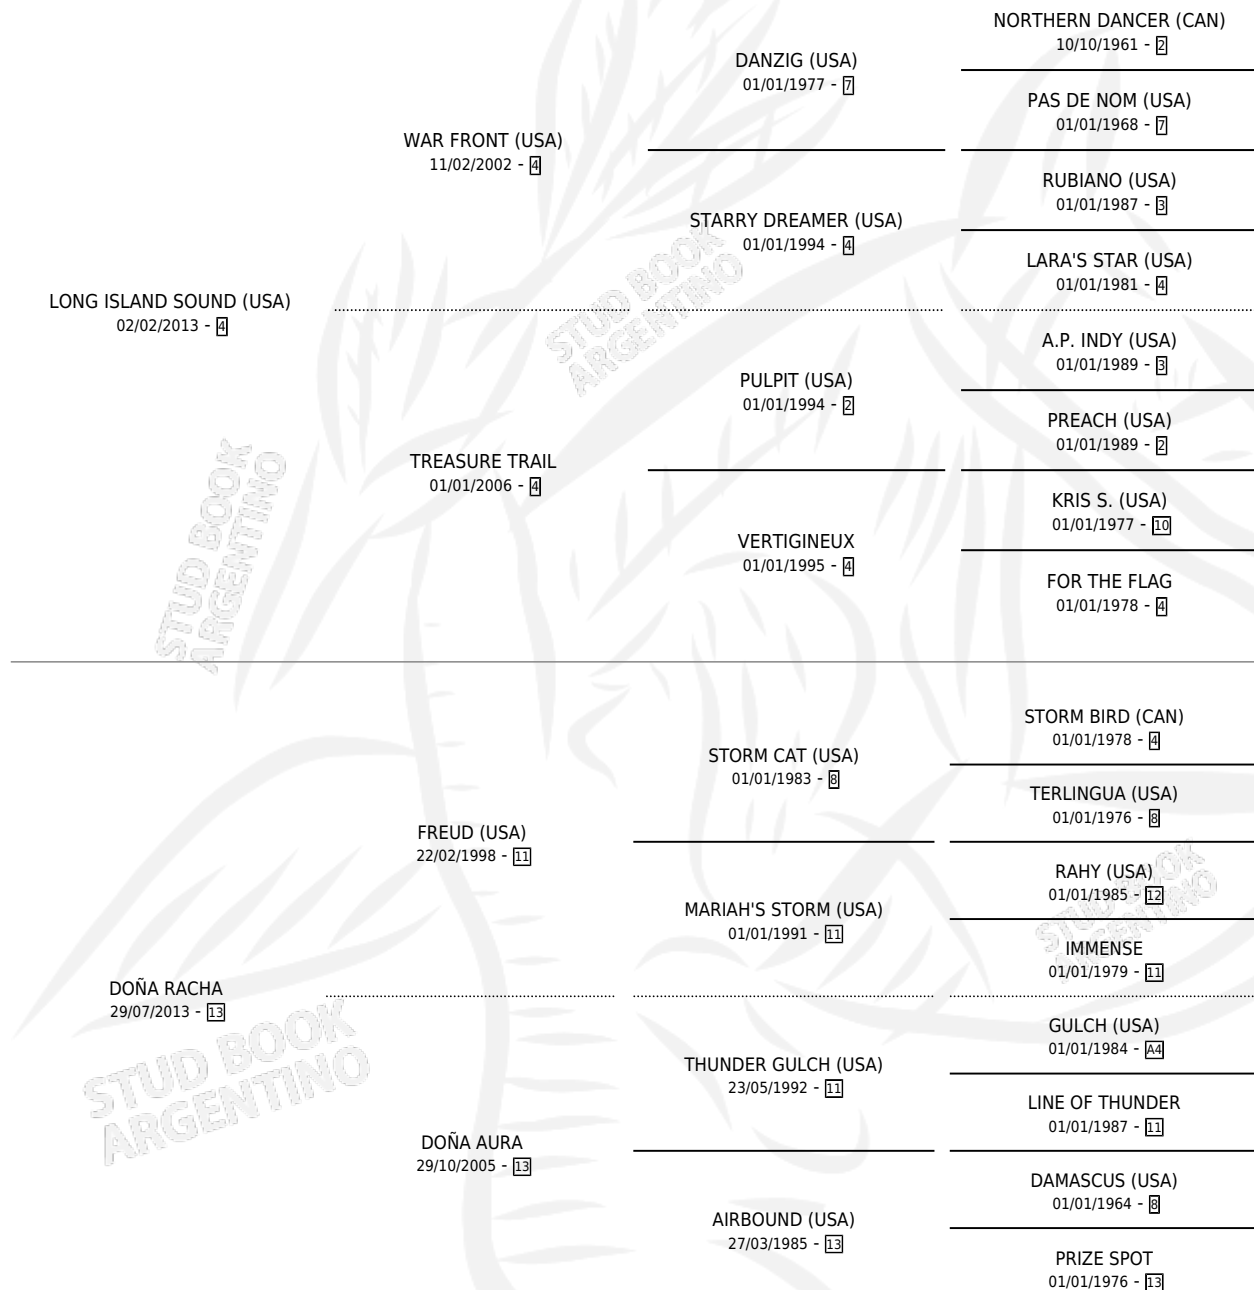

DON CHAMPAGNE

por **LONG ISLAND SOUND (USA)** y **DOÑA RACHA** por **FREUD (USA)**

Argentina · Macho · Zaino · SP · 09/09/2019
Familia 13-b · Volumen 43

ESTADO

TIPIFICACIÓN SANGUÍNEA	X
TIPIFICACIÓN POR ADN	✓
PASAPORTE	✓
IDENTIFICACIÓN POR MICROCHIP	✓
REPRODUCTOR	X

Lugar de nacimiento: San Benito
Criador: San Benito

PEDIGREE

CAMPAÑA

Solo carreras oficiales de Argentina

POR EDAD

EDAD	CC	1°	2°	3°	4°	5°	NP	CLC	CLG	CLCG1	CLGG1	IMPORTE	GANANCIA / CC
2 AÑOS	1	0	0	0	0	0	1	0	0	0	0	\$0	\$0
3 AÑOS	5	1	2	0	1	0	1	0	0	0	0	\$2,259,250	\$451,850
4 AÑOS	11	2	2	4	1	1	1	5	1	1	0	\$12,699,250	\$1,154,477
5 AÑOS	2	0	0	1	1	0	0	2	0	0	0	\$2,498,200	\$1,249,100
6 AÑOS	6	1	1	2	1	1	0	6	1	1	0	\$78,739,000	\$13,123,167
TOTALES	25	4	5	7	4	2	3	13	2	2	0	\$96,195,700	\$3,847,828
%		16.0%	20.0%	28.0%	16.0%	8.0%	12.0%	52.0%	15.4%	15.4%	0.0%		