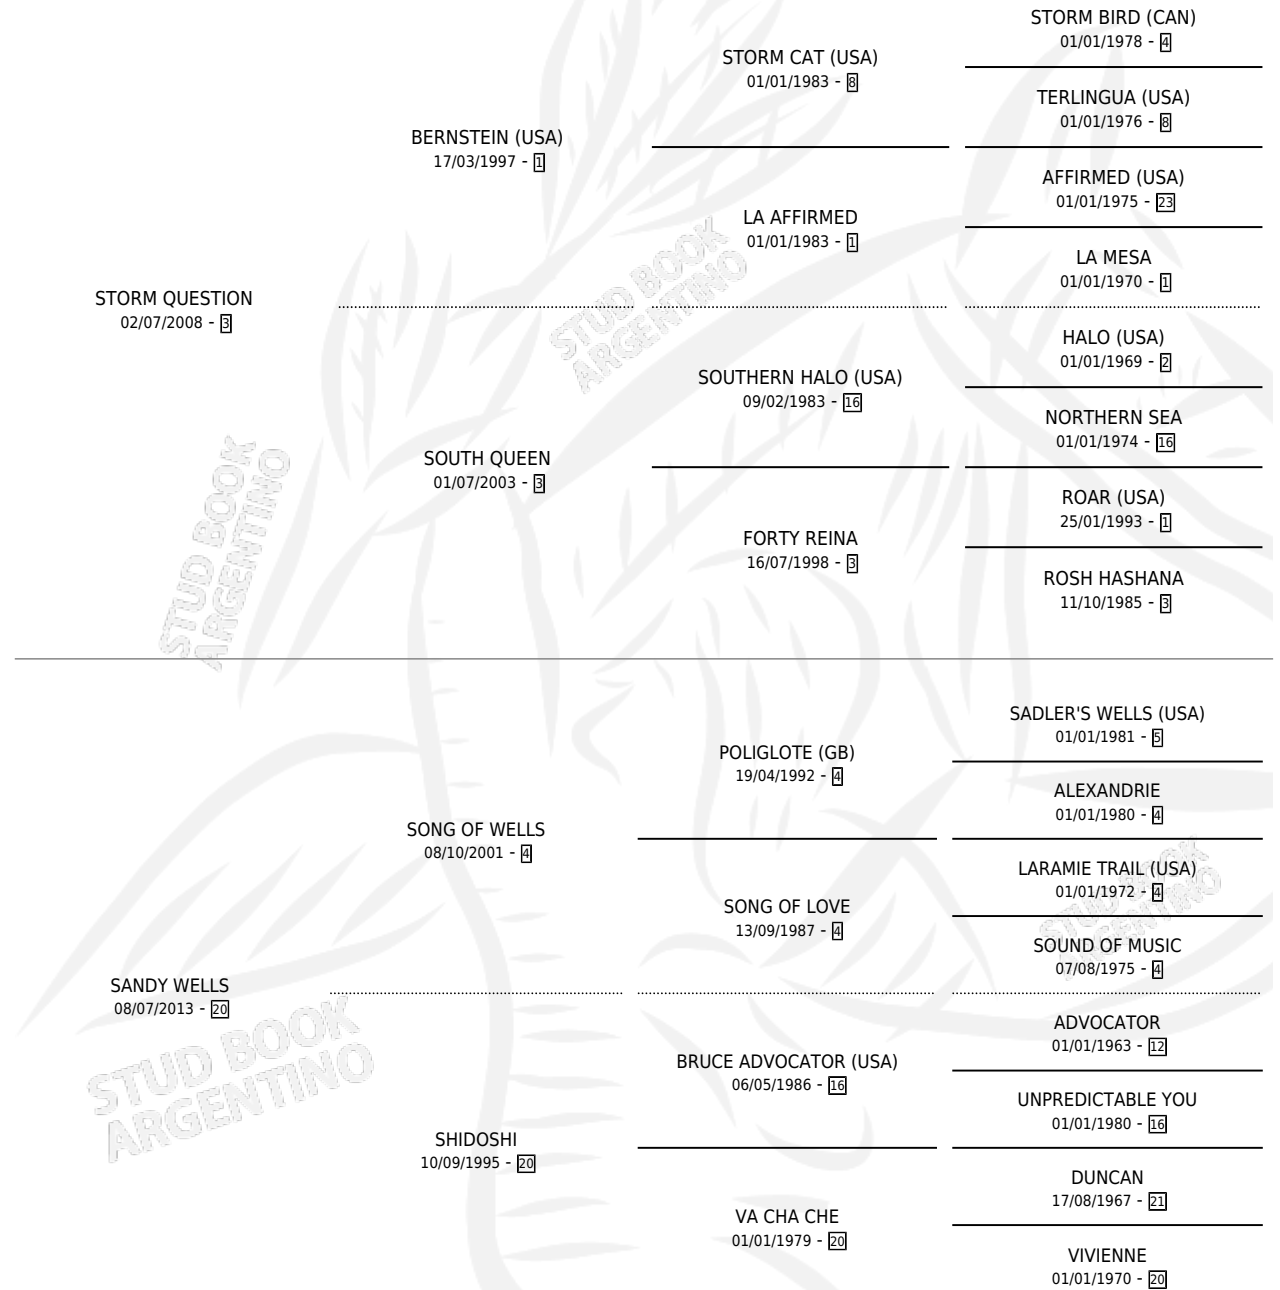

CALIFICADO STORM

por **STORM QUESTION** y **SANDY WELLS** por **SONG OF WELLS**

Argentina · Macho · Zaino Colorado · SP · 01/10/2019
Familia 20-c · Volumen 43

ESTADO

TIPIFICACIÓN SANGUÍNEA	X
TIPIFICACIÓN POR ADN	X
PASAPORTE	X
IDENTIFICACIÓN POR MICROCHIP	X
REPRODUCTOR	X

Lugar de nacimiento: La Rubeta

Criador: La Rubeta

PEDIGREE

CALIFICADO STORM

Datos oficiales del Stud Book Argentino

Documento generado el 11/06/2026

studbook.org.ar