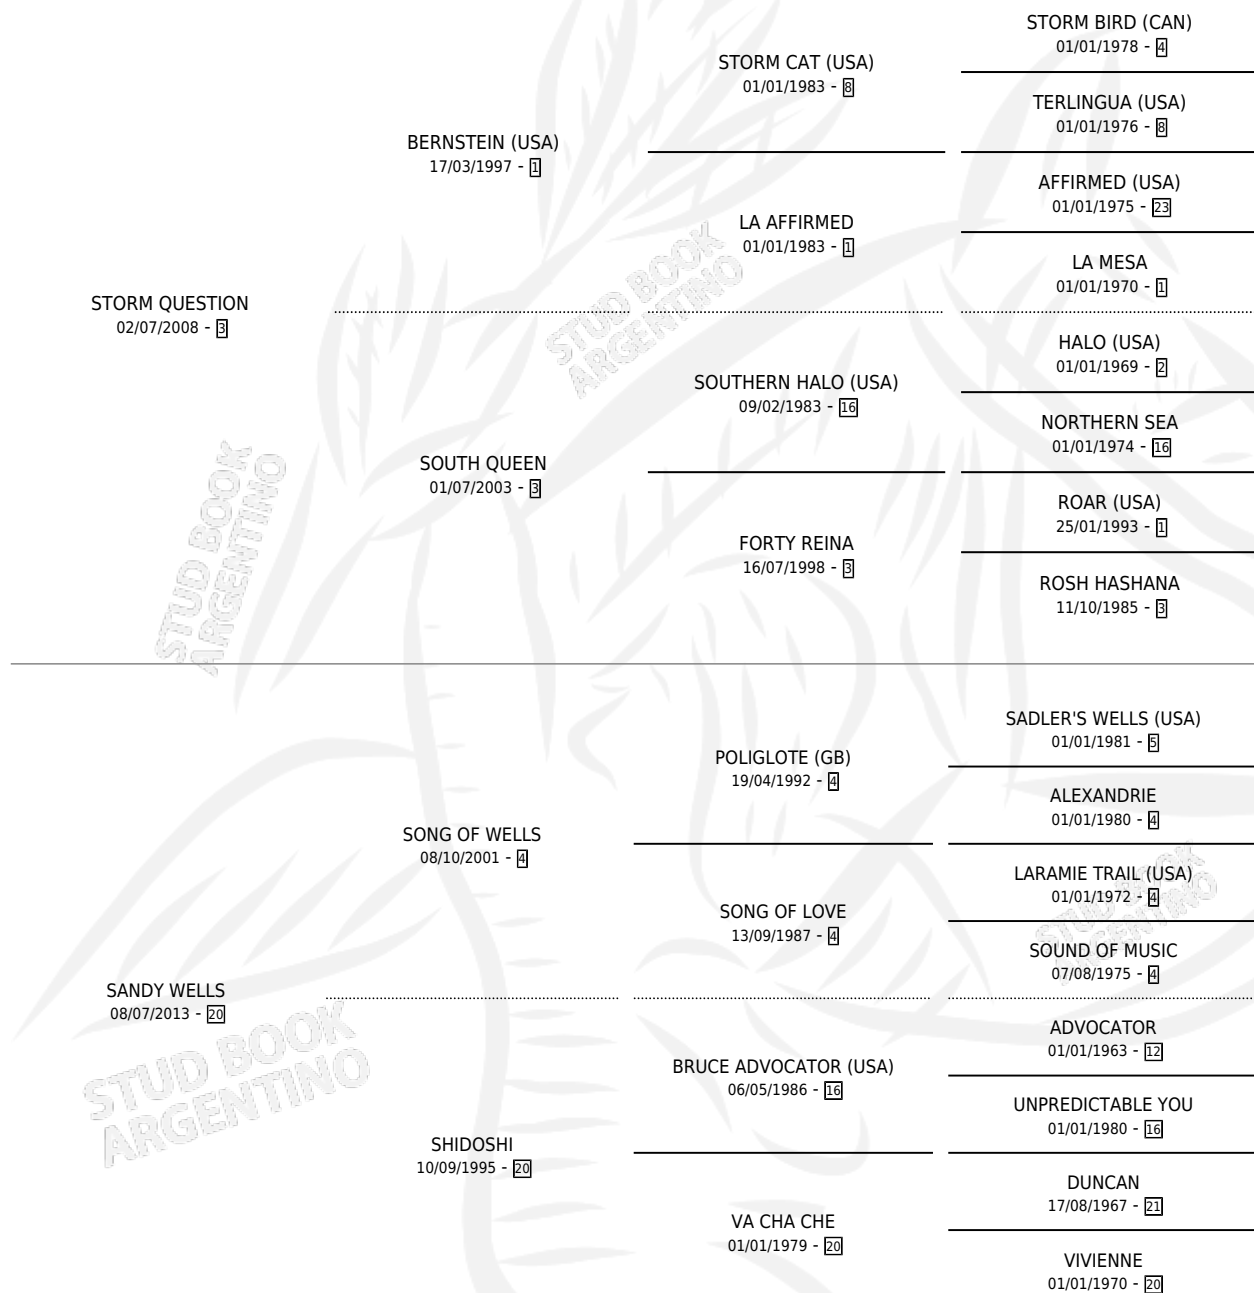

CALIFICADO STORM

por **STORM QUESTION** y **SANDY WELLS** por **SONG OF WELLS**

Argentina · Macho · Zaino Colorado · SP · 01/10/2019
Familia 20-c · Volumen 43

ESTADO

TIPIFICACIÓN SANGUÍNEA	X
TIPIFICACIÓN POR ADN	X
PASAPORTE	X
IDENTIFICACIÓN POR MICROCHIP	X
REPRODUCTOR	X

Lugar de nacimiento: La Rubeta

Criador: La Rubeta

PEDIGREE

CALIFICADO STORM

Datos oficiales del Stud Book Argentino

Documento generado el 06/05/2026

studbook.org.ar