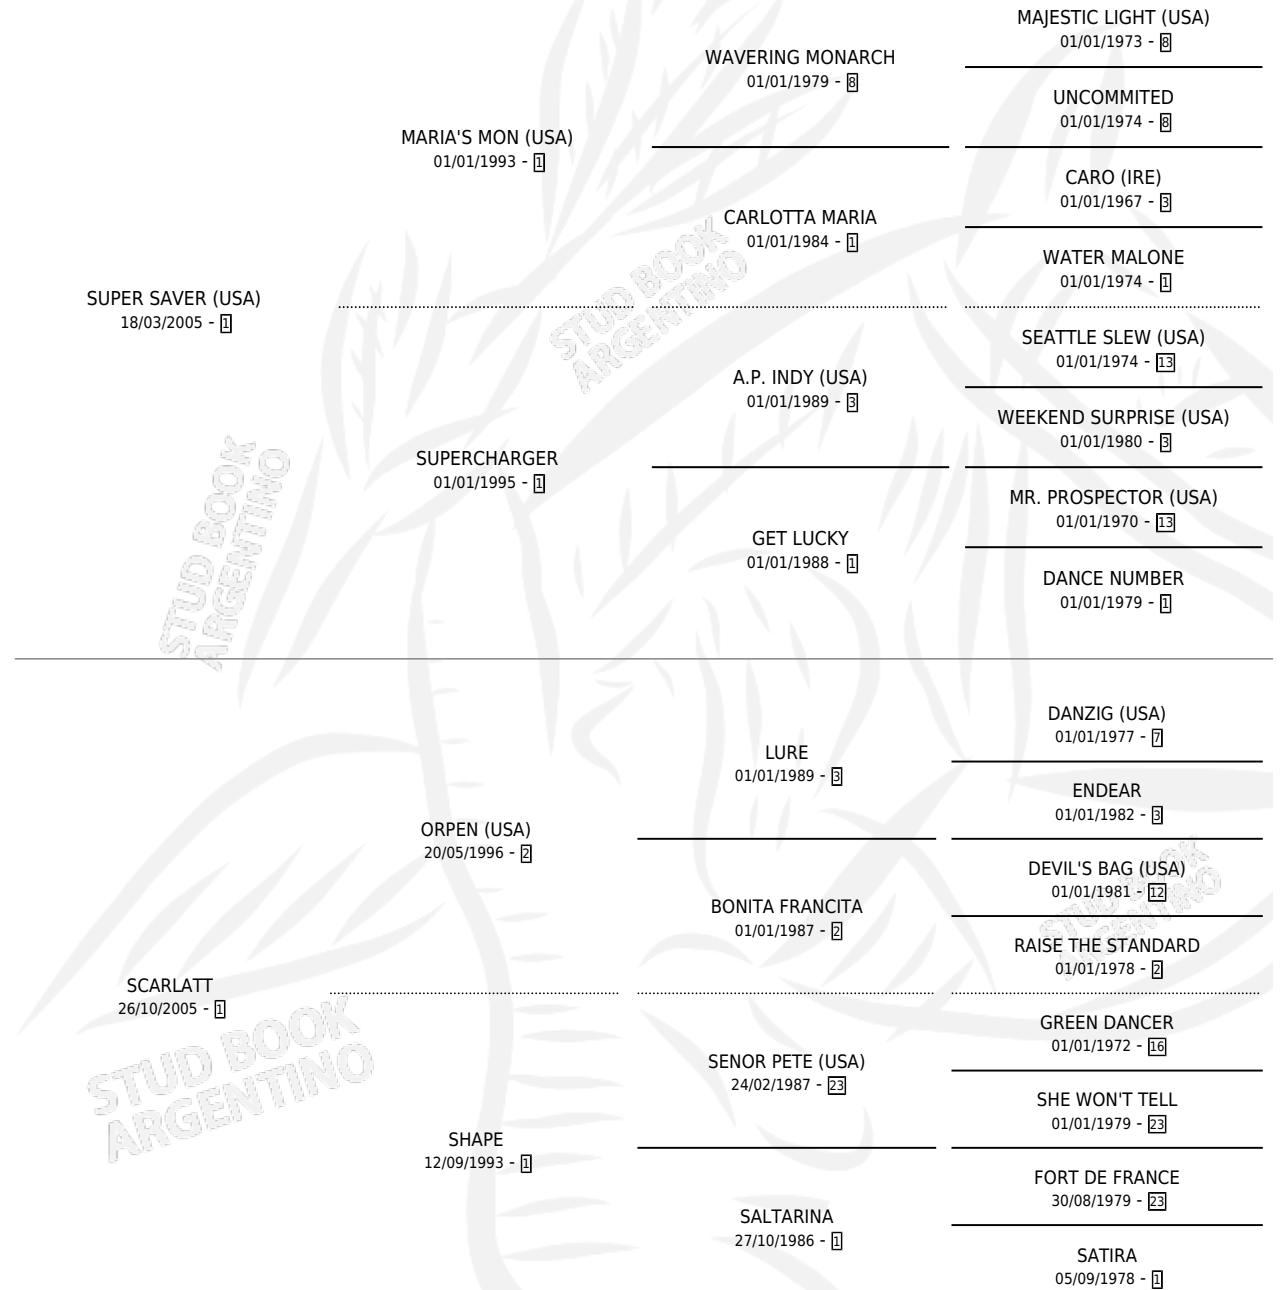

SCHNITZEL

por **SUPER SAVER (USA)** y **SCARLATT** por **ORPEN (USA)**

Argentina · Macho · Zaino · SP · 21/09/2019
Familia 1-s · Volumen 43

ESTADO

TIPIFICACIÓN SANGUÍNEA	X
TIPIFICACIÓN POR ADN	✓
PASAPORTE	✓
IDENTIFICACIÓN POR MICROCHIP	✓
REPRODUCTOR	X

Lugar de nacimiento: La Providencia

Criador: La Providencia

PEDIGREE

CAMPAÑA

Solo carreras oficiales de Argentina

POR EDAD

EDAD	CC	1°	2°	3°	4°	5°	NP	CLC	CLG	CLCG1	CLGG1	IMPORTE	GANANCIA / CC
3 AÑOS	6	0	1	0	1	1	3	0	0	0	0	\$358,905	\$59,817
4 AÑOS	1	0	0	0	0	0	1	0	0	0	0	\$60,000	\$60,000
TOTALES	7	0	1	0	1	1	4	0	0	0	0	\$418,905	\$59,844
%		0.0%	14.3%	0.0%	14.3%	14.3%	57.1%	0.0%	0.0%	0.0%	0.0%		