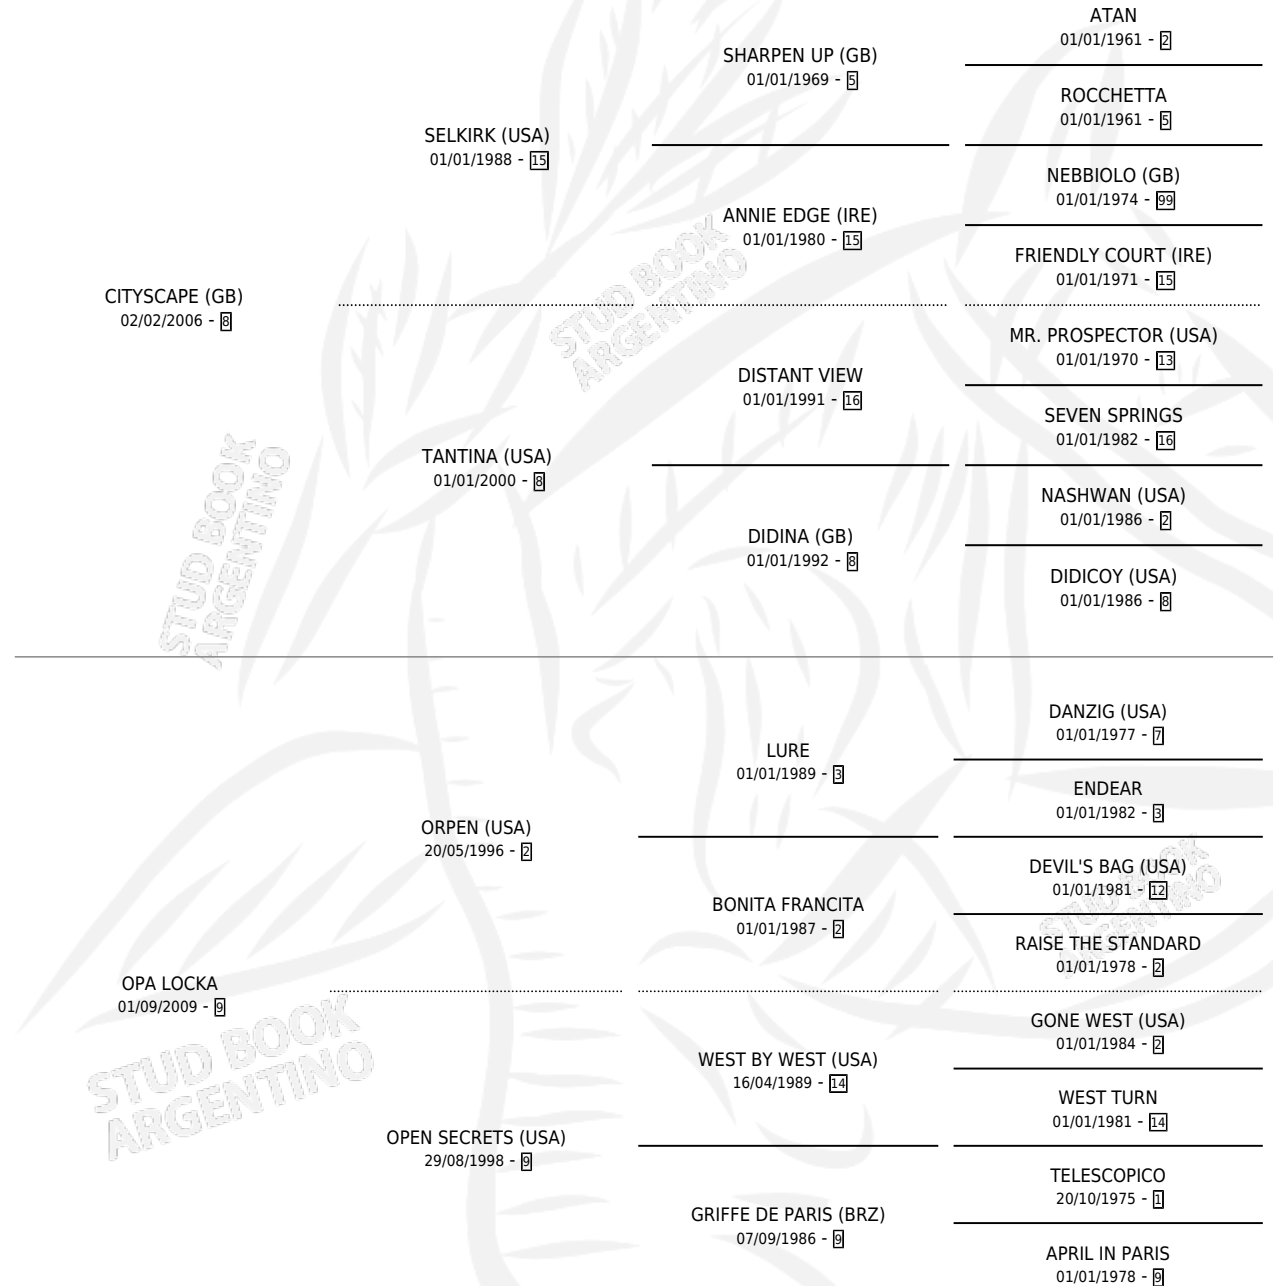

OPENOPORTUNITY

por CITYSCAPE (GB) y OPA LOCKA por ORPEN (USA)

Argentina · Hembra · Zaino · SP · 13/09/2019
Familia 9-h · Volumen 43

ESTADO

TIPIFICACIÓN SANGUÍNEA	X
TIPIFICACIÓN POR ADN	✓
PASAPORTE	✓
IDENTIFICACIÓN POR MICROCHIP	✓
REPRODUCTOR	✓

Lugar de nacimiento: La Providencia

Criador: La Providencia

PEDIGREE

CAMPAÑA

Solo carreras oficiales de Argentina

POR EDAD

EDAD	CC	1°	2°	3°	4°	5°	NP	CLC	CLG	CLCG1	CLGG1	IMPORTE	GANANCIA / CC
2 AÑOS	1	0	0	0	0	0	1	0	0	0	0	\$0	\$0
3 AÑOS	2	1	1	0	0	0	0	0	0	0	0	\$690,625	\$345,313
4 AÑOS	5	1	1	1	0	1	1	0	0	0	0	\$2,160,000	\$432,000
TOTALES	8	2	2	1	0	1	2	0	0	0	0	\$2,850,625	\$356,328
%		25.0%	25.0%	12.5%	0.0%	12.5%	25.0%	0.0%	0.0%	0.0%	0.0%		

Ganadora de 2 carreras en San Isidro y Palermo - \$2,850,625, a los 3 y 4 años.

POR DISTANCIA

HIPODROMO	CC	1°	2°	3°	4°	5°	NP	CLC	CLG	CLG1	CLG1	IMPORTE
SAN ISIDRO	3	1	1	0	0	1	0	0	0	0	0	\$1,960,000
1600 MTS	3	1	1	0	0	1	0	0	0	0	0	\$1,960,000
PALERMO	5	1	1	1	0	0	2	0	0	0	0	\$890,625
1800 MTS	1	0	0	0	0	0	1	0	0	0	0	\$40,000
1400 MTS	2	0	1	1	0	0	0	0	0	0	0	\$400,625
1200 MTS	1	1	0	0	0	0	0	0	0	0	0	\$450,000
1600 MTS	1	0	0	0	0	0	1	0	0	0	0	\$0