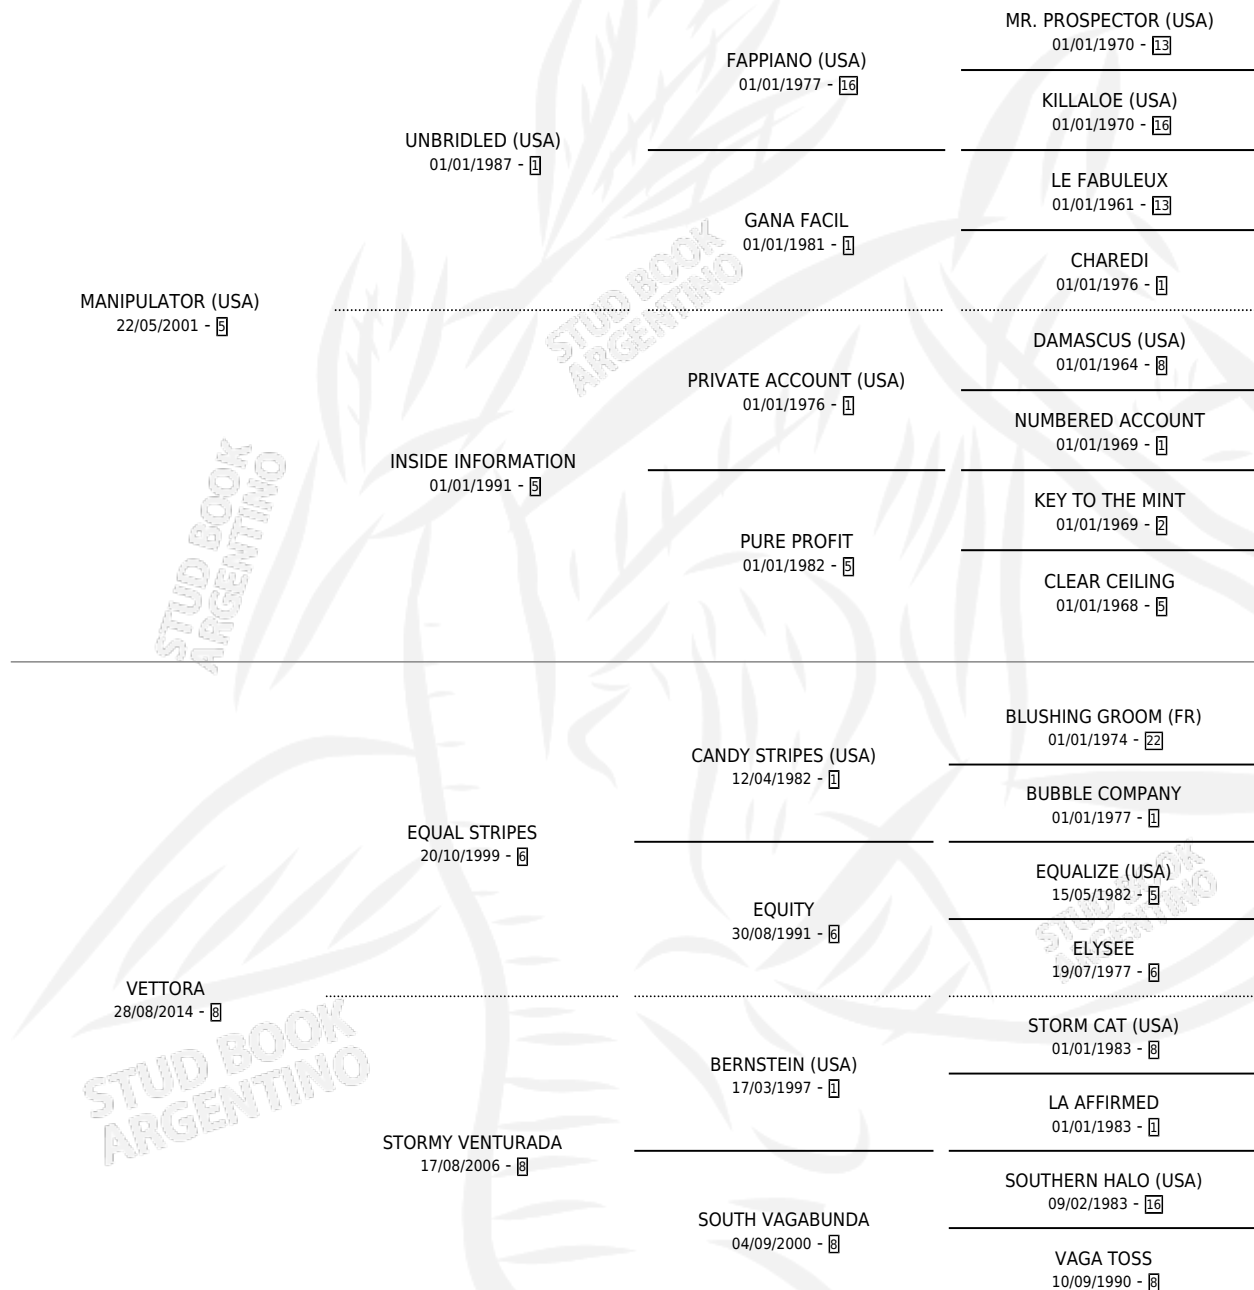

VODKA GREY GOOSE

por **MANIPULATOR (USA)** y **VETTORA** por **EQUAL STRIPES**

Argentina · Macho · Zaino · SP · 26/08/2019
Familia 8-j · Volumen 43

ESTADO

TIPIFICACIÓN SANGUÍNEA	X
TIPIFICACIÓN POR ADN	✓
PASAPORTE	✓
IDENTIFICACIÓN POR MICROCHIP	✓
REPRODUCTOR	X

Lugar de nacimiento: El Cufa
Criador: La Pasion

PEDIGREE