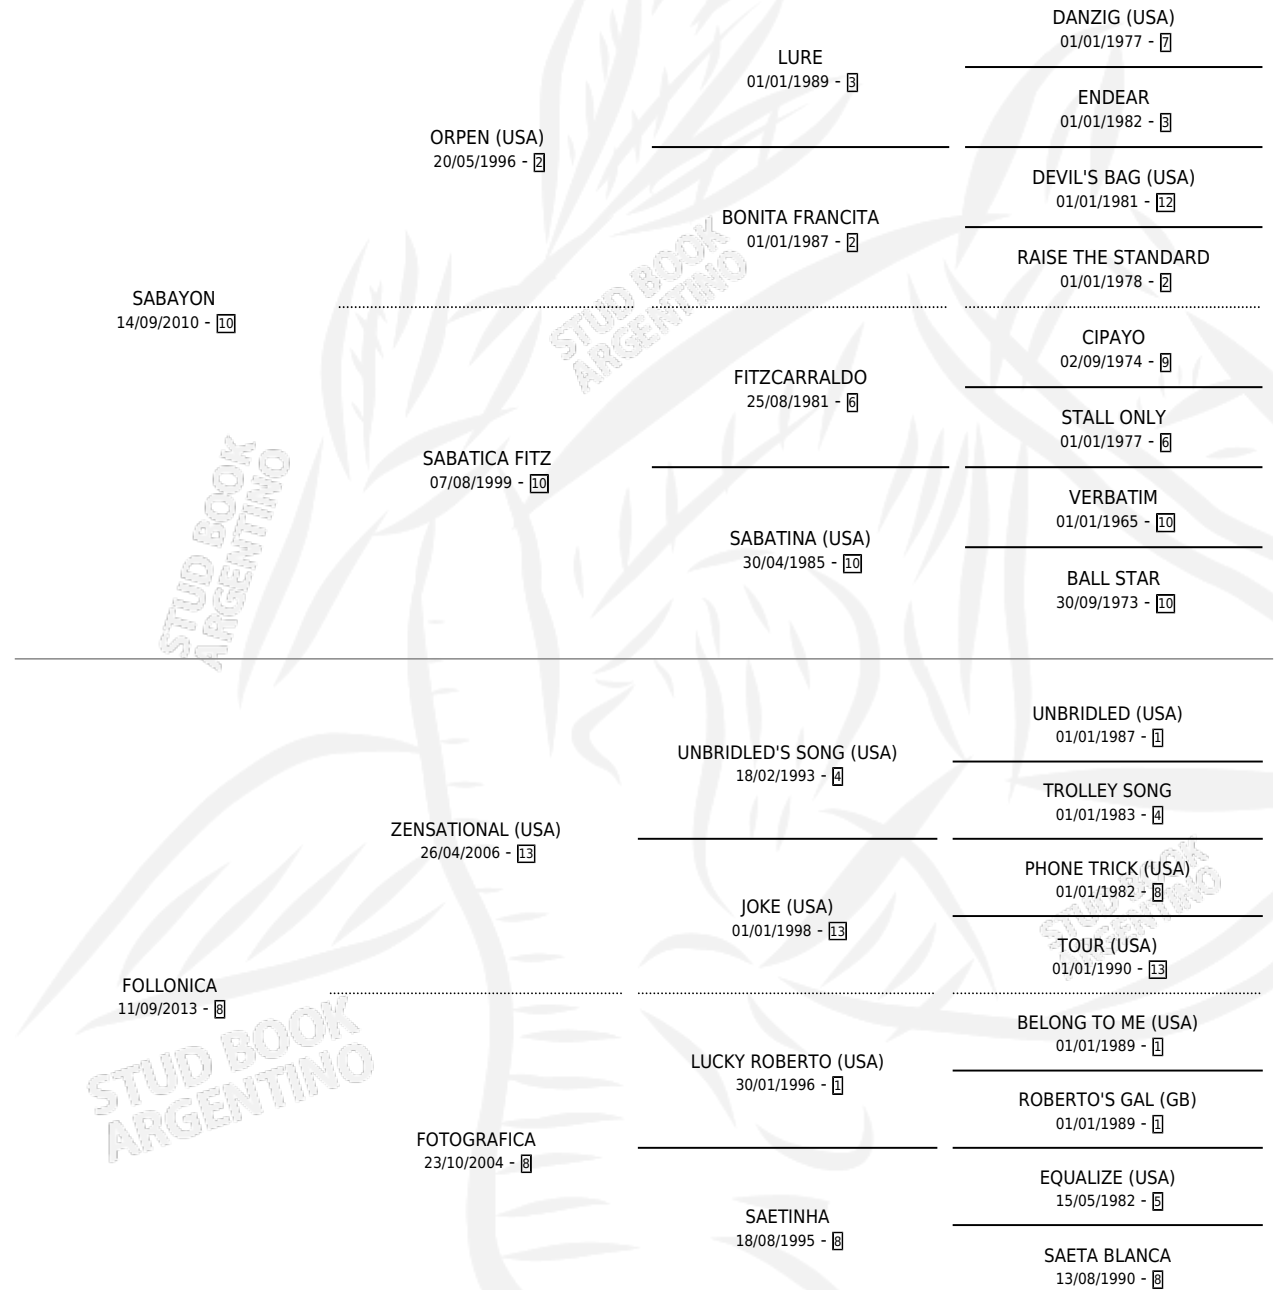

FAMOUS GROUSE BLACK

por **SABAYON** y **FOLLONICA** por **ZENSATIONAL (USA)**

Argentina · Macho · Zaino · SP · 09/09/2019

Familia 8-j · Volumen 43

ESTADO

TIPIFICACIÓN SANGUÍNEA	X
TIPIFICACIÓN POR ADN	✓
PASAPORTE	✓
IDENTIFICACIÓN POR MICROCHIP	✓
REPRODUCTOR	X

Lugar de nacimiento: El Cufa

Criador: La Pasion

PEDIGREE

FAMOUS GROUSE BLACK

Datos oficiales del Stud Book Argentino

Documento generado el 15/05/2026

studbook.org.ar