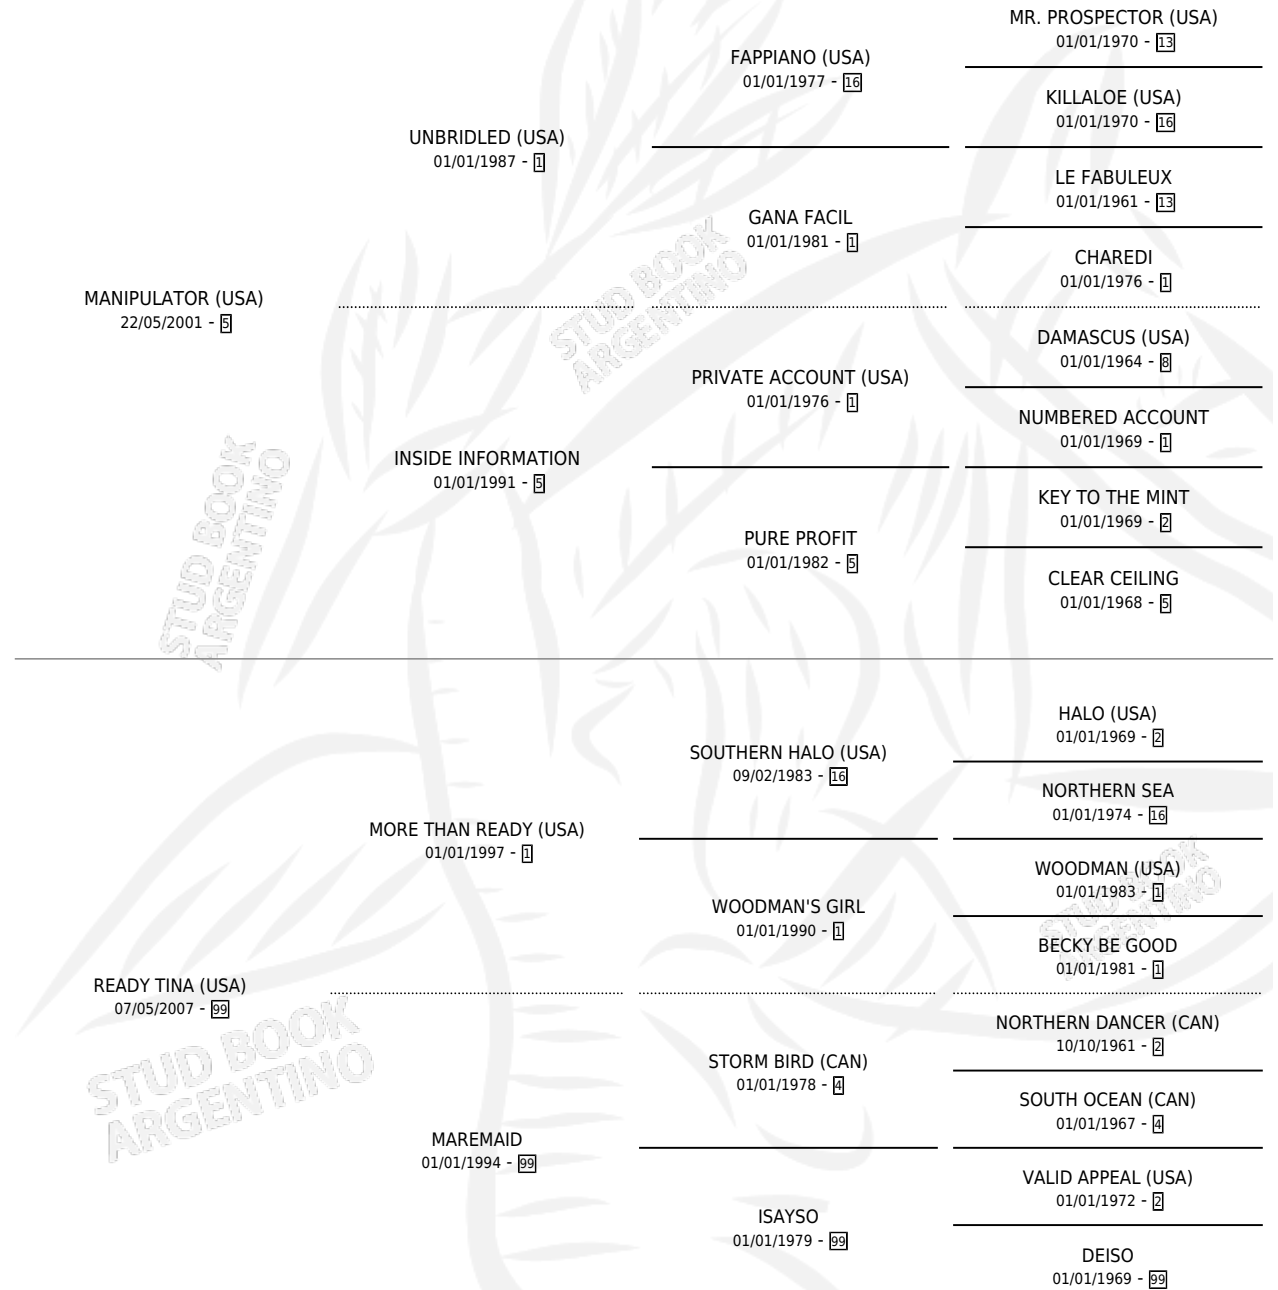

CHE TINA

por **MANIPULATOR (USA)** y **READY TINA (USA)** por **MORE THAN READY (USA)**

Argentina · Hembra · Zaino · SP · 31/08/2019
Familia 99 · Volumen 43

ESTADO

TIPIFICACIÓN SANGUÍNEA	X
TIPIFICACIÓN POR ADN	✓
PASAPORTE	✓
IDENTIFICACIÓN POR MICROCHIP	✓
REPRODUCTOR	✓

Lugar de nacimiento: El Cufa

Criador: Losinno Patricio Francisco

PEDIGREE

CAMPAÑA

Solo carreras oficiales de Argentina

POR EDAD

EDAD	CC	1°	2°	3°	4°	5°	NP	CLC	CLG	CLCG1	CLGG1	IMPORTE	GANANCIA / CC
4 AÑOS	5	2	1	1	1	0	0	0	0	0	0	\$3,518,600	\$703,720
5 AÑOS	1	0	0	0	1	0	0	0	0	0	0	\$172,200	\$172,200
TOTALES	6	2	1	1	2	0	0	0	0	0	0	\$3,690,800	\$615,133
%		33.3%	16.7%	16.7%	33.3%	0.0%	0.0%	0.0%	0.0%	0.0%	0.0%		