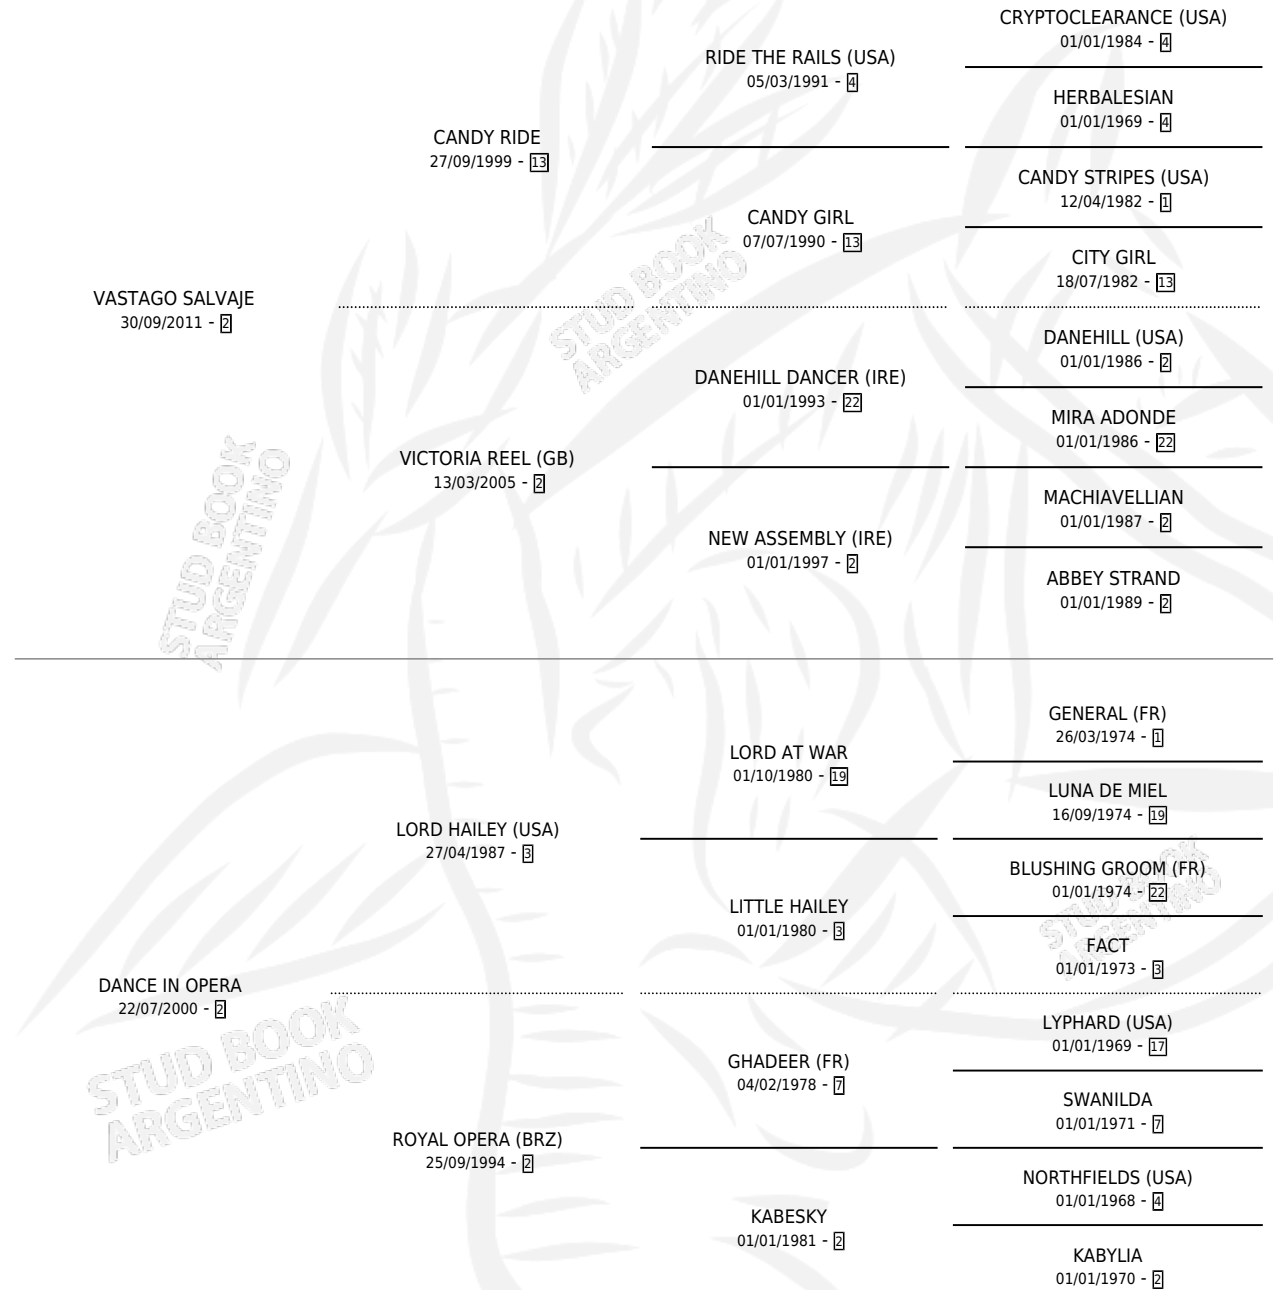

CHE OPERA

por VASTAGO SALVAJE y DANCE IN OPERA por LORD HAILEY (USA)

Argentina · Hembra · Alazan · SP · 25/08/2019
Familia 2-h · Volumen 43

ESTADO

TIPIFICACIÓN SANGUÍNEA	X
TIPIFICACIÓN POR ADN	✓
PASAPORTE	✓
IDENTIFICACIÓN POR MICROCHIP	✓
REPRODUCTOR	X

Lugar de nacimiento: El Cufa

Criador: Losinno Patricio Francisco

PEDIGREE

CAMPAÑA

Solo carreras oficiales de Argentina

POR EDAD

EDAD	CC	1°	2°	3°	4°	5°	NP	CLC	CLG	CLCG1	CLGG1	IMPORTE	GANANCIA / CC
3 AÑOS	1	0	0	0	0	0	1	0	0	0	0	\$0	\$0
TOTALES	1	0	0	0	0	0	1	0	0	0	0	\$0	\$0
%		0.0%	0.0%	0.0%	0.0%	0.0%	100%	0.0%	0.0%	0.0%	0.0%		