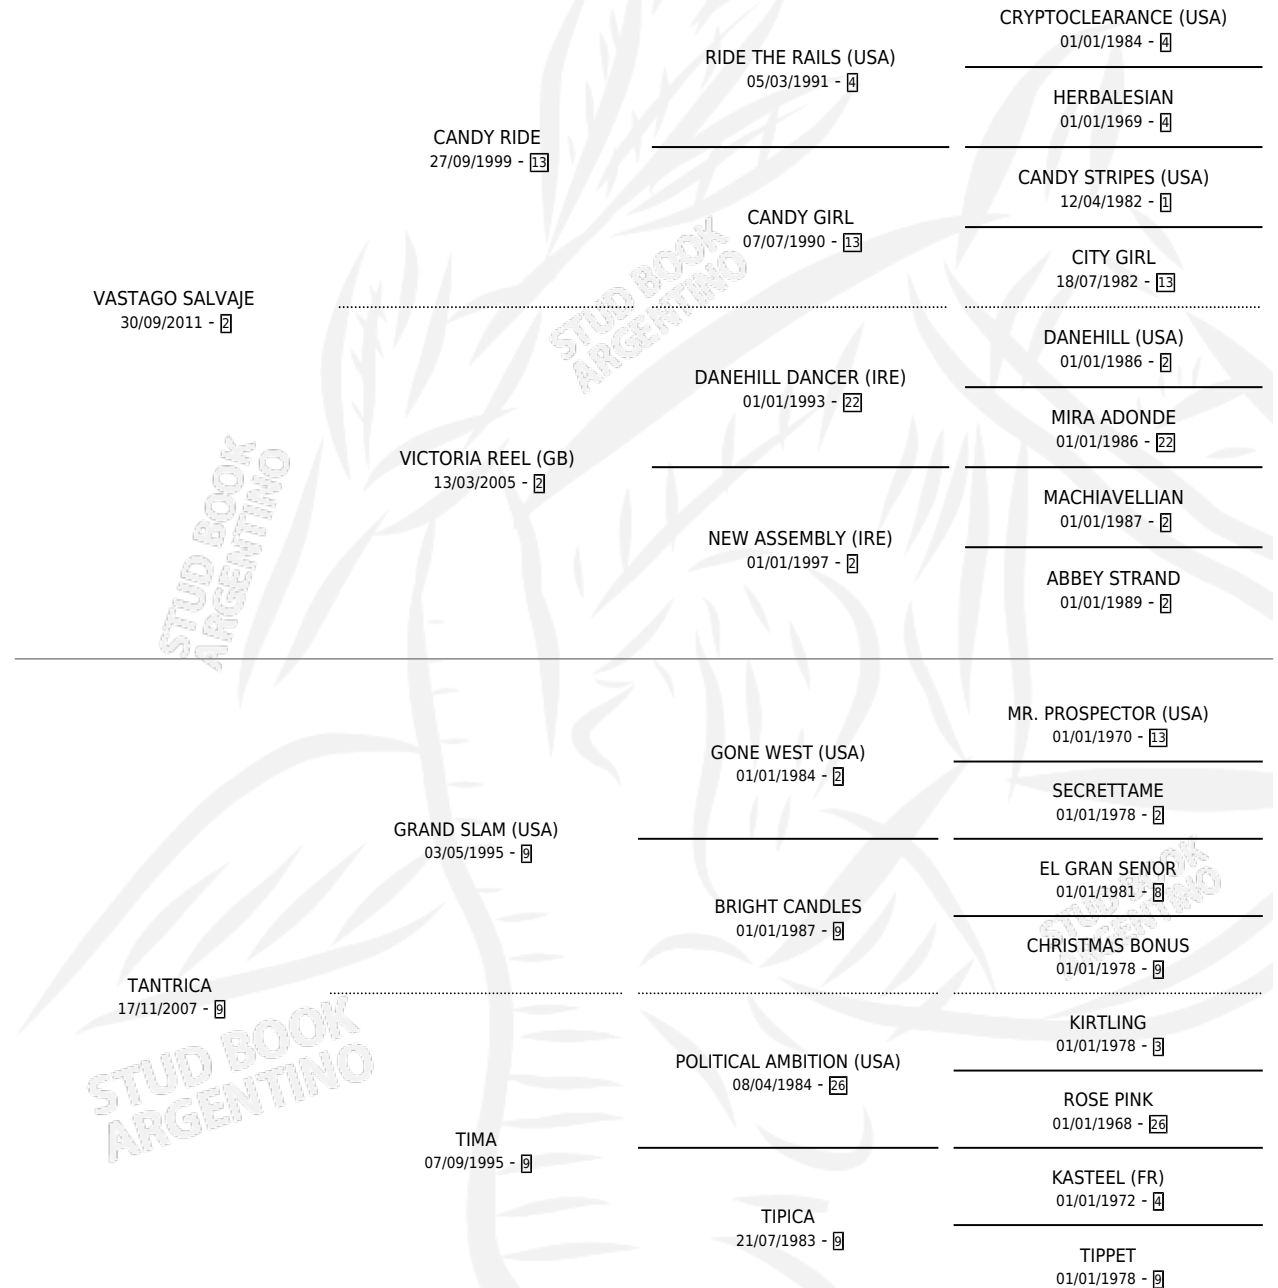

CHE TALIBAN

por VASTAGO SALVAJE y TANTRICA por GRAND SLAM (USA)

Argentina · Macho · Alazan · SP · 25/08/2019
Familia 9-g · Volumen 43

ESTADO

TIPIFICACIÓN SANGUÍNEA	X
TIPIFICACIÓN POR ADN	✓
PASAPORTE	✓
IDENTIFICACIÓN POR MICROCHIP	✓
REPRODUCTOR	X

Lugar de nacimiento: El Cufa

Criador: Losinno Patricio Francisco

PEDIGREE

CAMPAÑA

Solo carreras oficiales de Argentina

POR EDAD

EDAD	CC	1°	2°	3°	4°	5°	NP	CLC	CLG	CLCG1	CLGG1	IMPORTE	GANANCIA / CC
4 AÑOS	5	1	2	1	0	0	1	0	0	0	0	\$3,745,000	\$749,000
5 AÑOS	1	1	0	0	0	0	0	0	0	0	0	\$3,190,000	\$3,190,000
6 AÑOS	1	1	0	0	0	0	0	0	0	0	0	\$3,250,000	\$3,250,000
TOTALES	7	3	2	1	0	0	1	0	0	0	0	\$10,185,000	\$1,455,000
%		42.9%	28.6%	14.3%	0.0%	0.0%	14.3%	0.0%	0.0%	0.0%	0.0%		