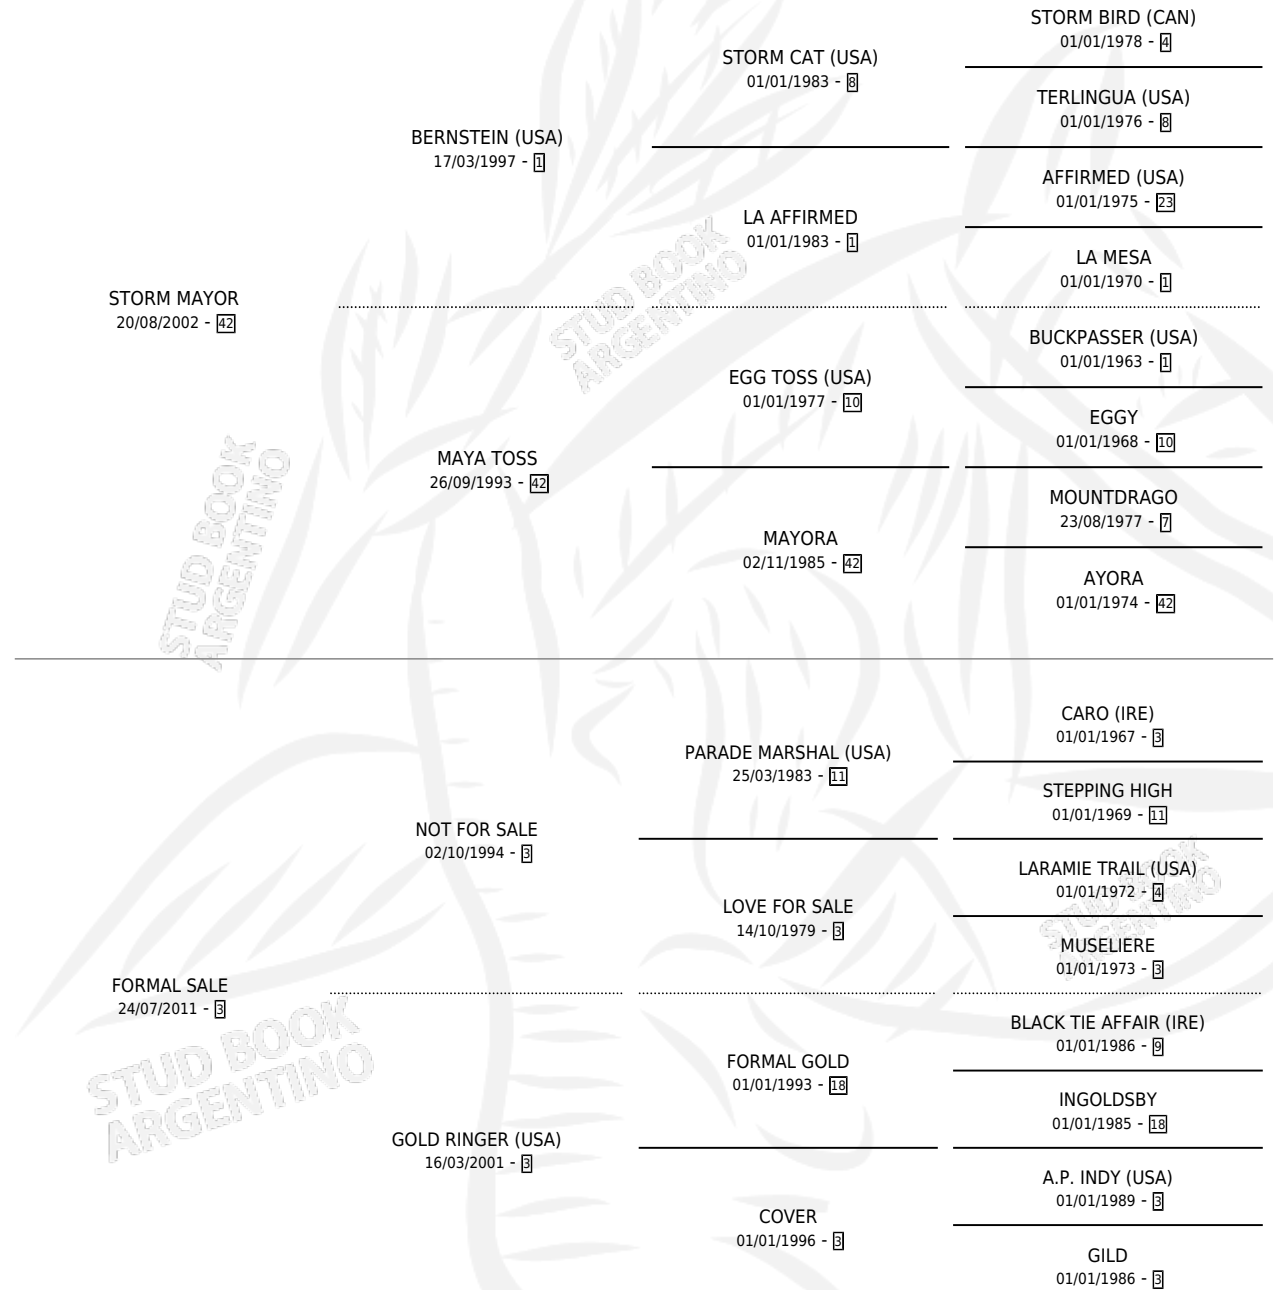

Lugar de nacimiento: La Mission Robles
Criador: Perez Monica Liliana

PEDIGREE

CAMPAÑA

Solo carreras oficiales de Argentina

POR EDAD

EDAD	CC	1°	2°	3°	4°	5°	NP	CLC	CLG	CLCG1	CLGG1	IMPORTE	GANANCIA / CC
4 AÑOS	13	1	4	2	5	0	1	0	0	0	0	\$5,445,874	\$418,913
5 AÑOS	17	2	5	2	2	1	5	1	0	0	0	\$9,540,200	\$561,188
6 AÑOS	14	1	2	1	5	1	4	0	0	0	0	\$7,350,400	\$525,029
TOTALES	44	4	11	5	12	2	10	1	0	0	0	\$22,336,474	\$507,647
%		9.1%	25.0%	11.4%	27.3%	4.5%	22.7%	2.3%	0.0%	0.0%	0.0%		

Ganadora de 4 carreras en La Plata - \$22,336,474, a los 4,5 y 6 años.

POR DISTANCIA

HIPODROMO	CC	1°	2°	3°	4°	5°	NP	CLC	CLG	CLCG1	CLGG1	IMPORTE
LA PLATA	31	4	8	4	8	1	6	1	0	0	0	\$17,587,974
1200 MTS	2	0	0	0	1	1	0	0	0	0	0	\$604,800
1600 MTS	13	1	4	2	3	0	3	1	0	0	0	\$5,546,364
1300 MTS	3	1	1	0	1	0	0	0	0	0	0	\$3,538,110
1400 MTS	6	1	2	0	2	0	1	0	0	0	0	\$3,676,800
1500 MTS	4	1	1	0	1	0	1	0	0	0	0	\$3,408,800
1700 MTS	1	0	0	1	0	0	0	0	0	0	0	\$465,000
2000 MTS	2	0	0	1	0	0	1	0	0	0	0	\$348,100
SAN ISIDRO	7	0	1	0	4	1	1	0	0	0	0	\$1,558,500
1400 MTS	4	0	1	0	2	0	1	0	0	0	0	\$842,500
1600 MTS	3	0	0	0	2	1	0	0	0	0	0	\$716,000
PALERMO	6	0	2	1	0	0	3	0	0	0	0	\$3,190,000
1600 MTS	4	0	2	0	0	0	2	0	0	0	0	\$2,630,000
2000 MTS	1	0	0	1	0	0	0	0	0	0	0	\$520,000
1400 MTS	1	0	0	0	0	0	1	0	0	0	0	\$40,000