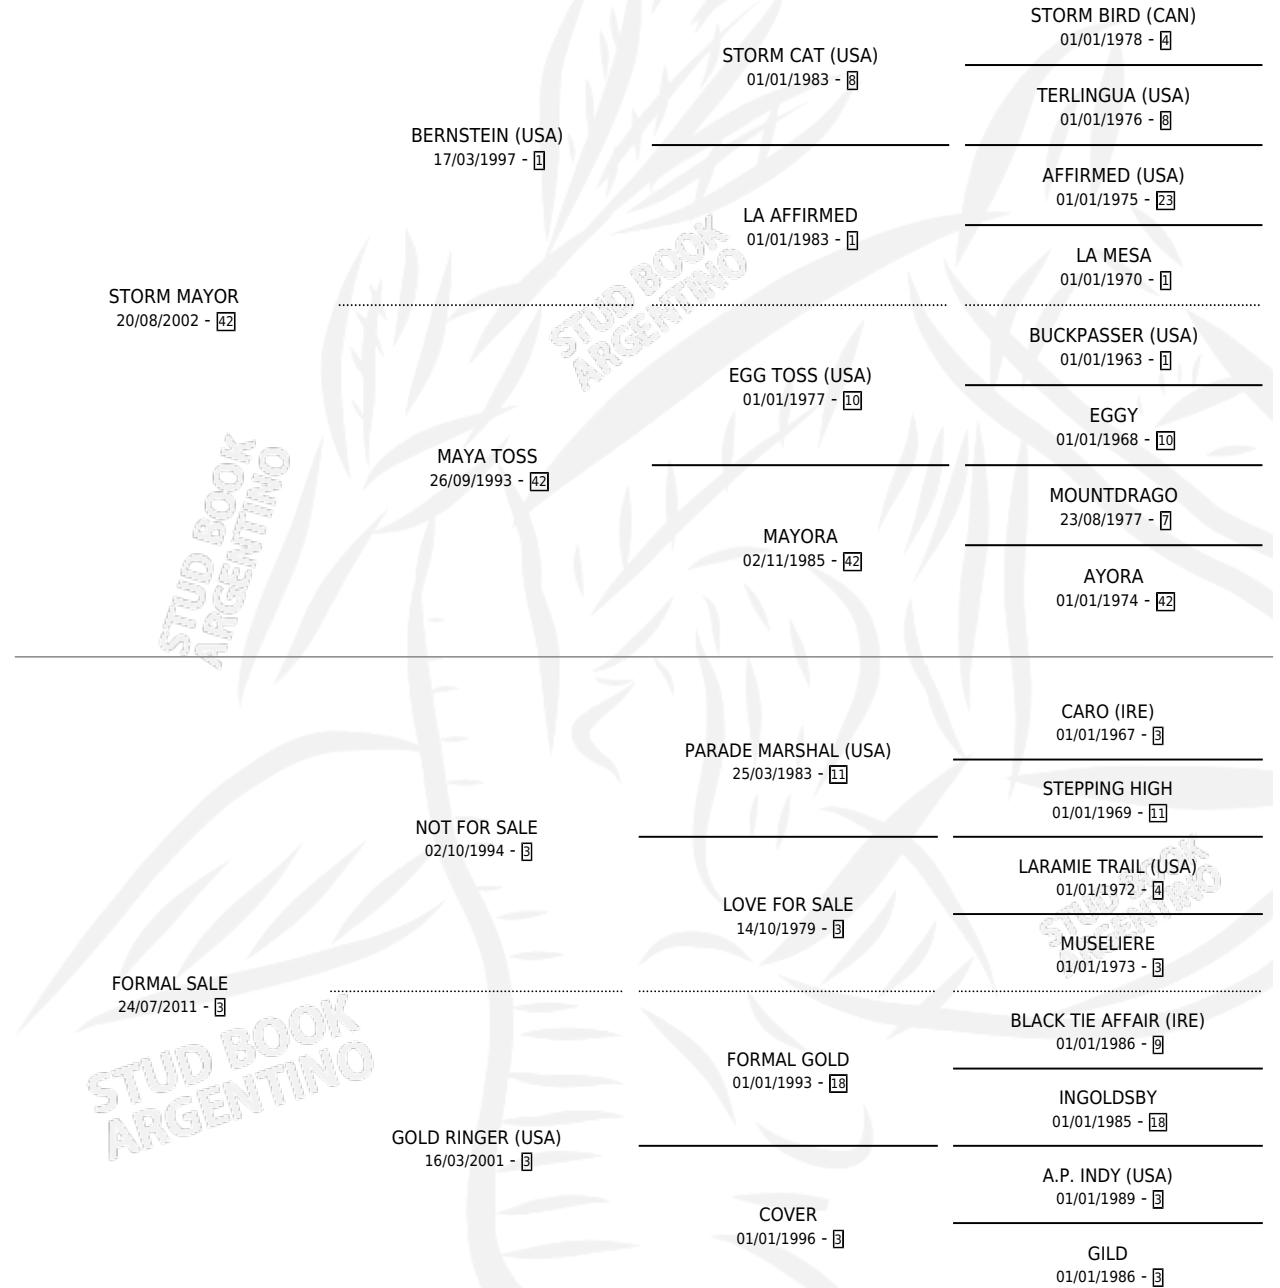

Lugar de nacimiento: La Mission Robles

Criador: Perez Monica Liliana

PEDIGREE

CAMPAÑA

Solo carreras oficiales de Argentina

POR EDAD

EDAD	CC	1°	2°	3°	4°	5°	NP	CLC	CLG	CLCG1	CLGG1	IMPORTE	GANANCIA / CC
4 AÑOS	13	1	4	2	5	0	1	0	0	0	0	\$5,445,874	\$418,913
5 AÑOS	17	2	5	2	2	1	5	1	0	0	0	\$9,540,200	\$561,188
6 AÑOS	14	1	2	1	5	1	4	0	0	0	0	\$7,350,400	\$525,029
TOTALES	44	4	11	5	12	2	10	1	0	0	0	\$22,336,474	\$507,647
%		9.1%	25.0%	11.4%	27.3%	4.5%	22.7%	2.3%	0.0%	0.0%	0.0%		

Ganadora de 4 carreras en La Plata - \$22,336,474, a los 4,5 y 6 años.

POR DISTANCIA

HIPODROMO	CC	1°	2°	3°	4°	5°	NP	CLC	CLG	CLCG1	CLGG1	IMPORTE
LA PLATA	31	4	8	4	8	1	6	1	0	0	0	\$17,587,974
1200 MTS	2	0	0	0	1	1	0	0	0	0	0	\$604,800
1600 MTS	13	1	4	2	3	0	3	1	0	0	0	\$5,546,364
1300 MTS	3	1	1	0	1	0	0	0	0	0	0	\$3,538,110
1400 MTS	6	1	2	0	2	0	1	0	0	0	0	\$3,676,800
1500 MTS	4	1	1	0	1	0	1	0	0	0	0	\$3,408,800
1700 MTS	1	0	0	1	0	0	0	0	0	0	0	\$465,000
2000 MTS	2	0	0	1	0	0	1	0	0	0	0	\$348,100
SAN ISIDRO	7	0	1	0	4	1	1	0	0	0	0	\$1,558,500
1400 MTS	4	0	1	0	2	0	1	0	0	0	0	\$842,500
1600 MTS	3	0	0	0	2	1	0	0	0	0	0	\$716,000
PALERMO	6	0	2	1	0	0	3	0	0	0	0	\$3,190,000
1600 MTS	4	0	2	0	0	0	2	0	0	0	0	\$2,630,000
2000 MTS	1	0	0	1	0	0	0	0	0	0	0	\$520,000
1400 MTS	1	0	0	0	0	0	1	0	0	0	0	\$40,000