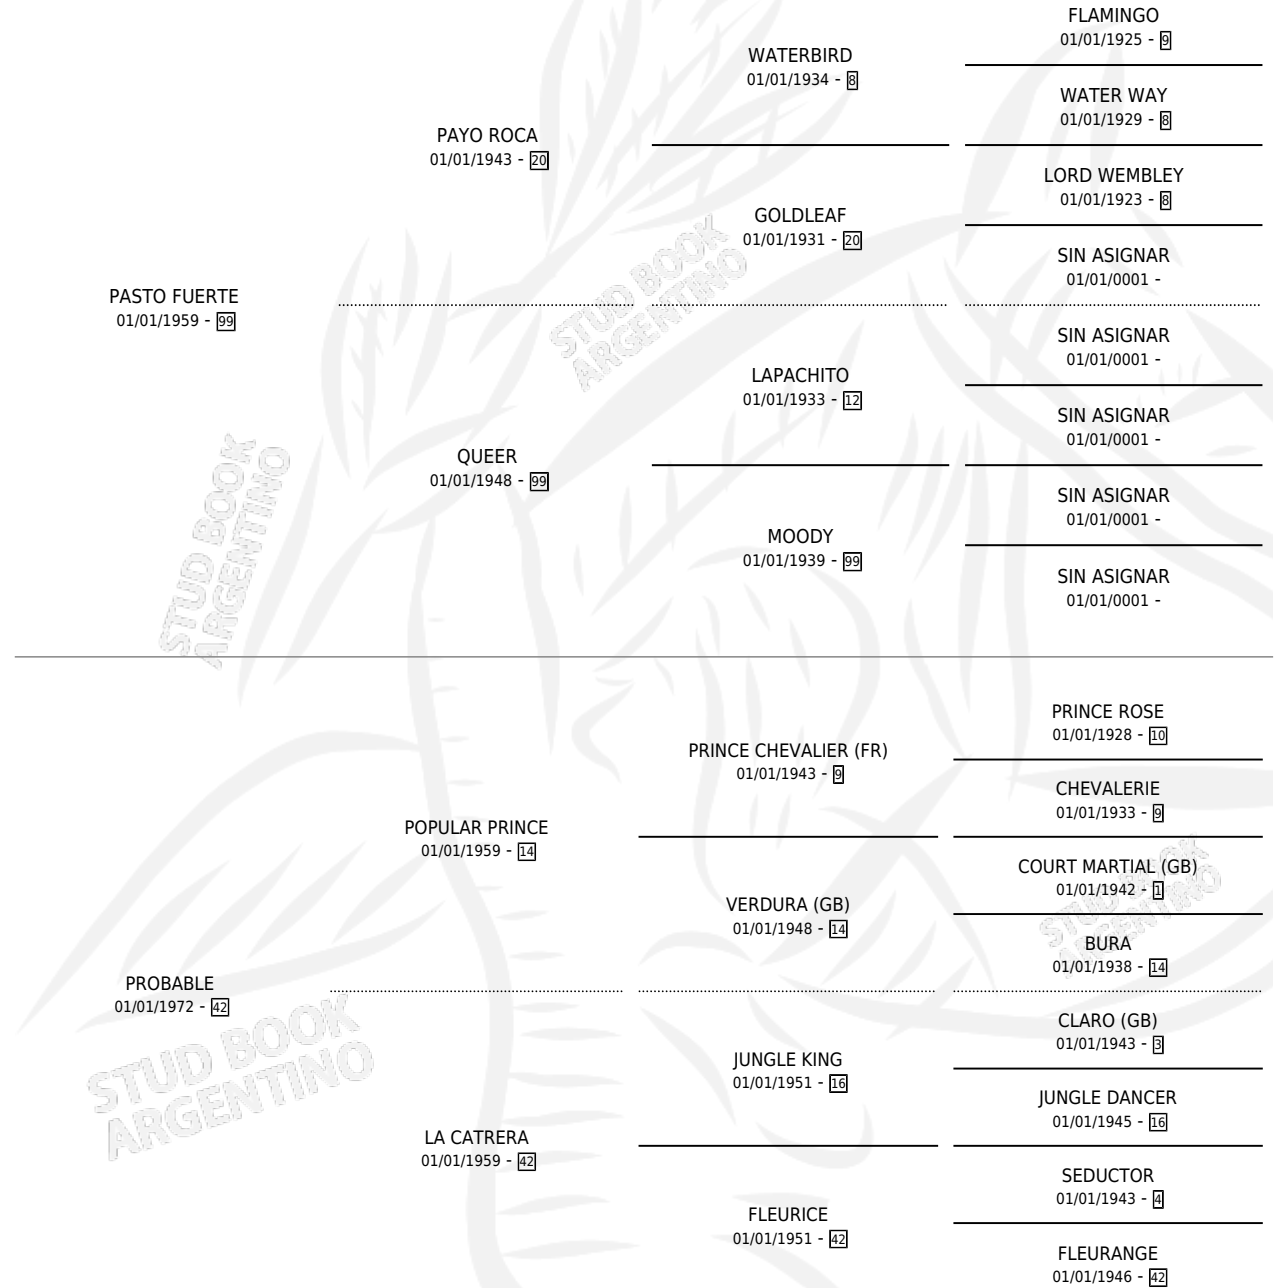

PRINCESS KRILL

por PASTO FUERTE y PROBABLE por POPULAR PRINCE

Argentina · Hembra · No Consigna · SP · 01/01/1977
Familia 42 · Volumen 29

ESTADO

TIPIFICACIÓN SANGUÍNEA	X
TIPIFICACIÓN POR ADN	X
PASAPORTE	X
IDENTIFICACIÓN POR MICROCHIP	X
REPRODUCTOR	X

Lugar de nacimiento: Campo particular

Criador: Sin dato

PEDIGREE

CAMPAÑA

Solo carreras oficiales de Argentina

POR EDAD

EDAD	CC	1°	2°	3°	4°	5°	NP	CLC	CLG	CLCG1	CLGG1	IMPORTE	GANANCIA / CC
4 AÑOS	1	1	0	0	0	0	0	0	0	0	0	\$0	\$0
TOTALES	1	1	0	0	0	0	0	0	0	0	0	\$0	\$0
%		100%	0.0%	0.0%	0.0%	0.0%	0.0%	0.0%	0.0%	0.0%	0.0%		