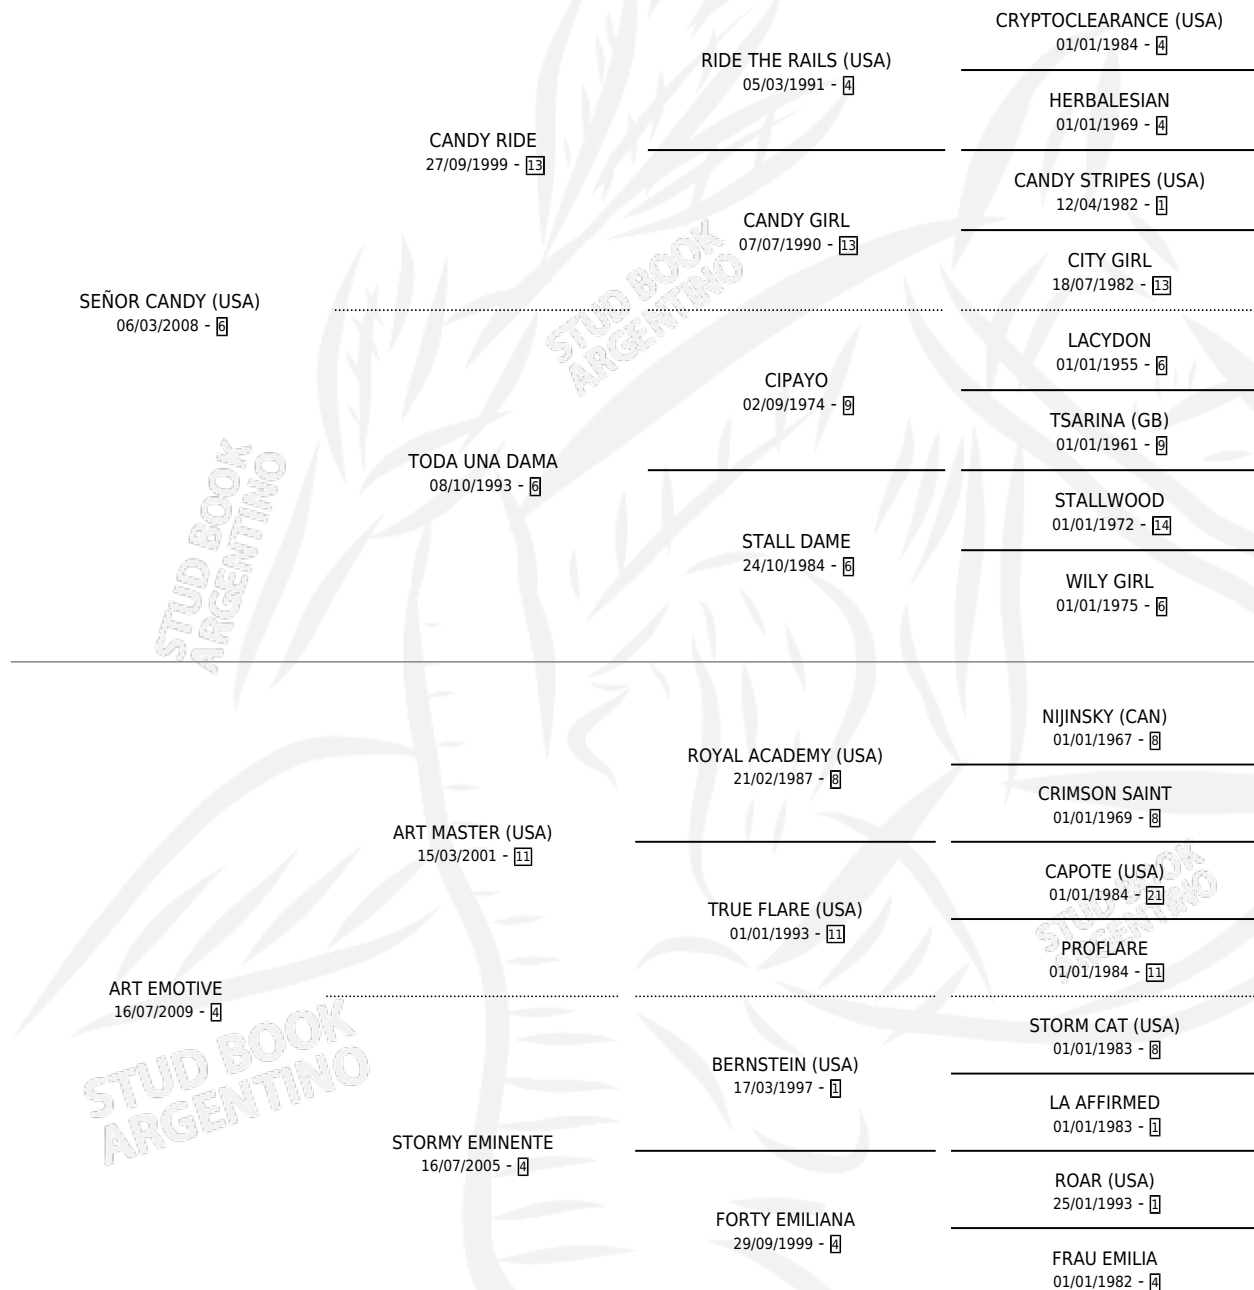

SEÑOR ARTISTA

por SEÑOR CANDY (USA) y ART EMOTIVE por ART MASTER (USA)

Argentina · Macho · Zaino Colorado · SP · 29/08/2019
Familia 4-k · Volumen 43

ESTADO

TIPIFICACIÓN SANGUÍNEA	X
TIPIFICACIÓN POR ADN	✓
PASAPORTE	✓
IDENTIFICACIÓN POR MICROCHIP	✓
REPRODUCTOR	X

Lugar de nacimiento: La Nora
Criador: La Nora

PEDIGREE

CAMPAÑA

Solo carreras oficiales de Argentina

POR EDAD

EDAD	CC	1°	2°	3°	4°	5°	NP	CLC	CLG	CLCG1	CLGG1	IMPORTE	GANANCIA / CC
2 AÑOS	4	2	0	0	0	1	1	2	1	0	0	\$2,671,750	\$667,938
3 AÑOS	10	1	4	1	2	0	2	10	1	2	0	\$5,718,000	\$571,800
4 AÑOS	9	0	1	3	1	2	2	4	0	1	0	\$2,048,650	\$227,628
5 AÑOS	8	0	1	2	2	1	2	1	0	1	0	\$2,569,500	\$321,188
6 AÑOS	4	1	1	0	1	1	0	0	0	0	0	\$4,147,500	\$1,036,875
TOTALES	35	4	7	6	6	5	7	17	2	4	0	\$17,155,400	\$490,154
%		11.4%	20.0%	17.1%	17.1%	14.3%	20.0%	48.6%	11.8%	23.5%	0.0%		